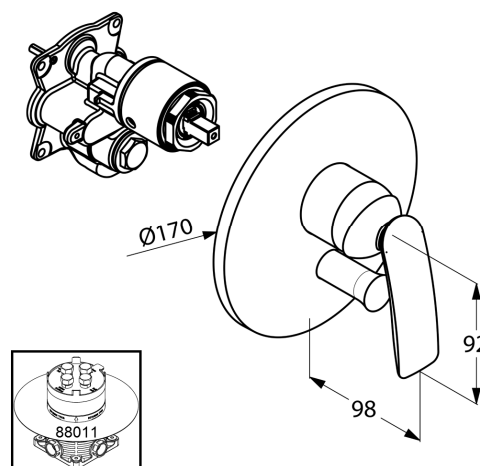

KLUDI BALANCE BLACK

podtynkowa bateria wannowo-natryskowa

Nr artykułu:

52 650 87 75

Powierzchnia:

87 czarny mat/chrom

Opis produktu:

podtynkowa bateria wannowo-natryskowa
zestaw elementów natynkowych
uchwyt prosty
automat. przełącznik natrysk/wanna
głowica ceramiczna z ogranicznikiem wypływu
gorącej wody
przepływ wody 31 l/min (wyjście dolne)
29 l/min (wyjście górne) przy ciśnieniu 3 bar
do elementu podtynkowego 88 011

Produkt uzupełniający:

88 011

KLUDI FLEXX.BOXX

element podtynkowy DN 20

ZDJĘCIE PRODUKTU

RYСУNEK Z WYMIARAMI

DIAGRAM PRZEPŁYWU