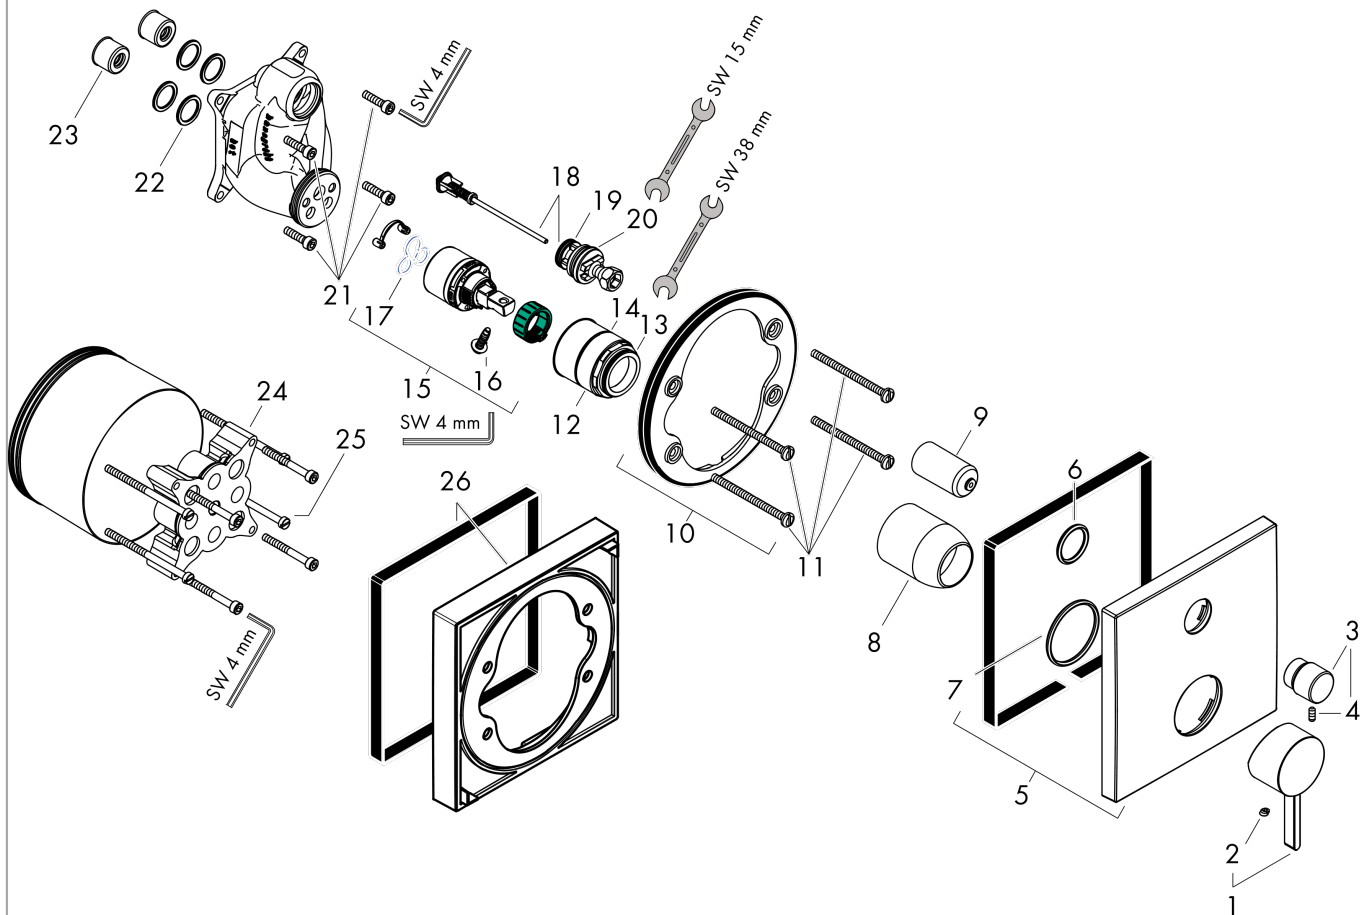

### Rysunek wymiarowy

### Diagram przepływu

**Finoris**

**Jednouchwytowa bateria wannowa do montażu podtynkowego, element zewnętrzny**

Wykonczenie : chrom Nr art. : 76415000

**Rysunek eksplozyjny**

Rok produkcji: >06/21

**Finoris****Jednouchwytywa bateria wannowa do montażu podtynkowego, element zewnętrzny**Wykonczenie : **chrom** Nr art. : **76415000****Lista części zamiennych**