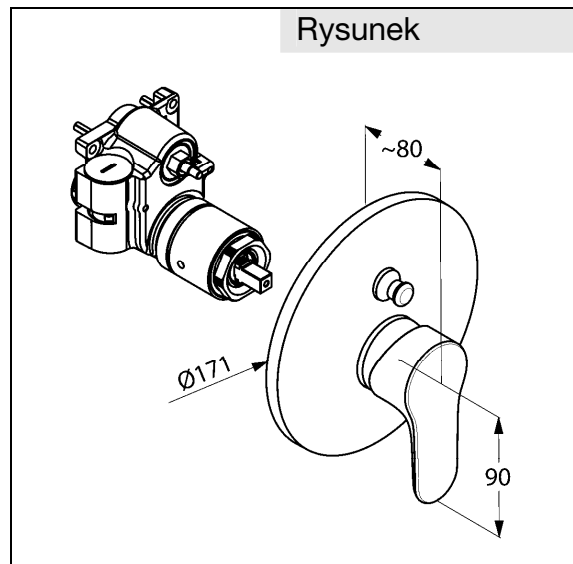

Diagram przepływu