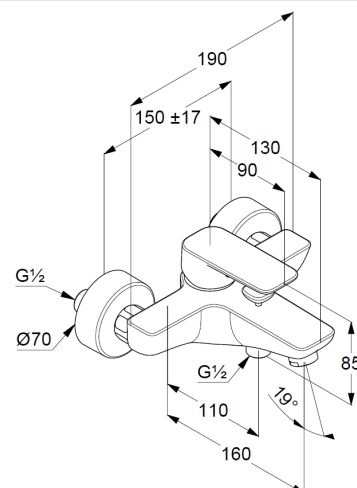

montaż naścienny

uchwyt prosty

klasa przepływu C/B

perlator M 24 x 1

głowica ceramiczna z ogranicznikiem wylotywu

gorącej wody

automat. przełącznik natrysk/wanna

odprowadzenie natrysku G 1/2

zawór zwrotny

przyłącza mimośrodowe

ZDJĘCIE PRODUKTU

RYСУNEK Z WYMIARAMI

DIAGRAM PRZEPIYWU