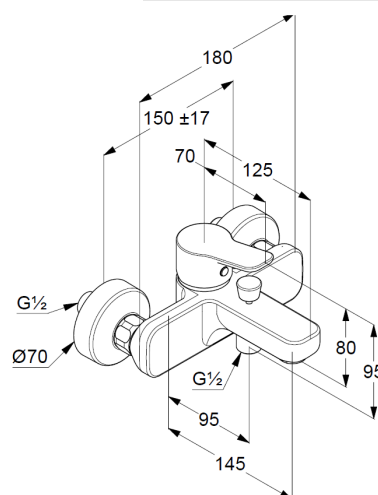

Karta Techniczna

Produkt: KLUDI PURE&EASY
jednouchwytowa bateria
wannowo-natryskowa DN 15

Nr - Art.: 37 681 91 65

Powierzchnia: biały/chrom

Opis produktu

uchwyt prosty
montaż naścienny
perlator M 24 x 1
klasa przepływu CB
głowica ceramiczna z ogranicznikiem wylewu
gorącej wody
automat. przełącznik natrysk/wanna
odprowadzenie natrysku G 1/2
zawór zwrotny
przyłącza mimośrodowe

Zdjęcie produktu

Rysunek

Diagram przepływu