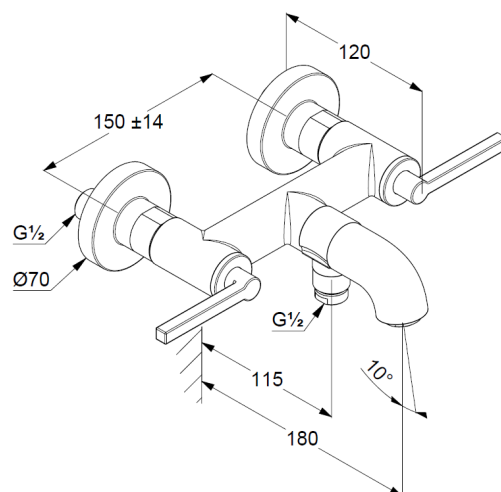

uchwyty proste

montaż naścienny

perlator s-pointer M 24 x 1

przepływ wody 23 l/min przy ciśnieniu 3 bar

głowice ceramiczne 90° Soft-Start

zawór zwrotny

automat. przełącznik natrysk/wanna

odprowadzenie natrysku G 1/2

przyłącza mimośrodowe

ZDJĘCIE PRODUKTU

RYSUNEK Z WYMIARAMI

DIAGRAM PRZEPŁYWU