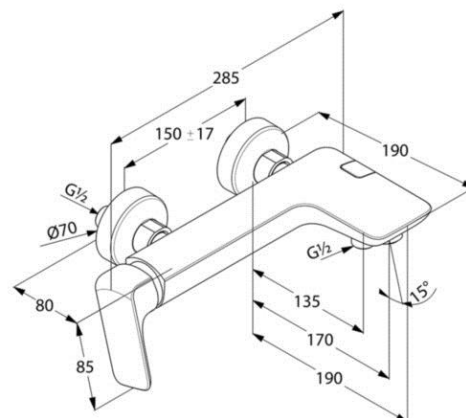

KLUDI AMEO

jednouchwytowa bateria wannowo-natryskowa

Nr artykułu:

41 671 05 75

Powierzchnia:

chrom

Opis produktu:

uchwyt prosty
sterowanie boczne
monta na cienny
perlator s-pointer M 24 x 1
wanna: przepływ wody 20 l/min przy ciśnieniu 3 bar
natrysk: przepływ wody 24 l/min przy ciśnieniu 3 bar
głowica ceramiczna z ogranicznikiem wypływu gorącej wody
zawór zwrotny
automat. przełącznik natrysk/wanna
odprowadzenie natrysku G 1/2
przyłącza mimośrodowe

ZDJĘCIE PRODUKTU

RYСУNEK Z WYMIARAMI

DIAGRAM PRZEPEŁYWU