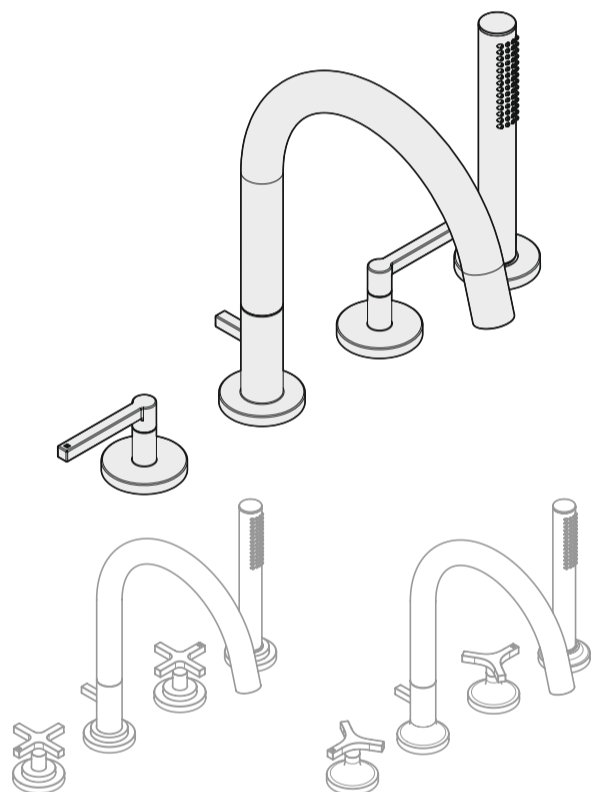

- ⓓ Montage- und Bedienanleitung
- ⓐᵀ 安装及操作指南
- Ⓒᶻ Návod k instalaci a k použití
- Ⓔ Instrucciones de montaje y de manejo
- Ⓕ Instructions de montage et mode d'emploi
- Ⓖᵇ Installation and operating instructions
- Ⓖᵇ ὉΔΗΓΙΕΣ ΕΓΚΑΤΑΣΤΑΣΗΣ ΚΑΙ ΣΥΝΤΗΡΗΣΗΣ
- Ⓕ Szerelési és használati utasítás
- Ⓘ Istruzioni di montaggio e per l'uso
- Ⓐᵒ Montagehandleiding en Gebruiksaanwijzing
- Ⓐᵒ Instrukcja montażu i obsługi
- Ⓐᵒ Instrucțiuni de montaj și utilizare
- Ⓐᵒ Руководство по монтажу и эксплуатации
- Ⓐᵒ Návod na montáž a obsluhu

KLUDI 
WATER IN PERFECTION

2.

3.

4.

5.

6.

7.