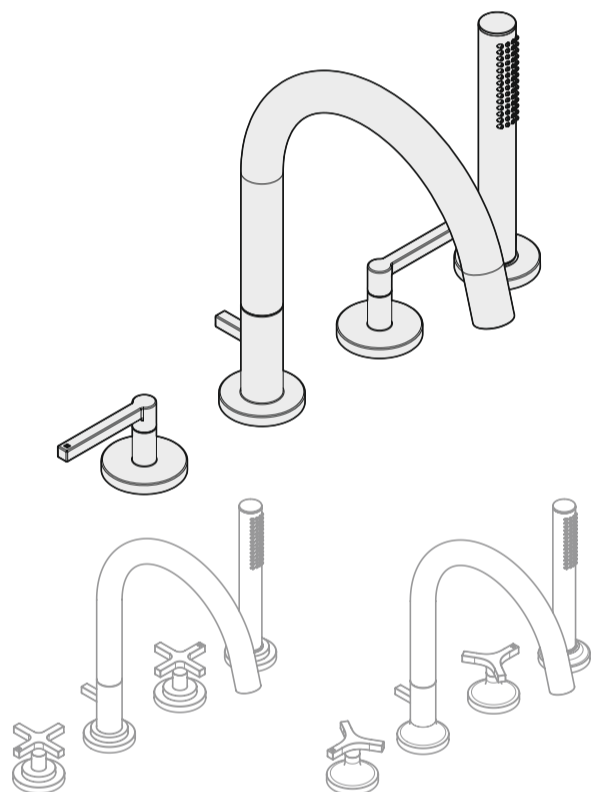

- Ⓛ Montage- und Bedienanleitung
- Ⓒᵀ 安装及操作指南
- Ⓒᶻ Návod k instalaci a k použití
- Ⓔ Instrucciones de montaje y de manejo
- Ⓕ Instructions de montage et mode d'emploi
- Ⓖᵇ Installation and operating instructions
- Ⓖᵀ ΟΔΗΓΙΕΣ ΕΓΚΑΤΑΣΤΑΣΗΣ ΚΑΙ ΣΥΝΤΗΡΗΣΗΣ
- Ⓕ Szerelési és használati utasítás
- Ⓘ Istruzioni di montaggio e per l'uso
- Ⓒᵒᵐ Montagehandleiding en Gebruiksaanwijzing
- Ⓖᵒᵐ Instrukcja montażu i obsługi
- Ⓕ Instrucțiuni de montaj și utilizare
- Ⓕᵀ Руководство по монтажу и эксплуатации
- Ⓒᵀ Návod na montáž a obsluhu

KLUDI 
WATER IN PERFECTION

2.

3.

4.

5.

6.

7.