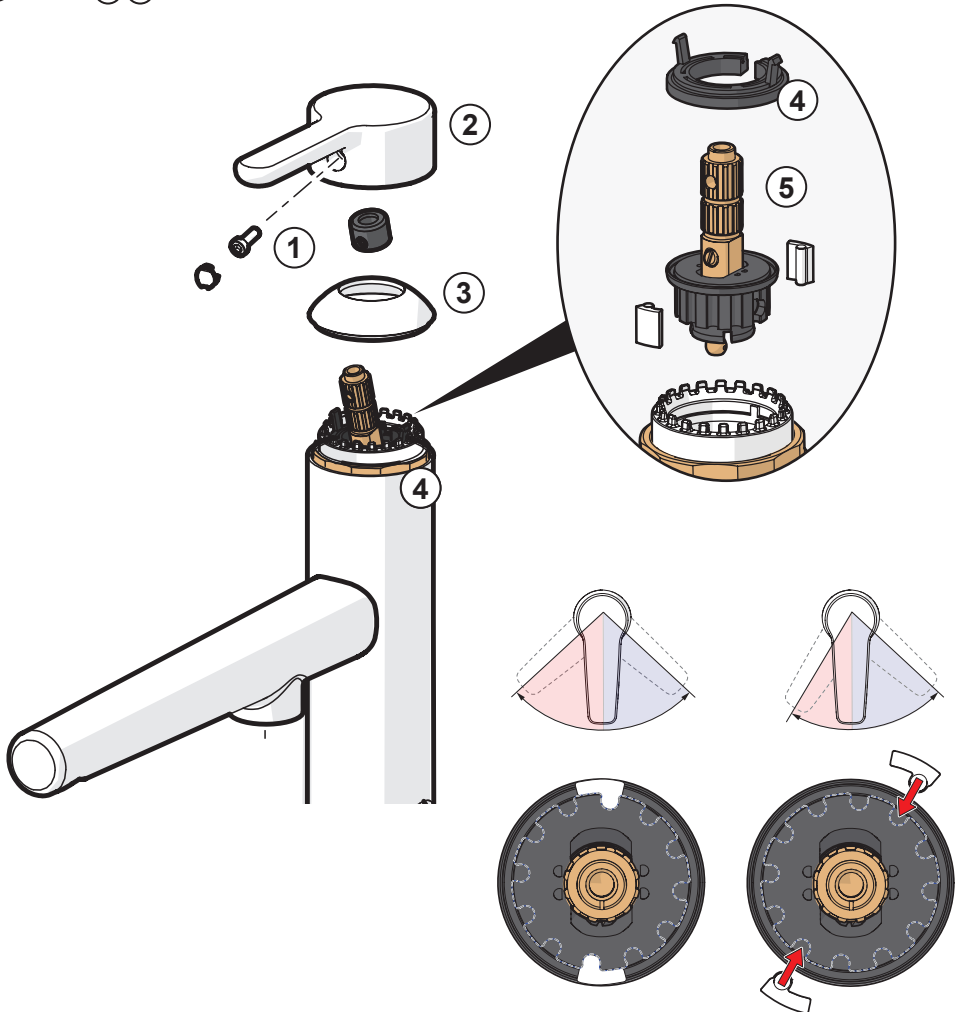

Limiting temperature

DK Forindstilling af vandets max. temperatur
EE Temperatuuri piiramine seadeosast
FI Lämpötilan rajoitus
LT Temperatūros apribojimas
LV Karstā ūdens temperatūras ierobežošana
NO Begrenzing temperatur

PL Ograniczenie temperatury
RU Ограничение температуры в регулирующем блоке
SE Begränsning av vattnets max. temperatur
UA Обмеження температури в регулюючому блоці

①

④ ⑤