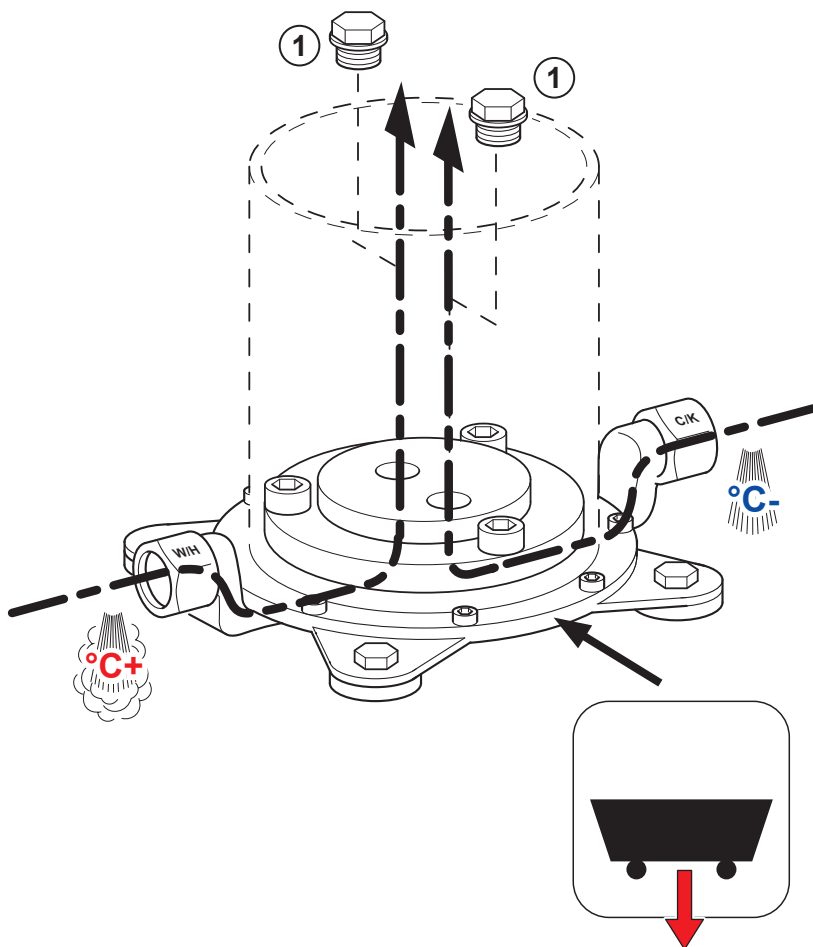

Installation

DK Installation
EE Paigaldus
FI Asennus

LT Montavimas
LV Montāža
NO Montering

PL Instalacja
RU Установка
SE Installation

UA Встановлення

EN 806