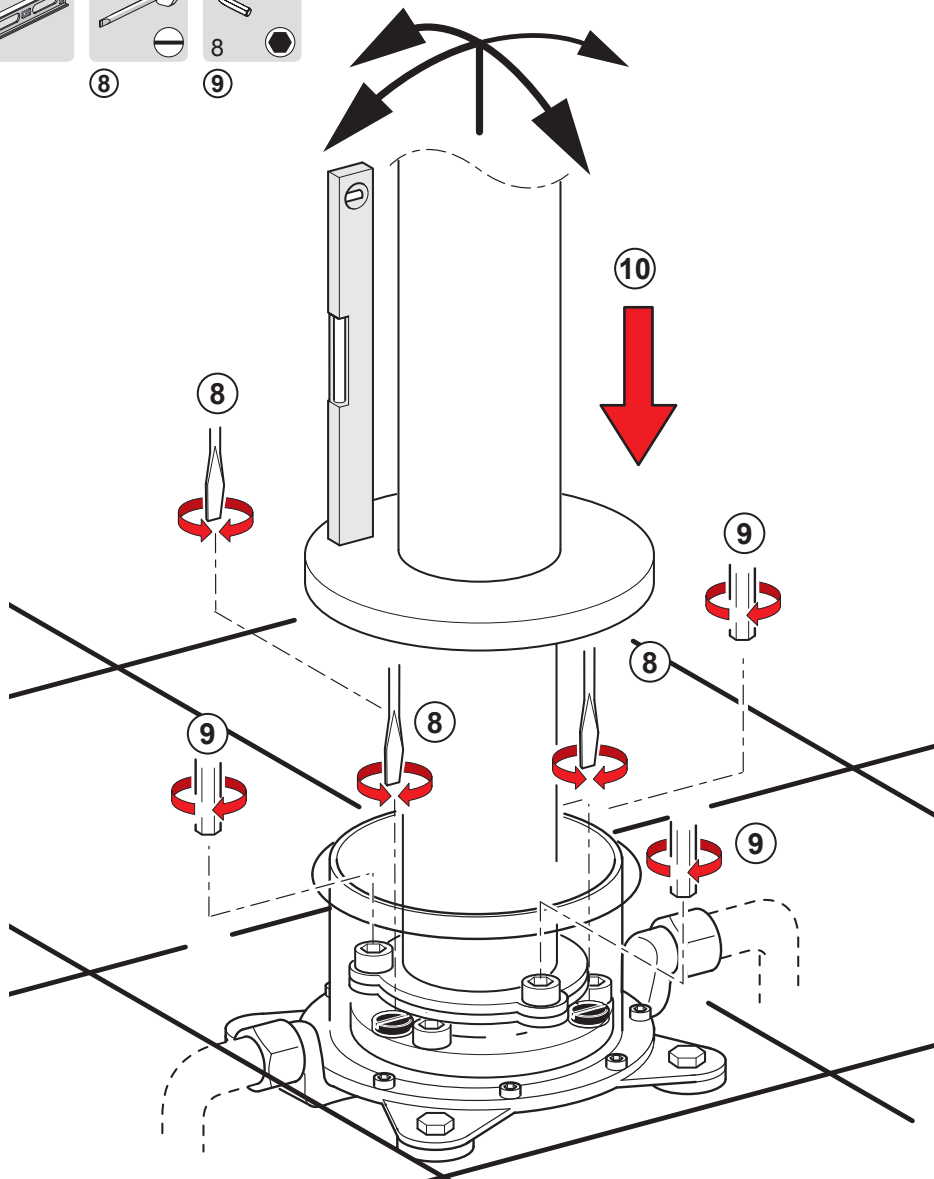

Installation

DK Installation
EE Paigaldus
FI Asennus

LT Montavimas
LV Montāža
NO Montering

PL Instalacja
RU Установка
SE Installation

UA Встановлення

8

9