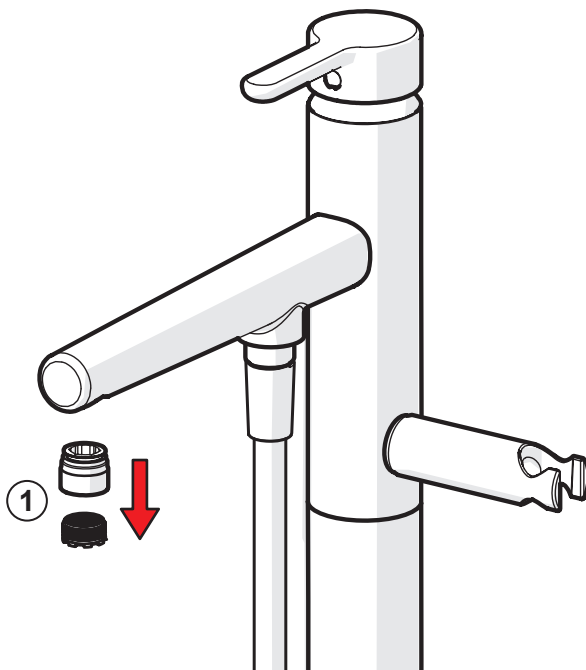

Cleaning the faucet

DK Rengøring af armaturet

EE Puhastamine

FI Puhdistus

LT Maišytuvo valymas

LV Krāna tīrīšana

NO Rengjøring av kranen

PL Czyszczenie baterii

RU Чистка смесителя

SE Rengöring av blandarna

UA Чищення змішувача

①

①