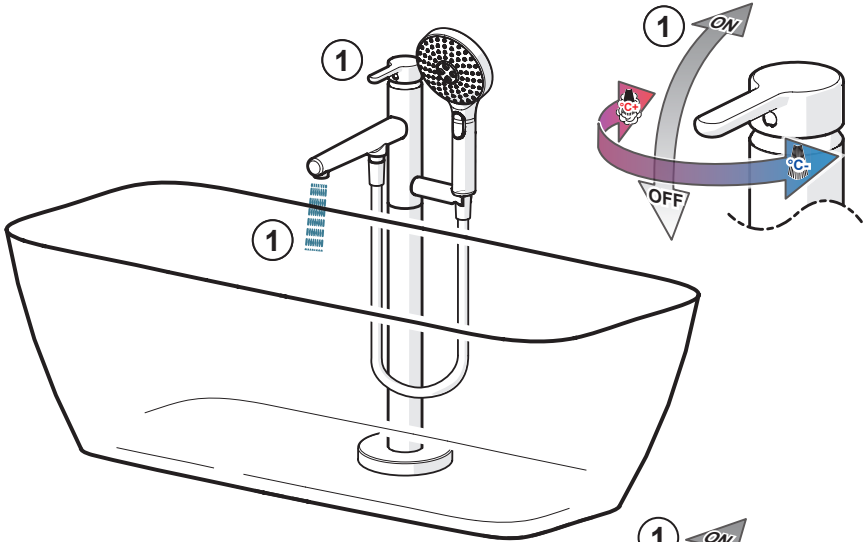

Operation

DK Betjening
EE Toimimine
FI Toiminta

LT Veikimo principas
LV Darbības princips
NO Funksjon

PL Działanie
RU Принцип действия
SE Funktion

UA Принцип дії