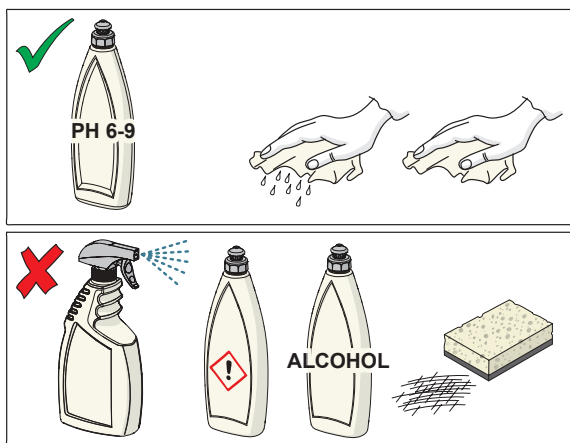

RU Чистка смесителя

SE Rengöring av blandarna

UA Чищення змішувача

①

①

Changing the cartridge

DK Udskiftning af reguleringskassette (unit)
EE Seadeosa vahetus
FI Säätöosan vaihto
LT Valdanciosios kasetės pakeitimas
LV Regulēšanas mehānisma kasetes maiņa

NO Skifting av kassett
PL Wymiana modułu sterującego
RU Замена регулировочного блока
SE Byte av kassett
UA Заміна регулювального блоку

2.5

①

Limiting the flow rate

DK Begrænsning af vandmængden
EE Vooluhulga piiramine
FI Virtaaman rajoitus
LT Vandens srovės reguliavimas
LV Ūdens plūsmas ierobežošana