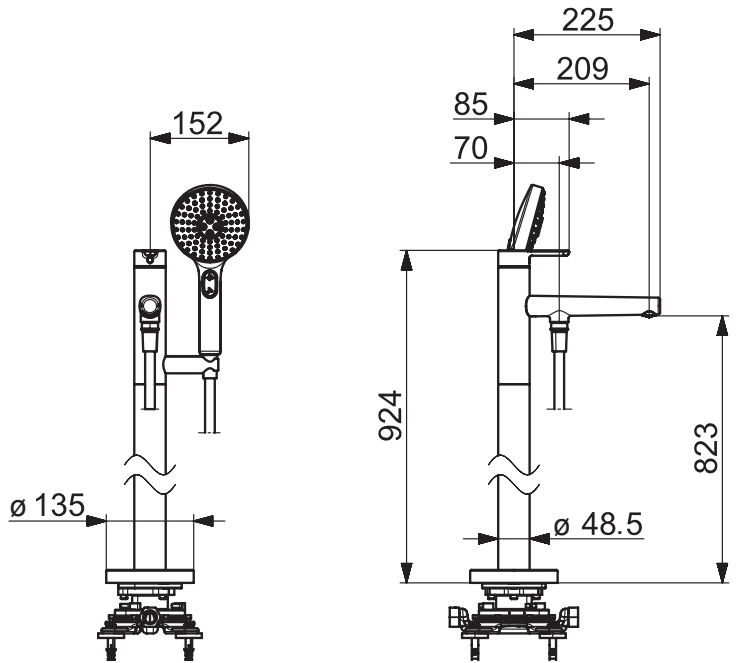

Technical data.....	4
Installation	5-9
Operation.....	10
Maintenance	11-14
Spare parts	15

3050

EN 817

I (ISO 3822)

50 - 1000 kPa

0.3 / 0.2 l/s (300kPa)

200 kPa (0.2 l/s)

max. +80°C