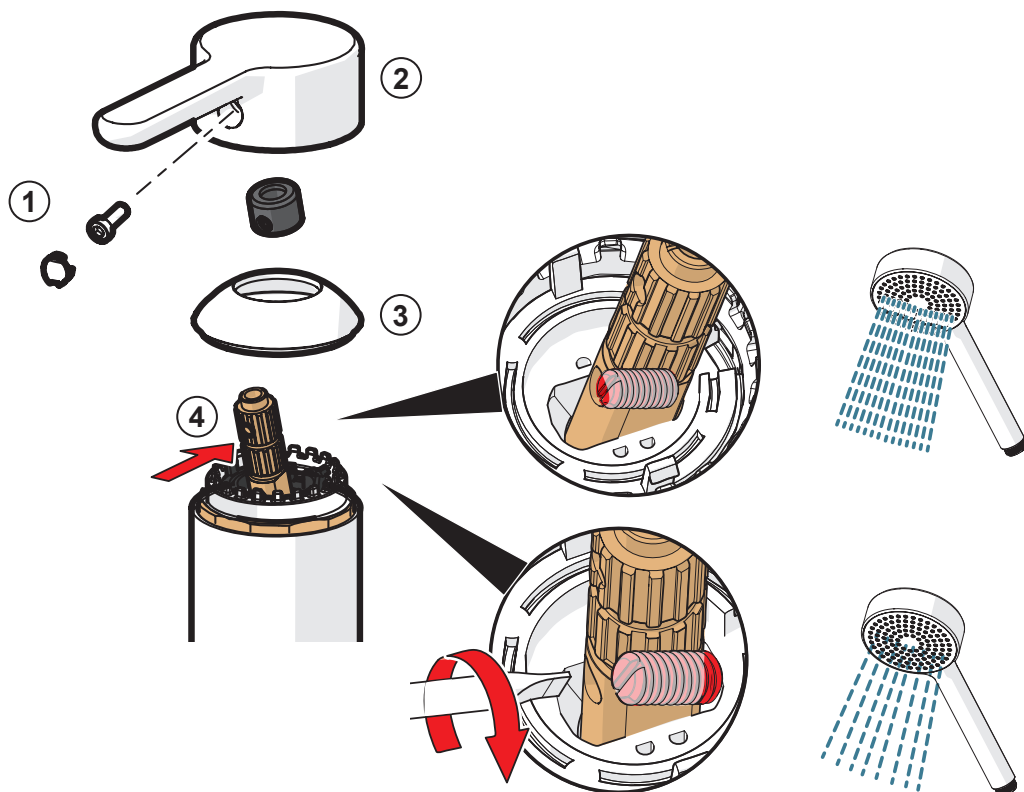

Limiting the flow rate

DK Begrænsning af vandmængden
EE Vooluhulga piiramine
FI Virtaaman rajoitus
LT Vandens srovės reguliavimas
LV Ūdens plūsmas ierobežošana

NO Begrensning av vannmengde
PL Ograniczenie wielkości strumienia
RU Регулирование потока
SE Flödesbegränsning
UA Регулювання потоку

①

④