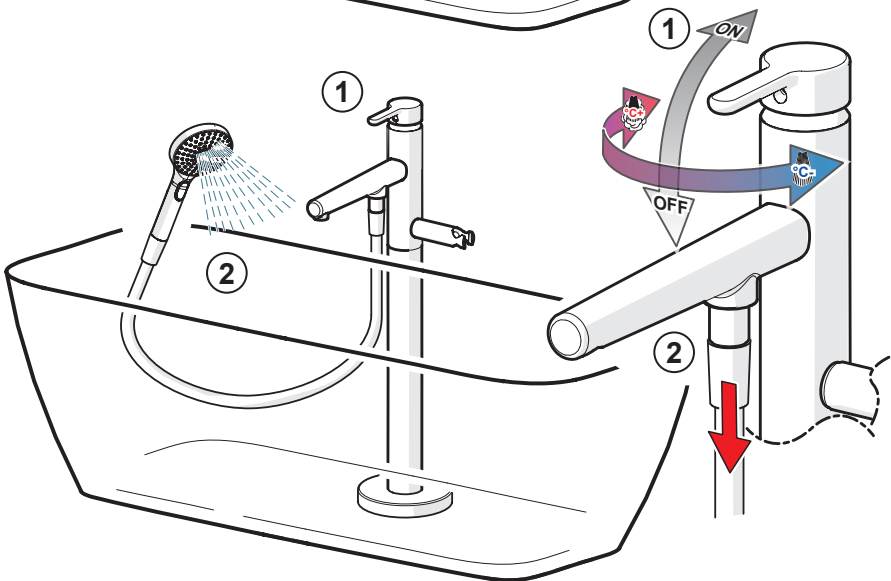

Operation

DK Betjening
EE Toimimine
FI Toiminta

LT Veikimo principas
LV Darbības princips
NO Funksjon

PL Działanie
RU Принцип действия
SE Funktion

UA Принцип дії