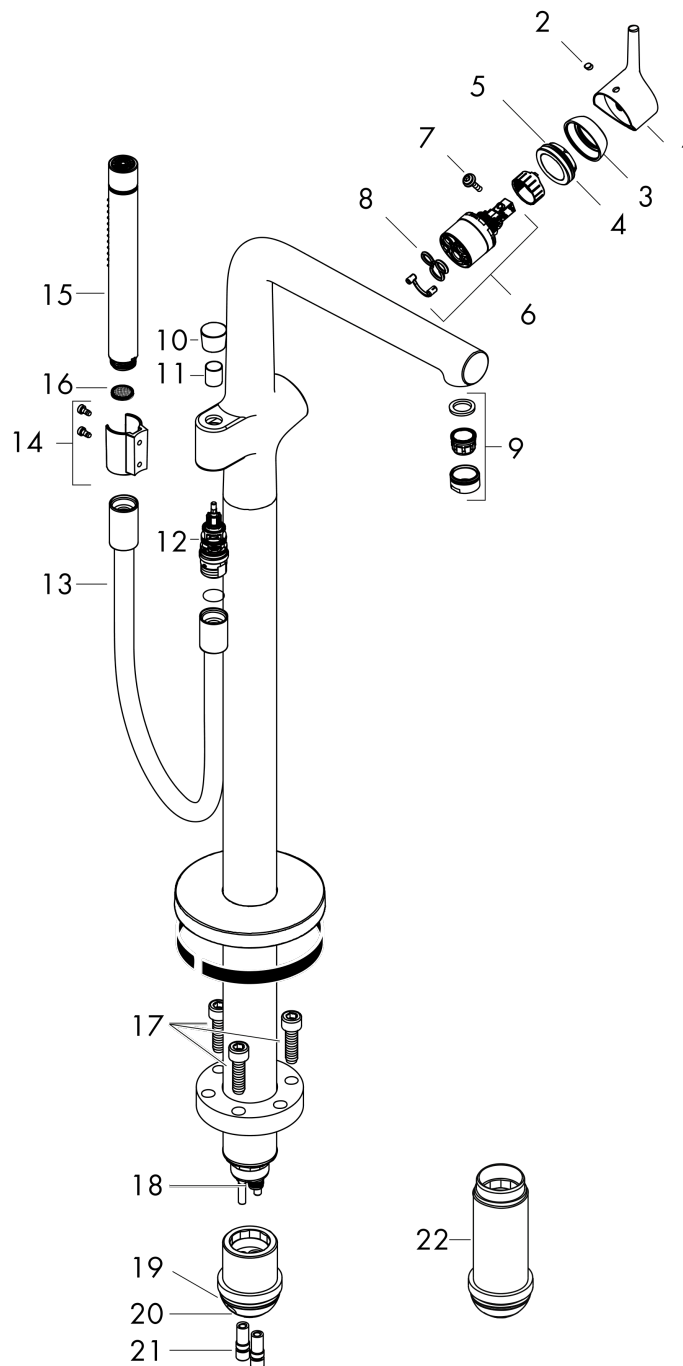

Talis S

Jednouchwytowa bateria wannowa, do montażu w podłodze

Wykonczenie : chrom Nr art. : 72412000

Opis

Cechy

- w składzie: jednouchwytowa bateria wannowa podłogowa, główka prysznicowa, wąż prysznicowy, uchwyt prysznicowy
- zasięg: 245 mm
- sposób montażu: zestaw podstawowy
- typ strumienia w baterii: normalny
- typ strumienia w główce prysznicowej: Rain, MonoRain
- przepływ max. przy 3 bar: 20 l/min
- mieszacz ceramiczny
- przełącznik ciśnieniowy
- zawór zwrotny

Szczegóły produktu

Cena bez VAT

6.509,00 PLN

Technologia

Zdjęcie produktu

Rysunek wymiarowy

Diagram przepływu

Talis S**Jednouchwyłowa bateria wannowa, do montażu w podłodze**Wykonczenie : **chrom** Nr art. : **72412000****Rysunek eksplozyjny**Rok produkcji: **>04/16**

Talis S**Jednouchwytywa bateria wannowa, do montażu w podłodze**

Wykonczenie : chrom Nr art. : 72412000

**Lista części zamiennych**

Rok produkcji: >04/16

Poz.	Opis	Nr art.	PC	PU
1	Uchwyt	92644000	-	1
2	Zatyczka śruby mocującej	96338000	-	1
3	Nakładka	97406000	-	1
4	Nakrętka	97209000	-	1
5	O-Ring 32x2	98193000	-	1
6	Kartusz kompletny	92730000	-	1
7	Śruba zabezpieczająca do uchwytu	95140000	-	1
8	Uszczelka	95008000	-	1
9	Perlator M24x1 (30 l/min)	96512000	-	1
10	Uchwyt przełącznika	95284000	-	1
11	Tuleja	97738000	-	1
12	Przełącznik kompletny	94077000	-	1
13	Wąż prysznicowy 1,25 m	28282000	-	1
14	Uchwyt prysznicza kompletny	96295000	-	1
15	Główka prysznicowa	28532000	-	1
16	Uszczelka z filtrem	94246000	-	1
17	Śruba imbusowa M10x35	97670000	-	1
18	O-Ring 9x1,5	98117000	-	1
19	O-Ring 44x2,5	98162000	-	1
20	O-Ring 29x3	98371000	-	1
21	O-Ring 7x2	98419000	-	1
22	Przedłużka 60 mm	97686000	-	1