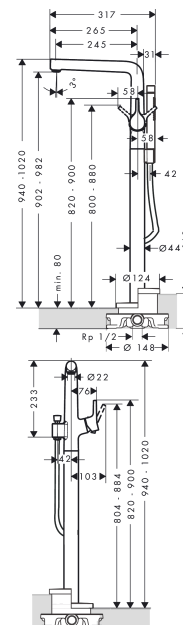

Talis S

Jednouchwytowa bateria wannowa, do montażu w podłodze

Wykonczenie : chrom Nr art. : 72412000

Opis

Cechy

- w składzie: jednouchwytowa bateria wannowa podłogowa, główka prysznicowa, wąż prysznicowy, uchwyt prysznicowy
- zasięg: 245 mm
- sposób montażu: zestaw podstawowy
- typ strumienia w baterii: normalny
- typ strumienia w główce prysznicowej: Rain, MonoRain
- przepływ max. przy 3 bar: 20 l/min
- mieszacz ceramiczny
- przełącznik ciśnieniowy
- zawór zwrotny

Szczegóły produktu

Cena bez VAT

6.509,00 PLN

Technologia

Zdjęcie produktu

Rysunek wymiarowy

Diagram przepływu

Talis S**Jednouchwyłowa bateria wannowa, do montażu w podłodze**Wykonczenie : **chrom** Nr art. : **72412000****Rysunek eksplozyjny**Rok produkcji: **>04/16**

Talis S**Jednouchwytywa bateria wannowa, do montażu w podłodze**

Wykonczenie : chrom Nr art. : 72412000

**Lista części zamiennych**

Rok produkcji: >04/16

Poz.	Opis	Nr art.	PC	PU
1	Uchwyt	92644000	-	1
2	Zatyczka śruby mocującej	96338000	-	1
3	Nakładka	97406000	-	1
4	Nakrętka	97209000	-	1
5	O-Ring 32x2	98193000	-	1
6	Kartusz kompletny	92730000	-	1
7	Śruba zabezpieczająca do uchwytu	95140000	-	1
8	Uszczelka	95008000	-	1
9	Perlator M24x1 (30 l/min)	96512000	-	1
10	Uchwyt przełącznika	95284000	-	1
11	Tuleja	97738000	-	1
12	Przełącznik kompletny	94077000	-	1
13	Wąż prysznicowy 1,25 m	28282000	-	1
14	Uchwyt prysznicza kompletny	96295000	-	1
15	Główka prysznicowa	28532000	-	1
16	Uszczelka z filtrem	94246000	-	1
17	Śruba imbusowa M10x35	97670000	-	1
18	O-Ring 9x1,5	98117000	-	1
19	O-Ring 44x2,5	98162000	-	1
20	O-Ring 29x3	98371000	-	1
21	O-Ring 7x2	98419000	-	1
22	Przedłużka 60 mm	97686000	-	1