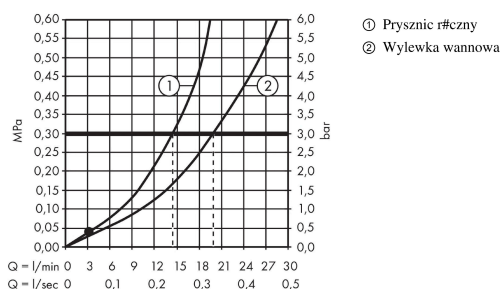

Szczegóły produktu

Cena bez VAT

6.509,00 PLN

Technologia

Zdjęcie produktu

Rysunek wymiarowy

Diagram przepływu

Talis S**Jednouchwyłowa bateria wannowa, do montażu w podłodze**Wykonczenie : **chrom** Nr art. : **72412000****Rysunek eksplozyjny**Rok produkcji: **>04/16**