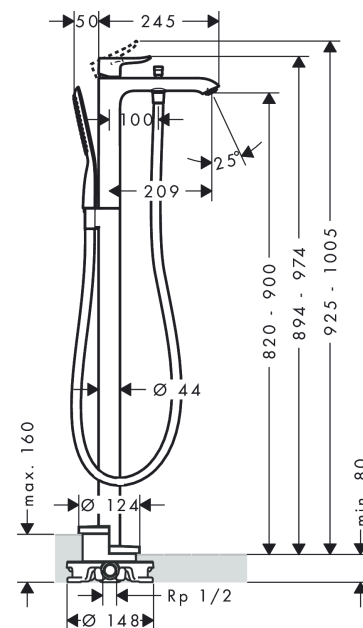

Metris**Jednouchwytywa bateria wannowa, do montażu w podłodze**Wykonczenie : **chrom** Nr art. : **31471000****Opis****Cechy**

- w składzie: jednouchwytywa bateria wannowa podłogowa, główka prysznicowa, wąż prysznicowy, uchwyt prysznicowy
- zasięg: 209 mm
- sposób montażu: zestaw podstawowy
- typ strumienia w baterii: normalny
- typ strumienia w główce prysznicowej: RainAir
- przepływ wylewki wannowej przy 3 bar: 19 l/min
- przepływ główki prysznicowej przy 3 bar: 14 l/min
- mieszacz ceramiczny
- przełącznik ciśnieniowy
- zawór zwrotny

Szczegóły produktu

Cena bez VAT

6.904,00 PLN

Technologia**Zdjęcie produktu****Rysunek wymiarowy**

Metris**Jednouchwyłowa bateria wannowa, do montaży w podłodze**Wykonczenie : **chrom** Nr art. : **31471000****Rysunek eksplozyjny**

Rok produkcji: >01/15

Metris**Jednouchwytywa bateria wannowa, do montażu w podłodze**

Wykonczenie : chrom Nr art. : 31471000

**Lista części zamiennych**

Rok produkcji: >01/15

Poz.	Opis	Nr art.	PC	PU
1	Uchwyt	95519000	-	1
2	Zatyczka śruby mocującej	96338000	-	1
3	Nakładka	97406000	-	1
4	Nakrętka	97209000	-	1
5	O-Ring 32x2	98193000	-	1
6	Kartusz kompletny	92730000	-	1
7	Śruba zabezpieczająca do uchwytu	95140000	-	1
8	Uszczelka	95008000	-	1
9	Uchwyt przełącznika	95284000	-	1
10	Tuleja	97979000	-	1
11	Przełącznik	97978000	-	1
12	Zestaw zaworów zwrotnych DW 15	94074000	-	1
13	Perlator M24x1 (38 l/min)	95871000	-	1
14	Uszczelka	98058000	-	1
15	Wąż prysznicowy 1,25 m	28282000	-	1
16	Uchwyt prysznicza kompletny	96295000	-	1
17	Główka prysznicowa	28558000	-	1
18	Wkład filtra	97708000	-	1
19	Śruba imbusowa M10x35	97670000	-	1
20	O-Ring 9x1,5	98117000	-	1
21	O-Ring 44x2,5	98162000	-	1
22	O-Ring 7x2	98419000	-	1
a	Przedłużka 60 mm	97686000	-	1