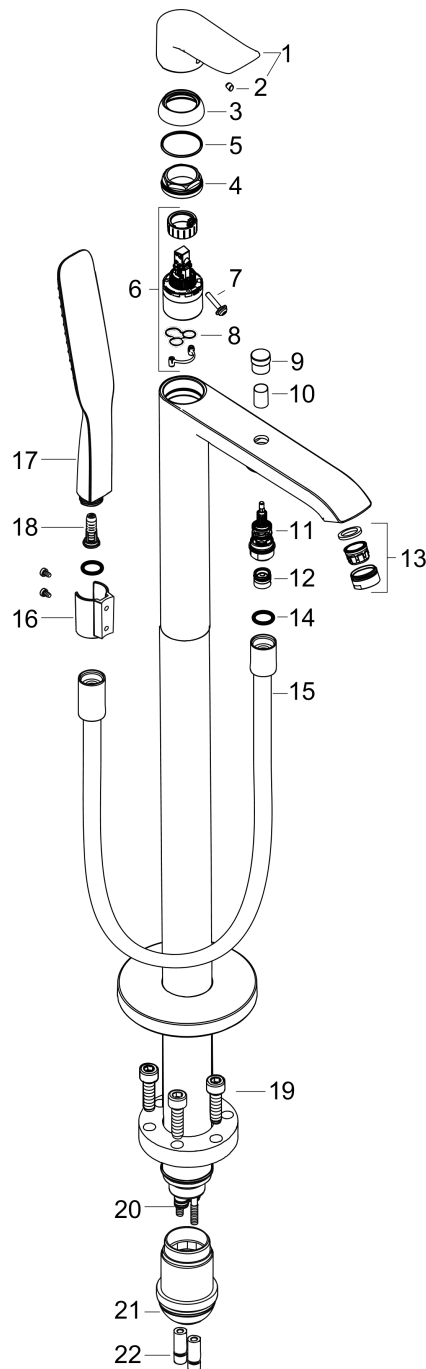

Metris**Jednouchwytywa bateria wannowa, do montażu w podłodze**Wykonczenie : **chrom** Nr art. : **31471000****Opis****Cechy**

- w składzie: jednouchwytywa bateria wannowa podłogowa, główka prysznicowa, wąż prysznicowy, uchwyt prysznicowy
- zasięg: 209 mm
- sposób montażu: zestaw podstawowy
- typ strumienia w baterii: normalny
- typ strumienia w główce prysznicowej: RainAir
- przepływ wylewki wannowej przy 3 bar: 19 l/min
- przepływ główki prysznicowej przy 3 bar: 14 l/min
- mieszacz ceramiczny
- przełącznik ciśnieniowy
- zawór zwrotny

Szczegóły produktu

Cena bez VAT

6.904,00 PLN

Technologia**Zdjęcie produktu****Rysunek wymiarowy**

Metris**Jednouchwyłowa bateria wannowa, do montaży w podłodze**Wykonczenie : **chrom** Nr art. : **31471000****Rysunek eksplozyjny**

Rok produkcji: >01/15

Metris**Jednouchwytywa bateria wannowa, do montażu w podłodze**

Wykonczenie : chrom Nr art. : 31471000

**Lista części zamiennych**

Rok produkcji: >01/15

Poz.	Opis	Nr art.	PC	PU
1	Uchwyt	95519000	-	1
2	Zatyczka śruby mocującej	96338000	-	1
3	Nakładka	97406000	-	1
4	Nakrętka	97209000	-	1
5	O-Ring 32x2	98193000	-	1
6	Kartusz kompletny	92730000	-	1
7	Śruba zabezpieczająca do uchwytu	95140000	-	1
8	Uszczelka	95008000	-	1
9	Uchwyt przełącznika	95284000	-	1
10	Tuleja	97979000	-	1
11	Przełącznik	97978000	-	1
12	Zestaw zaworów zwrotnych DW 15	94074000	-	1
13	Perlator M24x1 (38 l/min)	95871000	-	1
14	Uszczelka	98058000	-	1
15	Wąż prysznicowy 1,25 m	28282000	-	1
16	Uchwyt prysznicza kompletny	96295000	-	1
17	Główka prysznicowa	28558000	-	1
18	Wkład filtra	97708000	-	1
19	Śruba imbusowa M10x35	97670000	-	1
20	O-Ring 9x1,5	98117000	-	1
21	O-Ring 44x2,5	98162000	-	1
22	O-Ring 7x2	98419000	-	1
a	Przedłużka 60 mm	97686000	-	1