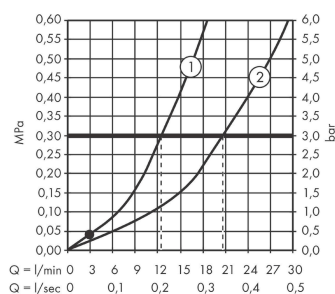

Diagram przepływu

- ① Prysznic r#eczny
- ② Wylewka wannowa