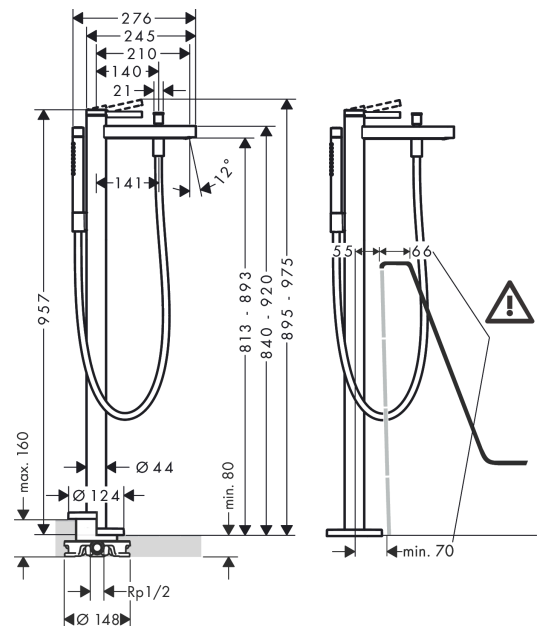

Finoris

Jednouchwytywa bateria wannowa do montażu w podłodze

Wykonczenie : czarny matowy Nr art. : 76445670

Opis

Cechy

- w składzie: jednouchwytywa bateria wannowa podłogowa, główka prysznicowa, wąż prysznicowy, uchwyt prysznicowy
- długość: 210 mm
- typ strumienia w baterii: normalny
- typ strumienia w główce prysznicowej: Rain, Mono
- przepływ max. przy 3 bar: 20,6 l/min
- przepływ wylewki wannowej przy 3 bar: 20,6 l/min
- przepływ główki prysznicowej przy 3 bar: 13,6 l/min
- mieszacz ceramiczny
- przełącznik ciśnieniowy
- zawór zwrotny
- sposób montażu: zestaw podstawowy

Szczegóły produktu

Cena bez VAT

9.675,00 PLN

Technologia

Nagrody za design

reddot winner 2021

Zdjęcie produktu

Rysunek wymiarowy