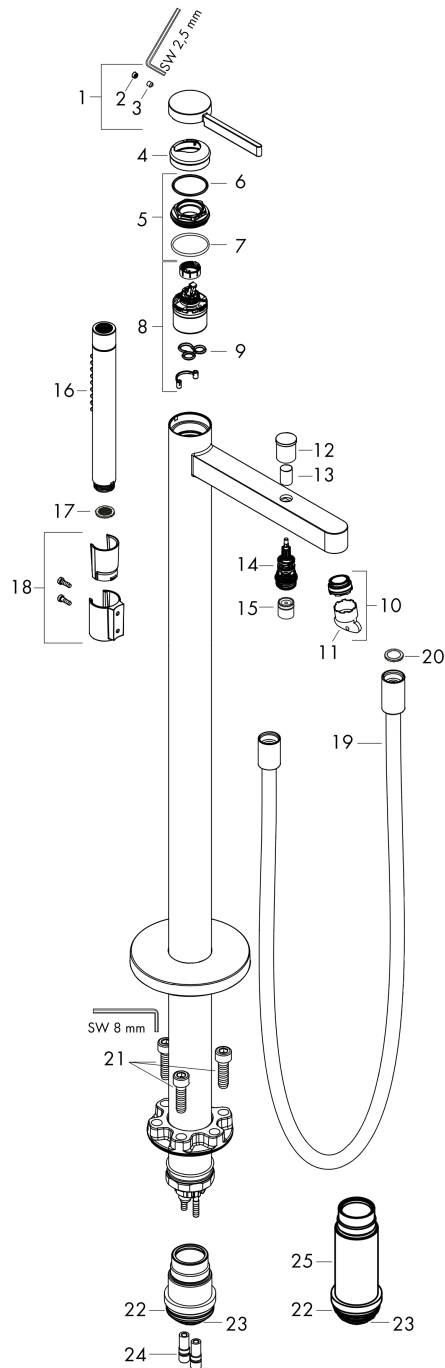

Diagram przepływu

- ① Prysznic r#eczny
- ② Wylewka wannowa

Finoris

Jednouchwyłowa bateria wannowa do montażu w podłodze

Wykonczenie : czarny matowy Nr art. : 76445670

Rysunek eksplozyjny

Rok produkcji: >06/21

Finoris**Jednouchwytywa bateria wannowa do montażu w podłodze**Wykonczenie : **czarny matowy** Nr art. : **76445670****Lista części zamiennych**

Rok produkcji: >06/21

| Poz. | Opis | Nr art. | PC | PU |
|------|-----------------------------|----------|----|----|
| 1 | Uchwyt | 93993670 | - | 1 |
| 2 | Zatyczka śruby mocującej | 93735460 | - | 1 |
| 3 | Śruba z gniazdem M5x5 | 98446000 | - | 1 |
| 4 | Rozeta | 94027670 | - | 1 |
| 5 | Nakrętka | 93995000 | - | 1 |
| 6 | O-Ring 33x2 | 98154000 | - | 1 |
| 7 | O-Ring 35x2 | 92604000 | - | 1 |
| 8 | Kartusz kompletny | 93895000 | - | 1 |
| 9 | Uszczelka | 95008000 | - | 1 |
| 10 | Perlator M24x1 (38 l/min) | 93965000 | - | 1 |
| 11 | Narzędzie serwisowe | 93750000 | - | 1 |
| 12 | Uchwyt przełącznika | 97981670 | - | 1 |
| 13 | Tuleja | 97979670 | - | 1 |
| 14 | Przełącznik | 97978000 | - | 1 |
| 15 | Zawór zwrotny | 97980000 | - | 1 |
| 16 | Główka prysznicowa | 28532670 | - | 1 |
| 17 | Uszczelka z filtrem | 94246000 | - | 1 |
| 18 | Uchwyt prysznicza kompletny | 96295670 | - | 1 |
| 19 | Wąż prysznicowy 1,25 m | 28282670 | - | 1 |
| 20 | Śruba imbusowa M10x35 | 97670000 | - | 1 |
| 21 | Uszczelka | 98058000 | - | 1 |
| 22 | O-Ring 44x2,5 | 98162000 | - | 1 |
| 23 | O-Ring 29x3 | 98371000 | - | 1 |
| 24 | O-Ring 7x2 | 98419000 | - | 1 |
| 25 | Przedłużka 60 mm | 93882000 | - | 1 |
| 26 | Zatyczka śruby mocującej | 93735610 | - | 1 |
| a | Zestaw podtynkowy | 10452180 | - | 1 |