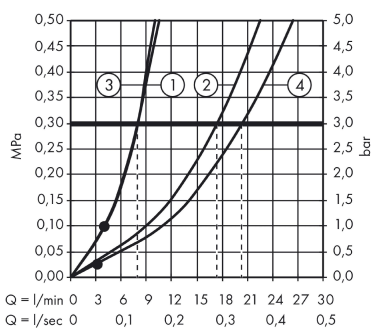

Logis

Jednouchwytowa bateria wannowa, z 2 zakresami przepływu, montaż natynkowy

Wykonczenie : chrom Nr art. : 71401000

Opis

Cechy

- zasięg: 194 mm
- sposób montażu: przyłącza typu S
- rozstaw: 150 mm ± 12 mm
- typ strumienia w baterii: normalny
- przepływ max. przy 3 bar: 22 l/min
- mieszacz ceramiczny, 2 ustawienia przepływu
- przełącznik ciśnieniowy
- zawór zwrotny
- tłumiki szumów
- może współpracować z przepływowymi podgrzewaczami wody

Szczegóły produktu

Cena bez VAT

504,00 PLN

Technologia

Zdjęcie produktu

Rysunek wymiarowy

Diagram przepływu

- ① Odplyw prysznicz 1B-
Opór ECO
- ② Shower outlet with 1B-
resistance
- ③ Odplyw wannu ECO
- ④ Odplyw wannu