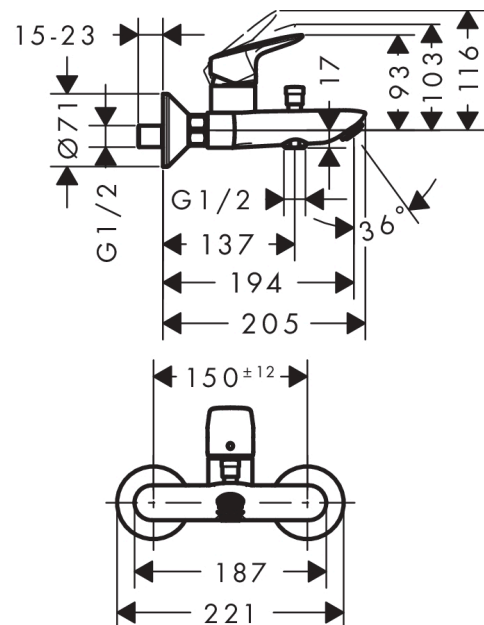

Logis

Jednouchwytowa bateria wannowa, z 2 zakresami przepływu, montaż natynkowy

Wykonczenie : chrom Nr art. : 71401000

Opis

Cechy

- zasięg: 194 mm
- sposób montażu: przyłącza typu S
- rozstaw: 150 mm ± 12 mm
- typ strumienia w baterii: normalny
- przepływ max. przy 3 bar: 22 l/min
- mieszacz ceramiczny, 2 ustawienia przepływu
- przełącznik ciśnieniowy
- zawór zwrotny
- tłumiki szumów
- może współpracować z przepływowymi podgrzewaczami wody

Szczegóły produktu

Cena bez VAT

504,00 PLN

Technologia

Zdjęcie produktu

Rysunek wymiarowy

Diagram przepływu

- ① Odplyw prysznicz 1B-
Opór ECO
- ② Shower outlet with 1B-
resistance
- ③ Odplyw wannu ECO
- ④ Odplyw wannu

Logis

Jednouchwytywa bateria wannowa, z 2 zakresami przepływu, montaż natynkowy

Wykonczenie : chrom Nr art. : 71401000

Rysunek eksplozyjny

Rok produkcji: >07/14

Logis

Jednouchwytywa bateria wannowa, z 2 zakresami przepływu, montaż natynkowy

Wykonczenie : chrom Nr art. : 71401000

Lista części zamiennych

Rok produkcji: >07/14

Poz.	Opis	Nr art.	PC	PU
1	Uchwyt	92224000	-	1
2	Zatyczka śruby mocującej	96338000	-	1
3	Nakładka	97406000	-	1
4	Nakrętka	97977000	-	1
5	O-Ring 32x2	98193000	-	1
6	O-Ring 40x1,5	98464000	-	1
7	Kartusz kompletny	95730000	-	1
8	Śruba zabezpieczająca do uchwytu	95140000	-	1
9	Uszczelka	95008000	-	1
10	Uchwyt przełącznika	97981000	-	1
11	Tuleja	97979000	-	1
12	Przełącznik	97978000	-	1
13	Perlator M24x1 (30 l/min)	96512000	-	1
14	Zestaw nakrętek	96157000	-	1
15	O-Ring 15x2	98163000	-	1
16	Nypel	97220000	-	1
17	Uszczelka z filtrem	96922000	-	1
18	Rozeta Ø 70 mm	94135000	-	1
19	Zestaw krzywek (±12 mm)	94140000	-	1
20	Tłumik szumów	96429000	-	1
a	Zestaw krzywek (±32 mm)	98592000	-	1