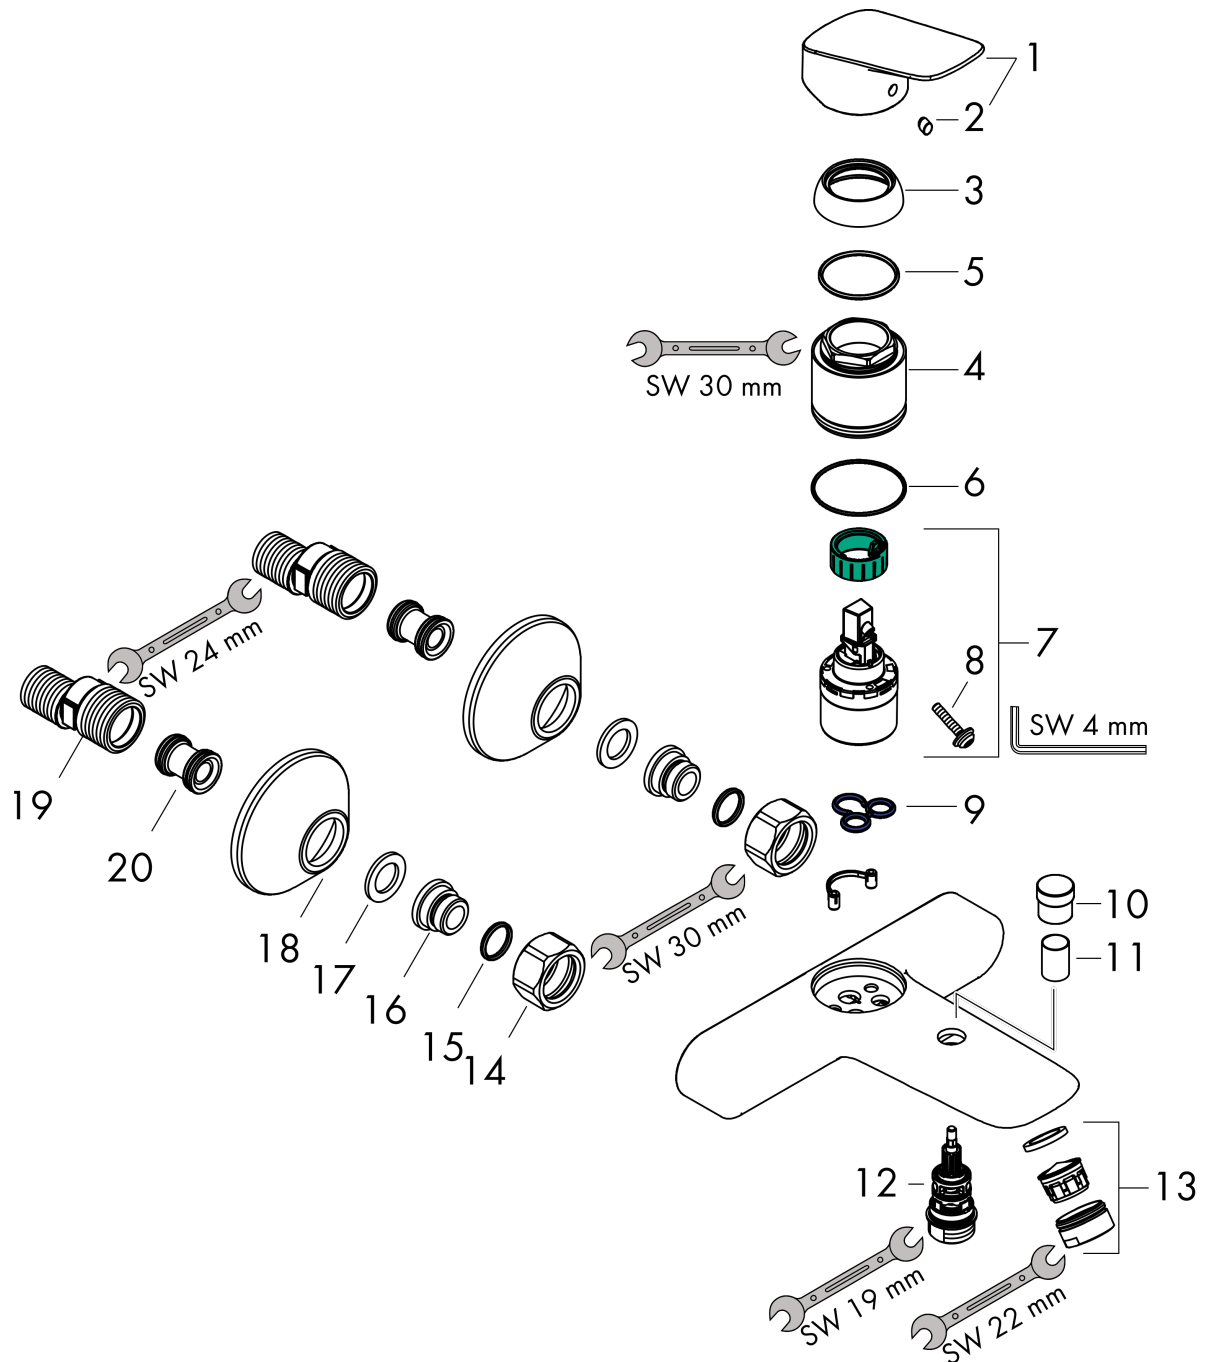

Logis

Jednouchwytowa bateria wannowa, z 2 zakresami przepływu, montaż natynkowy

Wykonczenie : chrom Nr art. : 71401000

Opis

Cechy

- zasięg: 194 mm
- sposób montażu: przyłącza typu S
- rozstaw: 150 mm ± 12 mm
- typ strumienia w baterii: normalny
- przepływ max. przy 3 bar: 22 l/min
- mieszacz ceramiczny, 2 ustawienia przepływu
- przełącznik ciśnieniowy
- zawór zwrotny
- tłumiki szumów
- może współpracować z przepływowymi podgrzewaczami wody

Szczegóły produktu

Cena bez VAT

504,00 PLN

Technologia

Zdjęcie produktu

Rysunek wymiarowy

Diagram przepływu

- ① Odplyw prysznicz 1B-
Opór ECO
- ② Shower outlet with 1B-
resistance
- ③ Odplyw wannu ECO
- ④ Odplyw wannu

Logis

Jednouchwytywa bateria wannowa, z 2 zakresami przepływu, montaż natynkowy

Wykonczenie : chrom Nr art. : 71401000

Rysunek eksplozyjny

Rok produkcji: >07/14

Logis

Jednouchwytywa bateria wannowa, z 2 zakresami przepływu, montaż natynkowy

Wykonczenie : chrom Nr art. : 71401000

Lista części zamiennych

Rok produkcji: >07/14

Poz.	Opis	Nr art.	PC	PU
1	Uchwyt	92224000	-	1
2	Zatyczka śruby mocującej	96338000	-	1
3	Nakładka	97406000	-	1
4	Nakrętka	97977000	-	1
5	O-Ring 32x2	98193000	-	1
6	O-Ring 40x1,5	98464000	-	1
7	Kartusz kompletny	95730000	-	1
8	Śruba zabezpieczająca do uchwytu	95140000	-	1
9	Uszczelka	95008000	-	1
10	Uchwyt przełącznika	97981000	-	1
11	Tuleja	97979000	-	1
12	Przełącznik	97978000	-	1
13	Perlator M24x1 (30 l/min)	96512000	-	1
14	Zestaw nakrętek	96157000	-	1
15	O-Ring 15x2	98163000	-	1
16	Nypel	97220000	-	1
17	Uszczelka z filtrem	96922000	-	1
18	Rozeta Ø 70 mm	94135000	-	1
19	Zestaw krzywek (±12 mm)	94140000	-	1
20	Tłumik szumów	96429000	-	1
a	Zestaw krzywek (±32 mm)	98592000	-	1