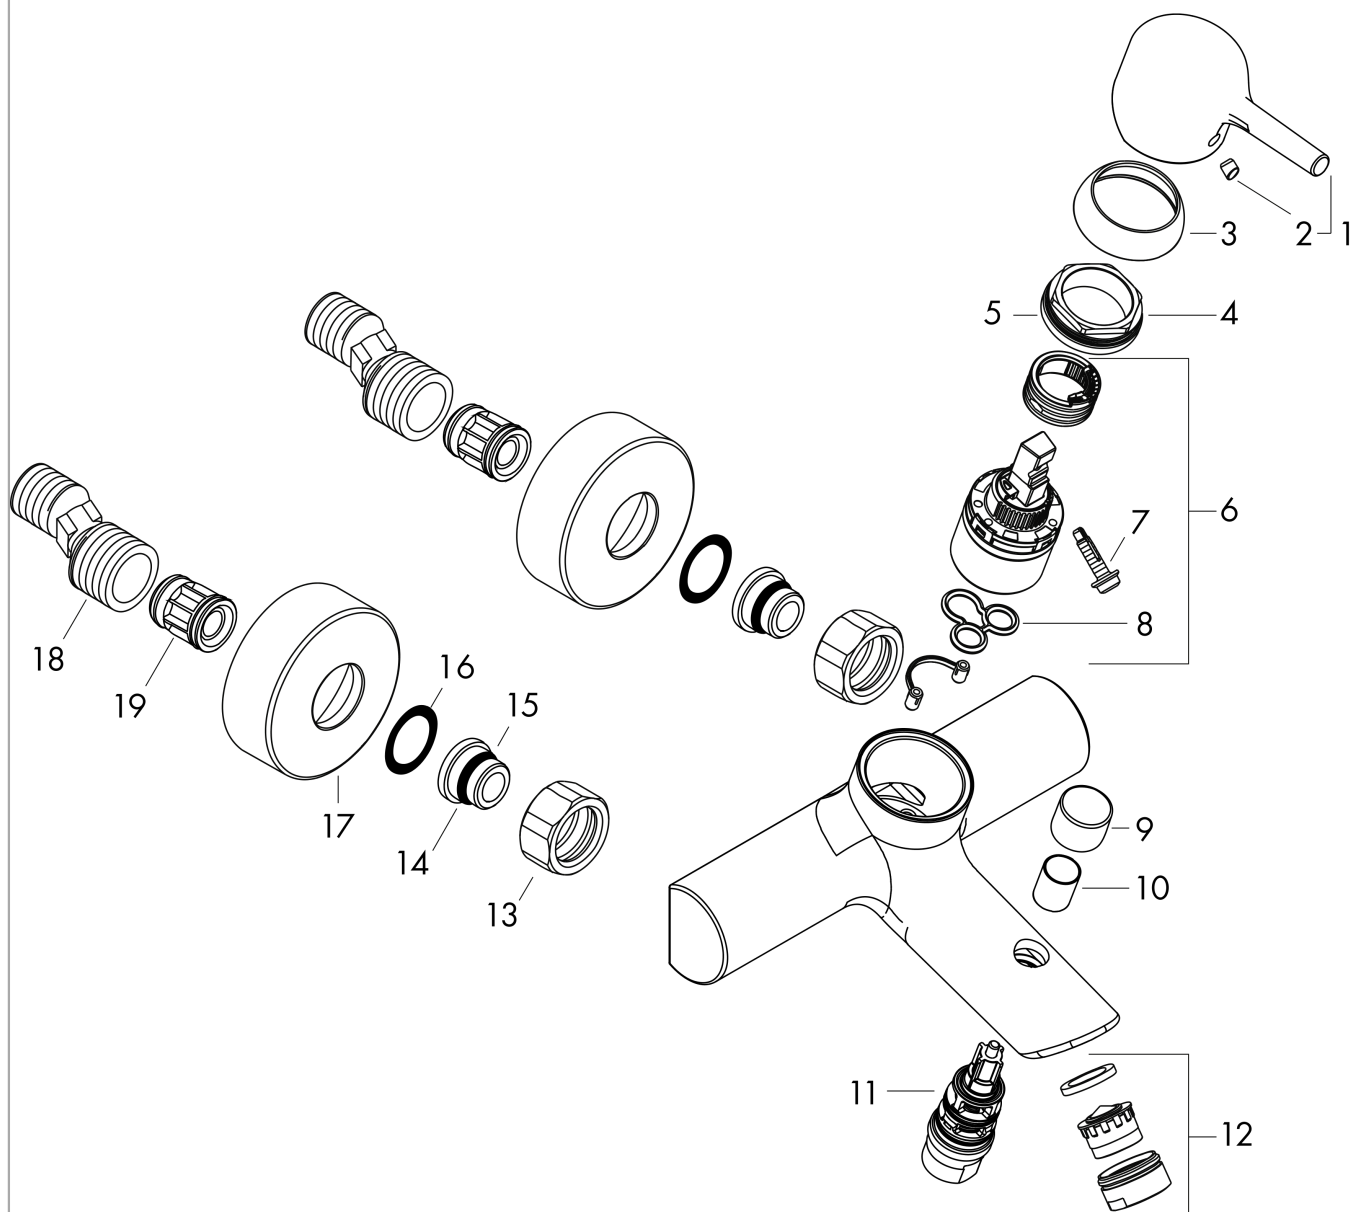

Talis S

Jednouchwyłowa bateria wannowa, montaż natynkowy

Wykonczenie : chrom Nr art. : 72400000

Opis

Cechy

- zasięg: 166 mm
- sposób montażu: przyłącza typu S
- rozstaw: 150 mm ± 12 mm
- typ strumienia w baterii: normalny
- przepływ wylewki wannowej przy 3 bar: 20 l/min
- przepływ główki prysznicowej przy 3 bar: 14 l/min
- mieszacz ceramiczny
- przełącznik ciśnieniowy
- zawór zwrotny
- tłumiki szumów
- może współpracować z przepływowymi podgrzewaczami wody

Szczegóły produktu

Cena bez VAT

853,00 PLN

Technologia

Zdjęcie produktu

Rysunek wymiarowy

Diagram przepływu

Talis S
Jednouchwytowa bateria wannowa, montaż natynkowy
Wykonczenie : chrom Nr art. : 72400000

Rysunek eksplozyjny

Rok produkcji: >10/15

Talis S**Jednouchwytywa bateria wannowa, montaż natynkowy**Wykonczenie : **chrom** Nr art. : **72400000****Lista części zamiennych**

Rok produkcji: >10/15

Poz.	Opis	Nr art.	PC	PU
1	Uchwyt	92644000	-	1
2	Zatyczka śruby mocującej	96338000	-	1
3	Nakładka	97406000	-	1
4	Nakrętka	97209000	-	1
5	O-Ring 32x2	98193000	-	1
6	Kartusz kompletny	92730000	-	1
7	Śruba zabezpieczająca do uchwytu	95140000	-	1
8	Uszczelka	95008000	-	1
9	Uchwyt przełącznika	97981000	-	1
10	Tuleja	97979000	-	1
11	Przełącznik	97978000	-	1
12	Perlator M24x1 (30 l/min)	96512000	-	1
13	Zestaw nakrętek	96157000	-	1
14	Nypel	97220000	-	1
15	O-Ring 15x2	98163000	-	1
16	Uszczelka z filtrem	96922000	-	1
17	Rozeta Ø 68 mm	96467000	-	1
18	Zestaw krzywek (±12 mm)	94140000	-	1
19	Tłumik szumów	96429000	-	1
a	Zestaw krzywek (±32 mm)	98592000	-	1