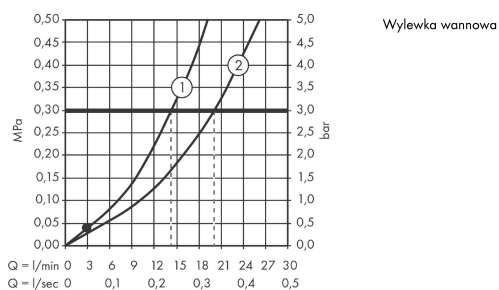

Talis S

Jednouchwyłowa bateria wannowa, montaż natynkowy

Wykonczenie : chrom Nr art. : 72400000

Opis

Cechy

- zasięg: 166 mm
- sposób montażu: przyłącza typu S
- rozstaw: 150 mm ± 12 mm
- typ strumienia w baterii: normalny
- przepływ wylewki wannowej przy 3 bar: 20 l/min
- przepływ główki prysznicowej przy 3 bar: 14 l/min
- mieszacz ceramiczny
- przełącznik ciśnieniowy
- zawór zwrotny
- tłumiki szumów
- może współpracować z przepływowymi podgrzewaczami wody

Szczegóły produktu

Cena bez VAT

853,00 PLN

Technologia

Zdjęcie produktu

Rysunek wymiarowy

Diagram przepływu

Talis S
Jednouchwytowa bateria wannowa, montaż natynkowy
Wykonczenie : chrom Nr art. : 72400000

Rysunek eksplozyjny

Rok produkcji: >10/15

Talis S**Jednouchwytywa bateria wannowa, montaż natynkowy**Wykonczenie : **chrom** Nr art. : **72400000****Lista części zamiennych**

Rok produkcji: >10/15

Poz.	Opis	Nr art.	PC	PU
1	Uchwyt	92644000	-	1
2	Zatyczka śruby mocującej	96338000	-	1
3	Nakładka	97406000	-	1
4	Nakrętka	97209000	-	1
5	O-Ring 32x2	98193000	-	1
6	Kartusz kompletny	92730000	-	1
7	Śruba zabezpieczająca do uchwytu	95140000	-	1
8	Uszczelka	95008000	-	1
9	Uchwyt przełącznika	97981000	-	1
10	Tuleja	97979000	-	1
11	Przełącznik	97978000	-	1
12	Perlator M24x1 (30 l/min)	96512000	-	1
13	Zestaw nakrętek	96157000	-	1
14	Nypel	97220000	-	1
15	O-Ring 15x2	98163000	-	1
16	Uszczelka z filtrem	96922000	-	1
17	Rozeta Ø 68 mm	96467000	-	1
18	Zestaw krzywek (±12 mm)	94140000	-	1
19	Tłumik szumów	96429000	-	1
a	Zestaw krzywek (±32 mm)	98592000	-	1