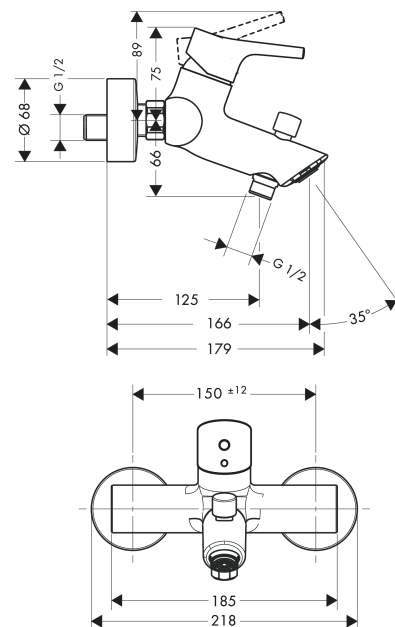

Talis S

Jednouchwyłowa bateria wannowa, montaż natynkowy

Wykonczenie : chrom Nr art. : 72400000

Opis

Cechy

- zasięg: 166 mm
- sposób montażu: przyłącza typu S
- rozstaw: 150 mm ± 12 mm
- typ strumienia w baterii: normalny
- przepływ wylewki wannowej przy 3 bar: 20 l/min
- przepływ główki prysznicowej przy 3 bar: 14 l/min
- mieszacz ceramiczny
- przełącznik ciśnieniowy
- zawór zwrotny
- tłumiki szumów
- może współpracować z przepływowymi podgrzewaczami wody

Szczegóły produktu

Cena bez VAT

853,00 PLN

Technologia

Zdjęcie produktu

Rysunek wymiarowy

Diagram przepływu

Talis S
Jednouchwytowa bateria wannowa, montaż natynkowy
Wykonczenie : chrom Nr art. : 72400000

Rysunek eksplozyjny

Rok produkcji: >10/15

Talis S**Jednouchwytywa bateria wannowa, montaż natynkowy**Wykonczenie : **chrom** Nr art. : **72400000****Lista części zamiennych**

Rok produkcji: >10/15

Poz.	Opis	Nr art.	PC	PU
1	Uchwyt	92644000	-	1
2	Zatyczka śruby mocującej	96338000	-	1
3	Nakładka	97406000	-	1
4	Nakrętka	97209000	-	1
5	O-Ring 32x2	98193000	-	1
6	Kartusz kompletny	92730000	-	1
7	Śruba zabezpieczająca do uchwytu	95140000	-	1
8	Uszczelka	95008000	-	1
9	Uchwyt przełącznika	97981000	-	1
10	Tuleja	97979000	-	1
11	Przełącznik	97978000	-	1
12	Perlator M24x1 (30 l/min)	96512000	-	1
13	Zestaw nakrętek	96157000	-	1
14	Nypel	97220000	-	1
15	O-Ring 15x2	98163000	-	1
16	Uszczelka z filtrem	96922000	-	1
17	Rozeta Ø 68 mm	96467000	-	1
18	Zestaw krzywek (±12 mm)	94140000	-	1
19	Tłumik szumów	96429000	-	1
a	Zestaw krzywek (±32 mm)	98592000	-	1