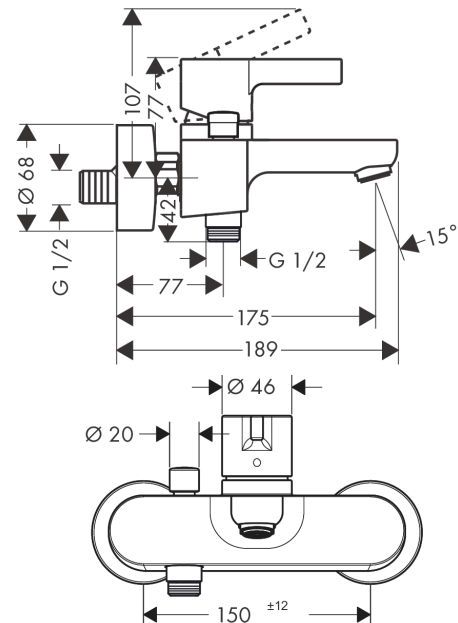

Metris S

Jednouchwyłowa bateria wannowa, montaż natynkowy

Wykonczenie : chrom Nr art. : 31460000

Opis

Cechy

- zasięg: 175 mm
- sposób montażu: przyłącza typu S
- rozstaw: 150 mm ± 12 mm
- typ strumienia w baterii: normalny
- przepływ wylewki wannowej przy 3 bar: 22 l/min
- przepływ główki prysznicowej przy 3 bar: 16 l/min
- mieszacz ceramiczny
- przełącznik ciśnieniowy
- zawór zwrotny
- tłumiki szumów

Szczegóły produktu

Cena bez VAT

1.431,00 PLN

Technologia

Zdjęcie produktu

Rysunek wymiarowy

Diagram przepływu