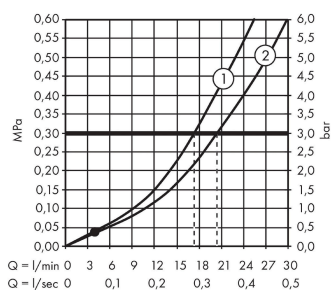

Logis

Jednouchwyłowa bateria wannowa, montaż natynkowy

Wykonczenie : chrom Nr art. : 71400000

Opis

Cechy

- zasięg: 194 mm
- sposób montażu: przyłącza typu S
- rozstaw: 150 mm ± 12 mm
- typ strumienia w baterii: normalny
- przepływ wylewki wannowej przy 3 bar: 20 l/min
- przepływ główki prysznicowej przy 3 bar: 17 l/min
- mieszacz ceramiczny
- przełącznik ciśnieniowy
- zawór zwrotny
- tłumiki szumów
- może współpracować z przepływowymi podgrzewaczami wody

Szczegóły produktu

Cena bez VAT

504,00 PLN

Technologia

Zdjęcie produktu

Rysunek wymiarowy

Diagram przepływu

- ① Shower outlet with 1B-resistance
- ② Odpływ wanny