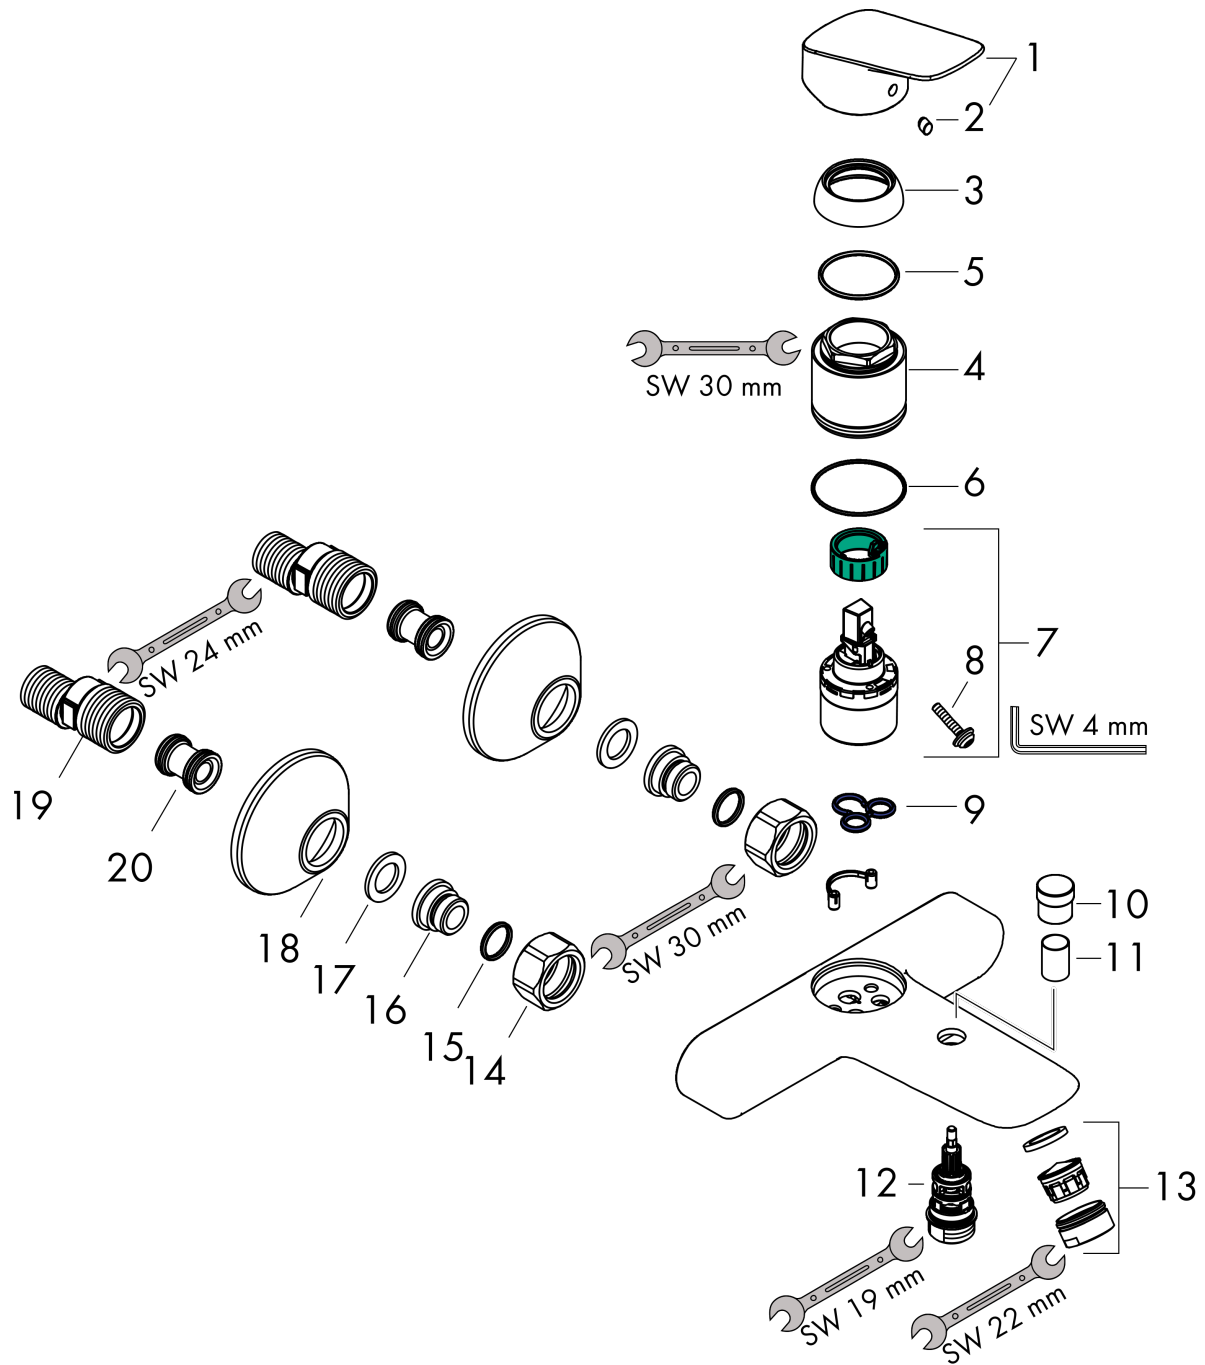

Logis

Jednouchwyłowa bateria wannowa, montaż natynkowy

Wykonczenie : chrom Nr art. : 71400000

Opis

Cechy

- zasięg: 194 mm
- sposób montażu: przyłącza typu S
- rozstaw: 150 mm ± 12 mm
- typ strumienia w baterii: normalny
- przepływ wylewki wannowej przy 3 bar: 20 l/min
- przepływ główki prysznicowej przy 3 bar: 17 l/min
- mieszacz ceramiczny
- przełącznik ciśnieniowy
- zawór zwrotny
- tłumiki szumów
- może współpracować z przepływowymi podgrzewaczami wody

Szczegóły produktu

Cena bez VAT

504,00 PLN

Technologia

Zdjęcie produktu

Rysunek wymiarowy

Diagram przepływu

- ① Shower outlet with 1B-resistance
- ② Odpływ wanny

Logis

Jednouchwytywa bateria wannowa, montaż natynkowy

Wykonczenie : chrom Nr art. : 71400000

Rysunek eksplozyjny

Rok produkcji: >01/15

Logis

Jednouchwytowa bateria wannowa, montaż natynkowy

Wykonczenie : chrom Nr art. : 71400000

Lista części zamiennych

Rok produkcji: >01/15

Poz.	Opis	Nr art.	PC	PU
1	Uchwyt	92224000	-	1
2	Zatyczka śruby mocującej	96338000	-	1
3	Nakładka	97406000	-	1
4	Nakrętka	97977000	-	1
5	O-Ring 32x2	98193000	-	1
6	O-Ring 40x1,5	98464000	-	1
7	Kartusz kompletny	92730000	-	1
8	Śruba zabezpieczająca do uchwytu	95140000	-	1
9	Uszczelka	95008000	-	1
10	Uchwyt przełącznika	97981000	-	1
11	Tuleja	97979000	-	1
12	Przełącznik	97978000	-	1
13	Perlator M24x1 (30 l/min)	92360000	-	1
14	Zestaw nakrętek	96157000	-	1
15	O-Ring 15x2	98163000	-	1
16	Nypel	97220000	-	1
17	Uszczelka z filtrem	96922000	-	1
18	Rozeta Ø 70 mm	94135000	-	1
19	Zestaw krzywek (±12 mm)	94140000	-	1
20	Tłumik szumów	96429000	-	1
a	Zestaw krzywek (±32 mm)	98592000	-	1