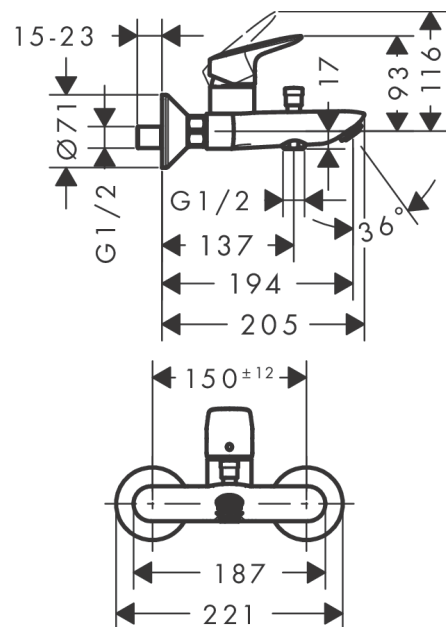

Logis

Jednouchwyłowa bateria wannowa, montaż natynkowy

Wykonczenie : chrom Nr art. : 71400000

Opis

Cechy

- zasięg: 194 mm
- sposób montażu: przyłącza typu S
- rozstaw: 150 mm ± 12 mm
- typ strumienia w baterii: normalny
- przepływ wylewki wannowej przy 3 bar: 20 l/min
- przepływ główki prysznicowej przy 3 bar: 17 l/min
- mieszacz ceramiczny
- przełącznik ciśnieniowy
- zawór zwrotny
- tłumiki szumów
- może współpracować z przepływowymi podgrzewaczami wody

Szczegóły produktu

Cena bez VAT

504,00 PLN

Technologia

Zdjęcie produktu

Rysunek wymiarowy

Diagram przepływu

- ① Shower outlet with 1B-resistance
- ② Odpływ wanny

Logis

Jednouchwytywa bateria wannowa, montaż natynkowy

Wykonczenie : chrom Nr art. : 71400000

Rysunek eksplozyjny

Rok produkcji: >01/15

Logis

Jednouchwytowa bateria wannowa, montaż natynkowy

Wykonczenie : chrom Nr art. : 71400000

Lista części zamiennych

Rok produkcji: >01/15

Poz.	Opis	Nr art.	PC	PU
1	Uchwyt	92224000	-	1
2	Zatyczka śruby mocującej	96338000	-	1
3	Nakładka	97406000	-	1
4	Nakrętka	97977000	-	1
5	O-Ring 32x2	98193000	-	1
6	O-Ring 40x1,5	98464000	-	1
7	Kartusz kompletny	92730000	-	1
8	Śruba zabezpieczająca do uchwytu	95140000	-	1
9	Uszczelka	95008000	-	1
10	Uchwyt przełącznika	97981000	-	1
11	Tuleja	97979000	-	1
12	Przełącznik	97978000	-	1
13	Perlator M24x1 (30 l/min)	92360000	-	1
14	Zestaw nakrętek	96157000	-	1
15	O-Ring 15x2	98163000	-	1
16	Nypel	97220000	-	1
17	Uszczelka z filtrem	96922000	-	1
18	Rozeta Ø 70 mm	94135000	-	1
19	Zestaw krzywek (±12 mm)	94140000	-	1
20	Tłumik szumów	96429000	-	1
a	Zestaw krzywek (±32 mm)	98592000	-	1