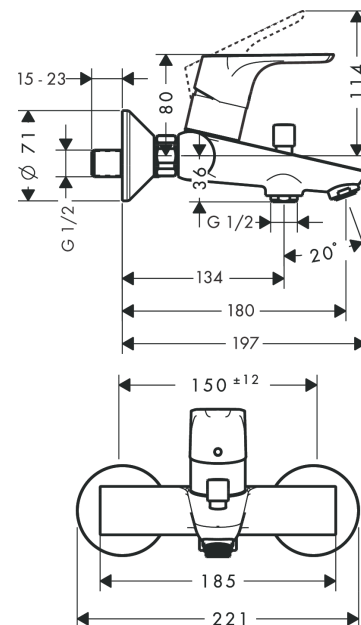

Focus

Jednouchwyłowa bateria wannowa, montaż natynkowy

Wykonczenie : chrom Nr art. : 31940000

Opis

Cechy

- zasięg: 180 mm
- sposób montażu: przyłącza typu S
- rozstaw: 150 mm ± 12 mm
- typ strumienia w baterii: normalny
- przepływ max. przy 3 bar: 19,8 l/min
- przepływ wylewki wannowej przy 3 bar: 19,8 l/min
- przepływ główki prysznicowej przy 3 bar: 15,4 l/min
- mieszacz ceramiczny
- przełącznik ciśnieniowy
- zawór zwrotny
- tłumiki szumów
- może współpracować z przepływowymi podgrzewaczami wody

Szczegóły produktu

Cena bez VAT

561,00 PLN

Technologia

Zdjecie produktu

Rysunek wymiarowy

Diagram przepływu