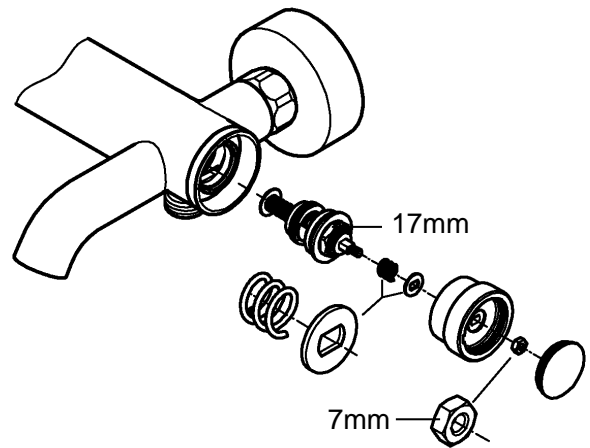

33 624
33 628
25 250
25 149

33 636
25 252

DIN
1988

DIN EN
806

max.
70° 60°

*19 332 	32mm 
*07 130 	
*19 377 	30mm 

*
=

Pure Freude
an Wasser