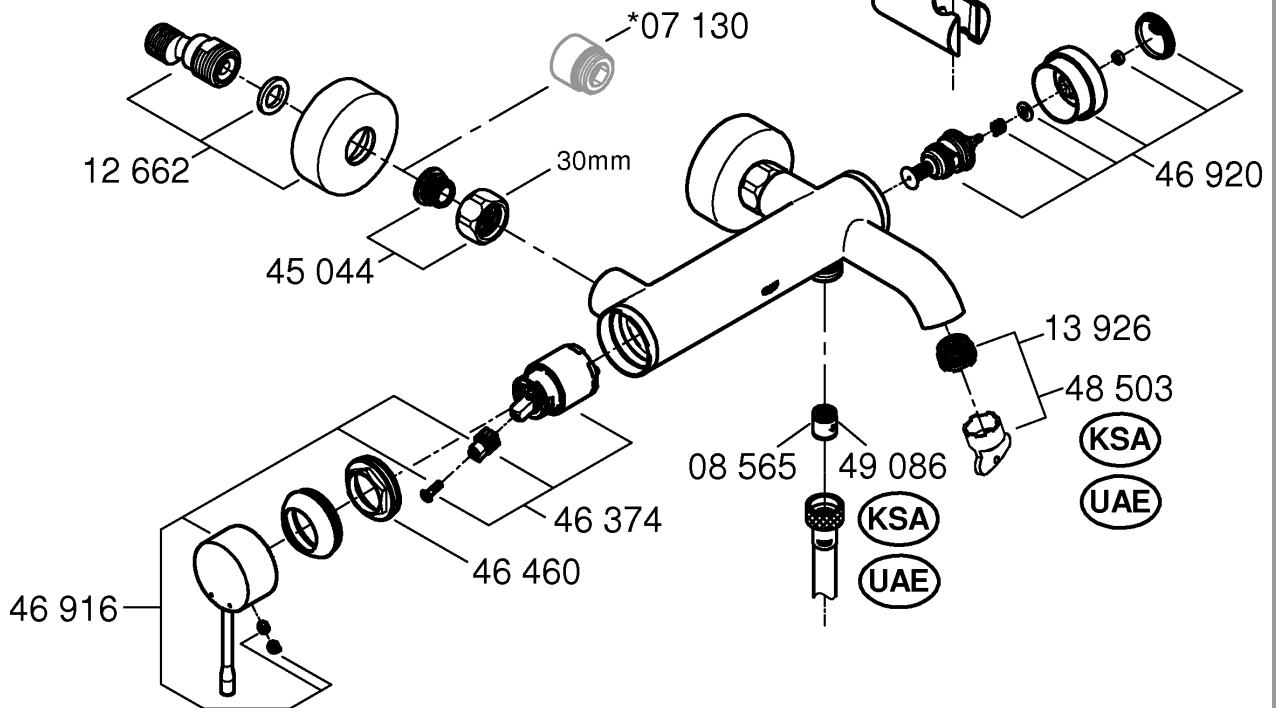

33 624
33 628
25 250
25 149

33 636
25 252

DIN
1988

DIN EN
806

max.
70° 60°

*19 332 	32mm 
*07 130 	
*19 377 	30mm 

*
=

Pure Freude
an Wasser