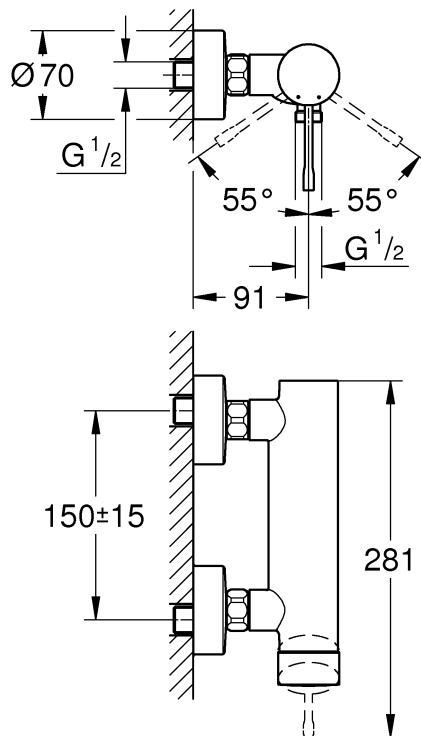

33 624
33 628
25 250
25 149

33 636
25 252

DIN
1988

DIN EN
806

max.
70° 60°

*19 332 	32mm 
*07 130 	
*19 377 	30mm 

*
=

Pure Freude
an Wasser