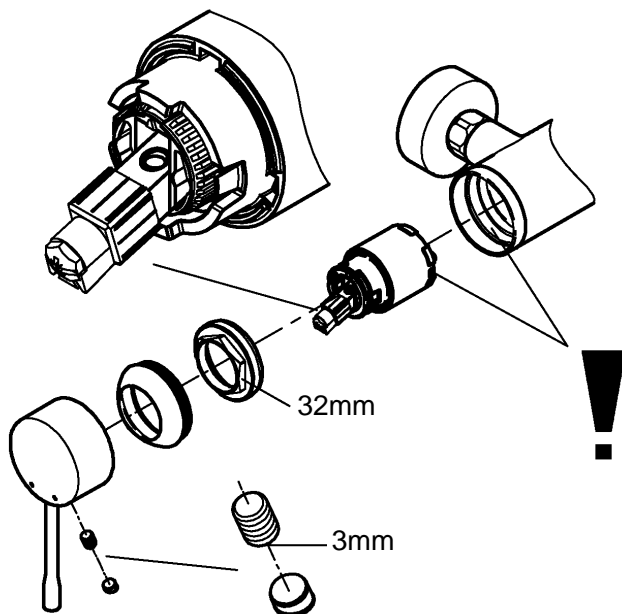

33 624
33 628
25 250
25 149

33 636
25 252

DIN
1988

DIN EN
806

max.
70° 60°

*19 332 	32mm 
*07 130 	
*19 377 	30mm 

*
=

Pure Freude
an Wasser