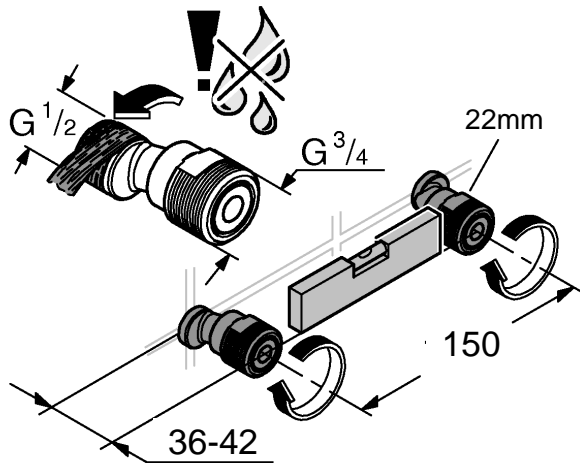

33 624
33 628
25 250
25 149

33 636
25 252

DIN
1988

DIN EN
806

max.
70° 60°

*19 332 	32mm 
*07 130 	
*19 377 	30mm 

*
=

Pure Freude
an Wasser