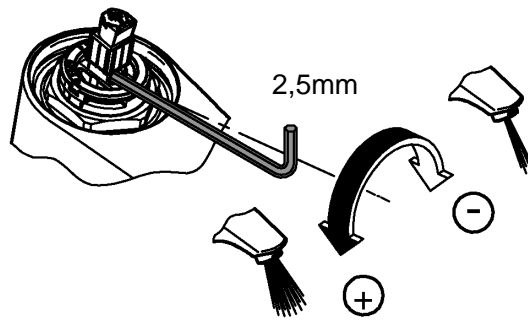

33 624
33 628
25 250
25 149

33 636
25 252

DIN
1988

DIN EN
806

max.
70° 60°

*19 332 	32mm 
*07 130 	
*19 377 	30mm 

*
=

Pure Freude
an Wasser