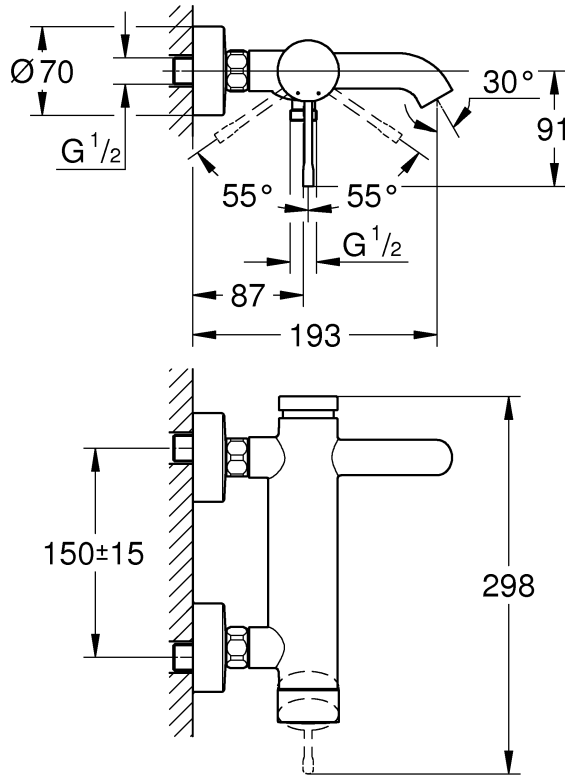

33 624
33 628
25 250
25 149

33 636
25 252

DIN
1988

DIN EN
806

max.
70° 60°

*19 332 	32mm 
*07 130 	
*19 377 	30mm 

*
=

Pure Freude
an Wasser