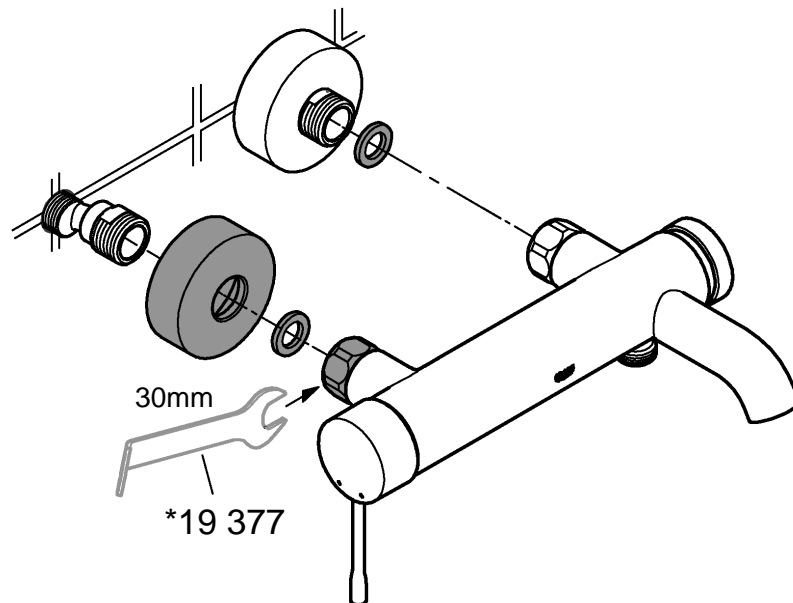

33 624
33 628
25 250
25 149

33 636
25 252

DIN
1988

DIN EN
806

max.
70° 60°

*19 332 	32mm 
*07 130 	
*19 377 	30mm 

*
=

Pure Freude
an Wasser