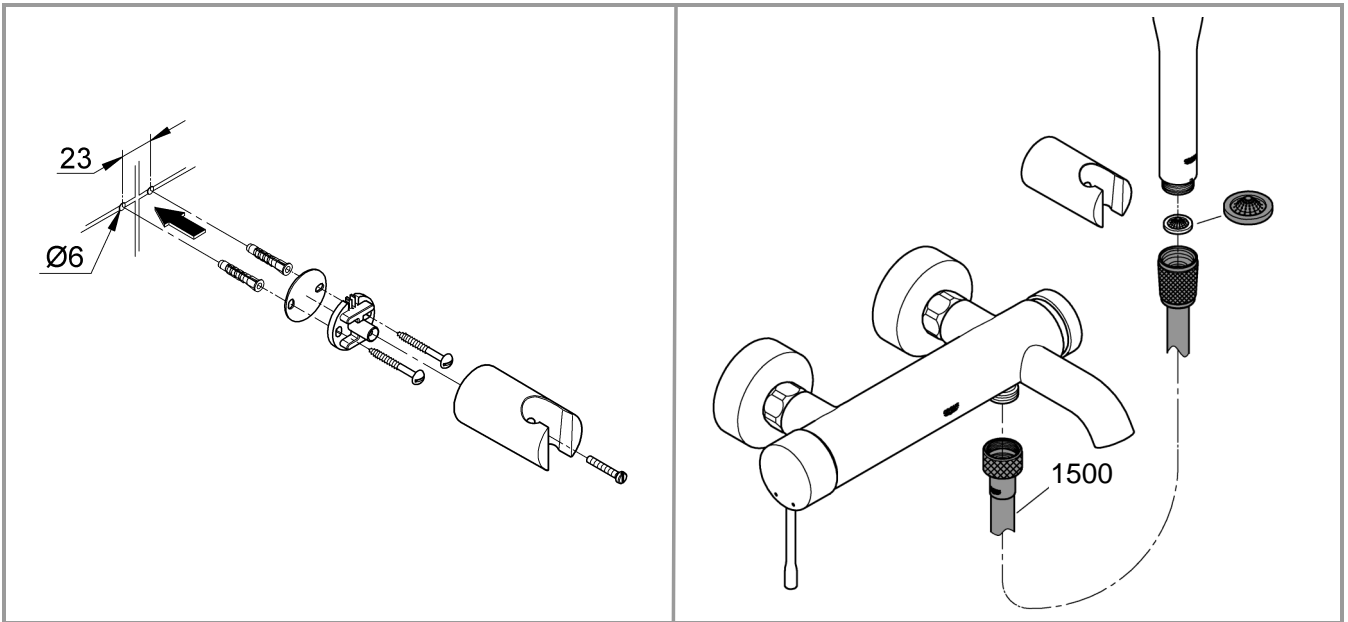

33 624
33 628
25 250
25 149

33 636
25 252

DIN
1988

DIN EN
806

max.
70° 60°

*19 332 	32mm 
*07 130 	
*19 377 	30mm 

*
=

Pure Freude
an Wasser