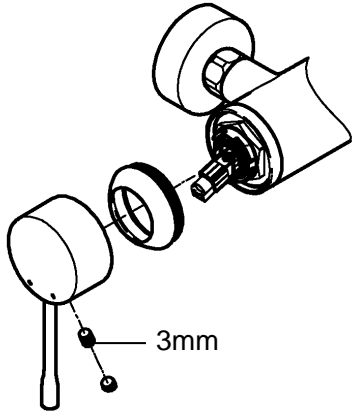

33 624
33 628
25 250
25 149

33 636
25 252

DIN
1988

DIN EN
806

max.
70° 60°

*19 332 	32mm 
*07 130 	
*19 377 	30mm 

*
=

Pure Freude
an Wasser