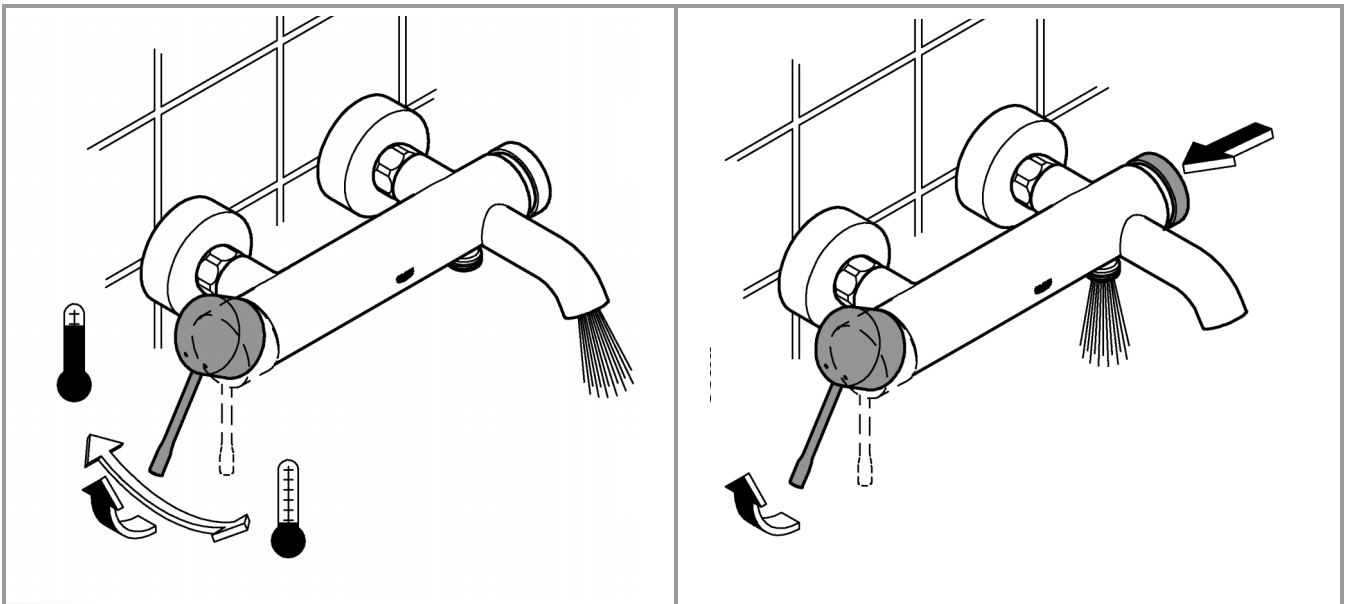

33 624
33 628
25 250
25 149

33 636
25 252

DIN
1988

DIN EN
806

max.
70° 60°

*19 332 	32mm 
*07 130 	
*19 377 	30mm 

*
=

Pure Freude
an Wasser