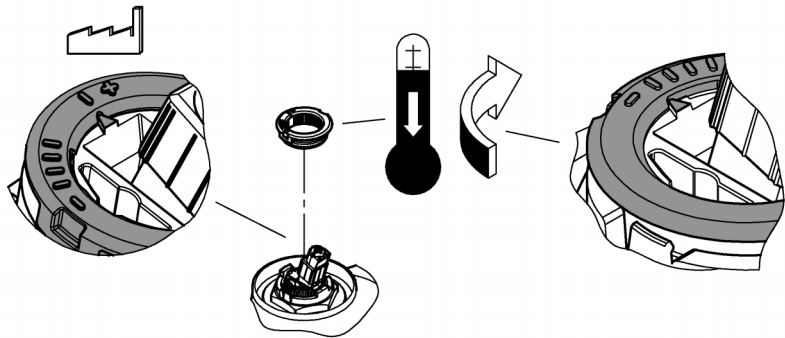

33 624
33 628
25 250
25 149

33 636
25 252

DIN
1988

DIN EN
806

max.
70° 60°

*19 332 	32mm 
*07 130 	
*19 377 	30mm 

*
=

Pure Freude
an Wasser