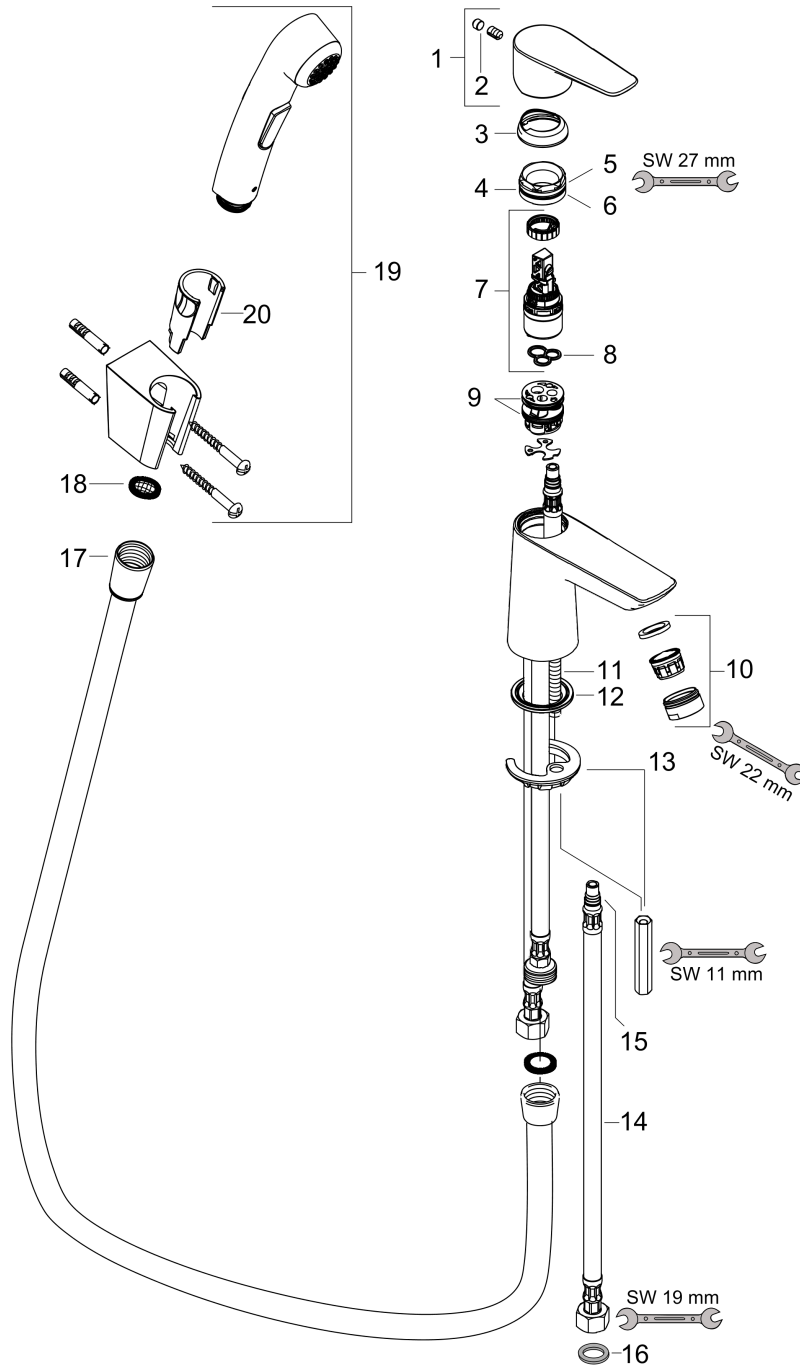

### Rysunek wymiarowy

### Diagram przepływu

- ① Wydajno## przepływu przez mieszacz
- ② Wydajno## przepływu przez prysznic r#czny

Talis E

Jednouchwyłowa bateria umywalkowa z główką bidette i węzem 160 cm

Wykonczenie : chrom Nr art. : 71729000

Rysunek eksplozyjny

Rok produkcji: >10/15

**Talis E****Jednouchwytywa bateria umywalkowa z główką bidette i węzem 160 cm**Wykonczenie : **chrom** Nr art. : **71729000****Lista części zamiennych**

Rok produkcji: &gt;10/15

<b>Poz.</b>	<b>Opis</b>	<b>Nr art.</b>	<b>PC</b>	<b>PU</b>
1	Uchwyt	92687000	-	1
2	Zatyczka śruby mocującej	95704000	-	1
3	Nakładka	92625000	-	1
4	Nakrętka	92689000	-	1
5	O-Ring 25x1,5	98146000	-	1
6	O-Ring 27x1,5	92527000	-	1
7	Kartusz kompletny	97685000	-	1
8	Uszczelka	98865000	-	1
9	O-Ring 23x2	98398000	-	1
10	Perlator M24x1 (15 l/min)	92510000	-	1
11	Śruba M8 x 68	97736000	-	1
12	Uszczelka Ø 42	98722000	-	1
13	Zestaw mocujący	96016000	-	1
14	Wąż przyłączeniowy 450 mm M8x0,75 G3/8	97206000	-	1
15	O-Ring 7x1,5	98422000	-	1
16	Zestaw uszczelek	95581000	-	1
17	Wąż prysznicowy Isiflex'B 1,60 m	28276000	-	1
18	Uszczelka z filtrem	94246000	-	1
19	Główka prysznicowa	96907000	-	1
20	Prowadzenie	98918000	-	1
a	zawór odpływowy Push-Open	50105000	-	1