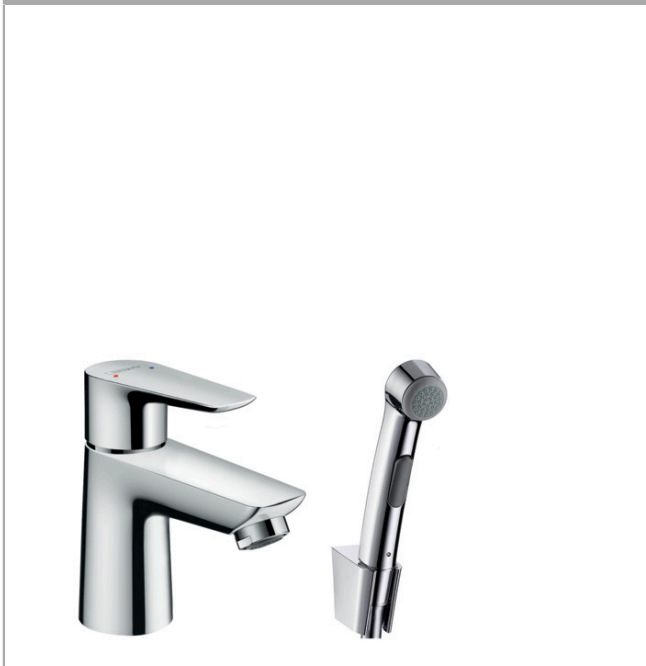

Talis E

Jednouchwytowa bateria umywalkowa z główką bidette i wężem 160 cm

Wykonczenie : chrom Nr art. : 71729000

Opis

Cechy

- w składzie: jednouchwytowa bateria umywalkowa, główka bidette, uchwyt prysznicowy, wąż prysznicowy, komplet odpływowi
- przepływ max. przy 3 bar: 5,7 l/min
- mieszacz ceramiczny
- może współpracować z przepływowymi podgrzewaczami wody
- zawór odpływowi Push-Open G 1 ¼
- materiał odpływu: metal

Szczegóły produktu

Cena bez VAT

853,00 PLN

Technologia

Zdjęcie produktu