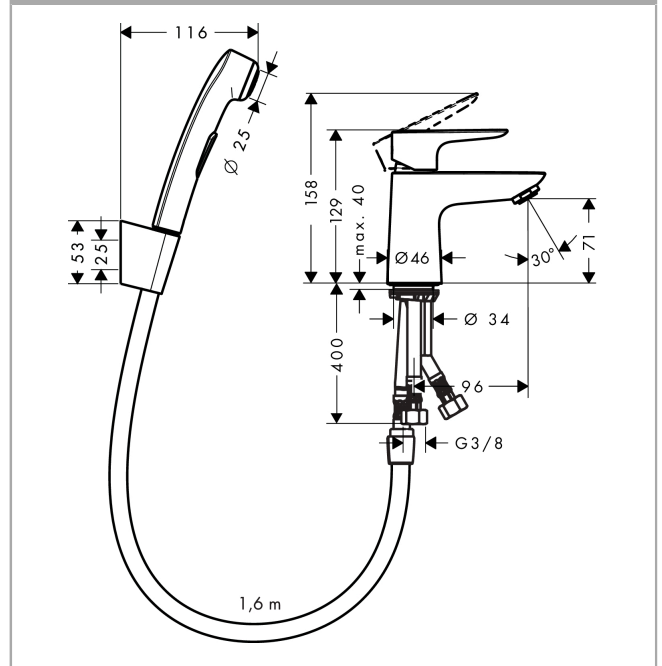

## Talis E

Jednouchwytowa bateria umywalkowa z główką bidette i wężem 160 cm

Wykonczenie : chrom Nr art. : 71729000

#### Cechy

- w składzie: jednouchwytowa bateria umywalkowa, główka bidette, uchwyt prysznicowy, wąż prysznicowy, komplet odpływowi
- przepływ max. przy 3 bar: 5,7 l/min
- mieszacz ceramiczny
- może współpracować z przepływowymi podgrzewaczami wody
- zawór odpływowi Push-Open G 1 ¼
- materiał odpływu: metal

### Diagram przepływu

- ① Wydajno## przepływu przez mieszacz
- ② Wydajno## przepływu przez prysznic r#czny

Talis E

Jednouchwyłowa bateria umywalkowa z główką bidette i węzem 160 cm

Wykonczenie : chrom Nr art. : 71729000

Rysunek eksplozyjny

Rok produkcji: >10/15

**Talis E****Jednouchwytywa bateria umywalkowa z główką bidette i węzem 160 cm**Wykonczenie : **chrom** Nr art. : **71729000****Lista części zamiennych**

Rok produkcji: &gt;10/15