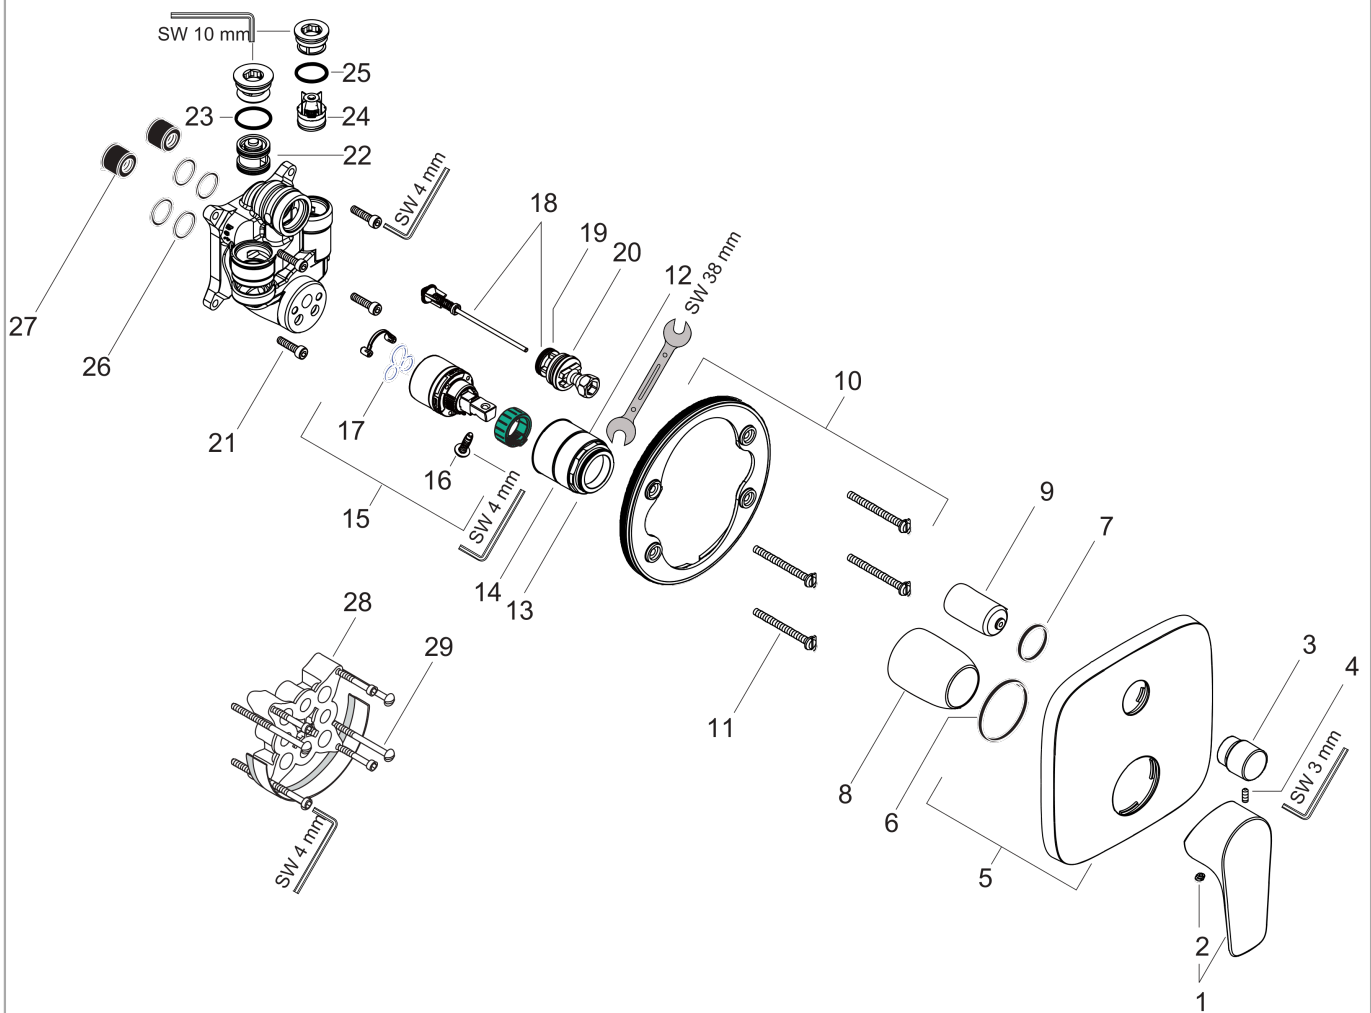

Talis E

Jednouchwytowa bateria wannowa, zintegrowany system zabezpieczający zgodnie z EN1717, montaż podtynkowy, element zewnętrzny

Wykonczenie : czarny chrom szczotkowany Nr art. : 71474340

Opis

Cechy

- sposób montażu: zestaw podstawowy
- mieszacz ceramiczny
- przełącznik ciśnieniowy

Jednouchwytywa bateria wannowa, zintegrowany system zabezpieczający zgodnie z EN1717, montaż podtynkowy, element zewnętrzny

Wykonczenie : czarny chrom szczotkowany Nr art. : 71474340

Rysunek eksplozyjny

Rok produkcji: >07/19

Talis E

Jednouchwytowa bateria wannowa, zintegrowany systemem zabezpieczający zgodnie z EN1717, montaż podtynkowy, element zewnętrzny

Wykonczenie : czarny chrom szczotkowany Nr art. : 71474340

Lista części zamiennych

Rok produkcji: >07/19

Poz.	Opis	Nr art.	PC	PU
1	Uchwyt	92666340	-	1
2	Zatyczka śruby mocującej	96338000	-	1
3	Uchwyt przełącznika	98795340	-	1
4	Śruba z gniazdem M4x10	97667000	-	1
5	Rozeta 155 / 155 mm	95275340	-	1
6	O-Ring 43x3	98418000	-	1
7	O-Ring 23x3	98142000	-	1
8	Tuleja	98790340	-	1
9	Tuleja	98794340	-	1
10	Zatrząsk rozety	98793000	-	1
11	Zestaw śrub mocujących	96454000	-	1
12	Nakrętka	98796000	-	1
13	O-Ring 30x1,5	98433000	-	1
14	O-Ring 39x1,5	98400000	-	1
15	Kartusz kompletny	92730000	-	1
16	Śruba zabezpieczająca do uchwytu	95140000	-	1
17	Uszczelka	95008000	-	1
18	Przełącznik kompletny	95014000	-	1
19	O-Ring 16x2,3	98207000	-	1
20	O-Ring 20x2,5	92602000	-	1
21	Zestaw śrub	96525000	-	1
22	Przerywacz podciśnieniowy	96753000	-	1
23	O-Ring 22x2	98185000	-	1
24	Zawór zwrotny	96655000	-	1
25	O-Ring 19x2	98426000	-	1
26	O-Ring 16x2	98133000	-	1
27	Tłumik szumów	94073000	-	1
28	Przedłużka 25 mm	13595000	-	1
29	Zestaw śrub mocujących	97747000	-	1
a	Zestaw podtynkowy	01800180	-	1