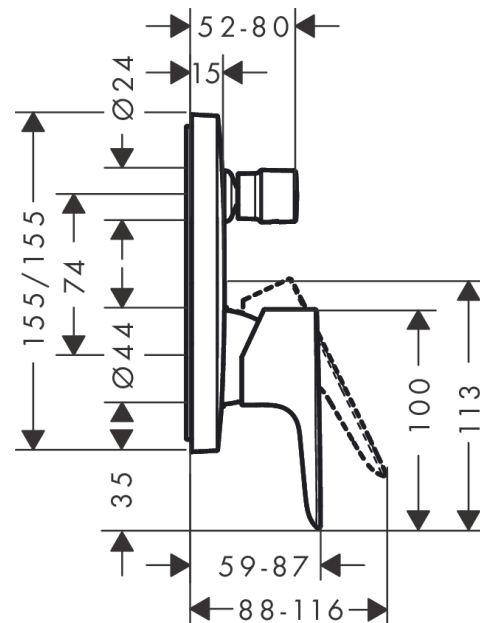

Rysunek wymiarowy