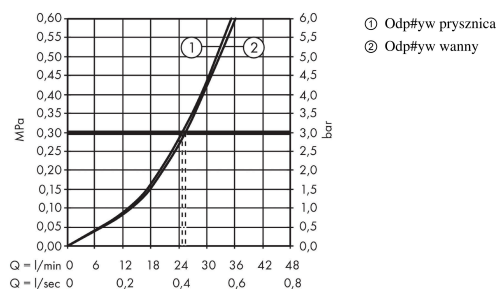

Szczegóły produktu

Cena bez VAT

1.636,00 PLN

Nagrody za design

Zdjecie produktu

Rysunek wymiarowy

Diagram przepływu

Talis E