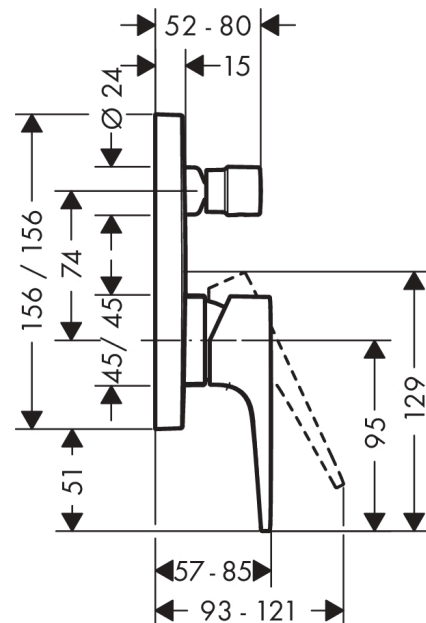

Rysunek wymiarowy