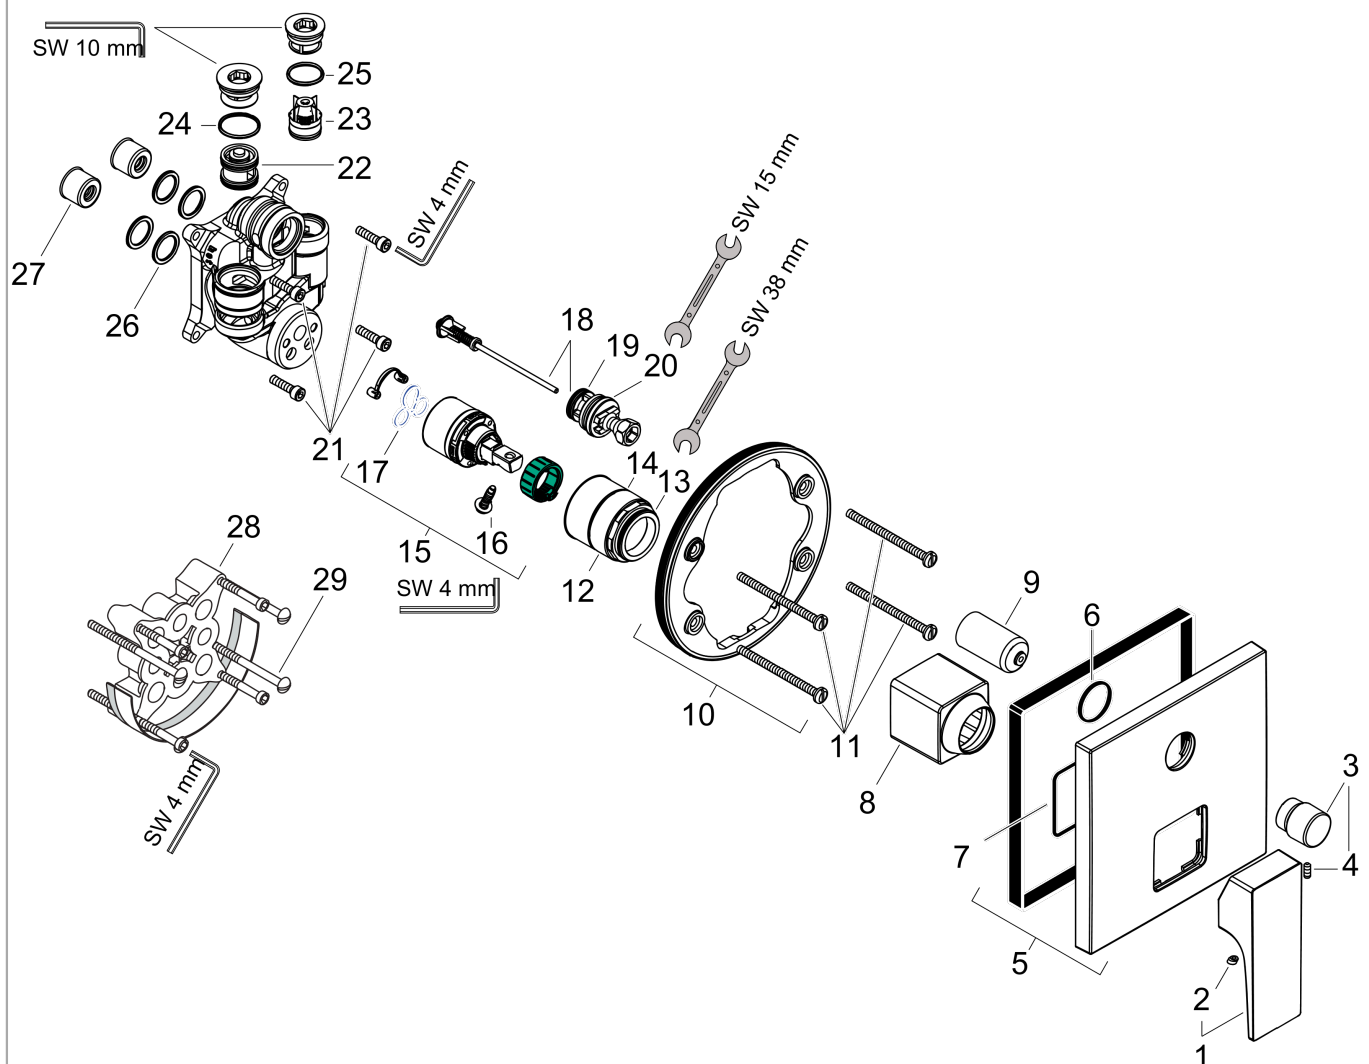

Metropol

Jednochwytowa bateria wannowa, ze zintegrowanym systemem zabezpieczającym zgodnie z EN1717, montaż podtynkowy, element zewnętrzny

Wykonczenie : biały matowy Nr art. : 32546700

Opis

Cechy

- sposób montażu: zestaw podstawowy
- mieszacz ceramiczny
- przełącznik ciśnieniowy
- zawór zwrotny
- tłumiki szumów

Metropol

Jednouchwytowa bateria wannowa, ze zintegrowanym systemem zabezpieczającym zgodnie z EN1717, montaż podtynkowy, element zewnętrzny

Wykonczenie : biały matowy Nr art. : 32546700

Rysunek eksplozyjny

Rok produkcji: >11/19

Metropol**Jednouchwytowa bateria wannowa, ze zintegrowanym systemem zabezpieczającym zgodnie z EN1717, montaż podtynkowy, element zewnętrzny**Wykonczenie : **biały matowy** Nr art. : **32546700****Lista części zamiennych**

Rok produkcji: >11/19

Poz.	Opis	Nr art.	PC	PU
1	Uchwyt	93075700	-	1
2	Zatyczka śruby mocującej	96338000	-	1
3	Uchwyt przełącznika	98795700	-	1
4	Śruba z gniazdem M4x10	97667000	-	1
5	Rozeta 155 / 155 mm	93144700	-	1
6	O-Ring 54x3	98436000	-	1
7	O-Ring 23x3	98142000	-	1
8	Tuleja	93143700	-	1
9	Tuleja	98794700	-	1
10	Zatrząsk rozety	98793000	-	1
11	Zestaw śrub mocujących	96454000	-	1
12	Nakrętka	98796000	-	1
13	O-Ring 30x1,5	98433000	-	1
14	O-Ring 39x1,5	98400000	-	1
15	Kartusz kompletny	92730000	-	1
16	Śruba zabezpieczająca do uchwytu	95140000	-	1
17	Uszczelka	95008000	-	1
18	Przełącznik kompletny	95014000	-	1
19	O-Ring 16x2,3	98207000	-	1
20	O-Ring 20x2,5	92602000	-	1
21	Zestaw śrub	96525000	-	1
22	Przerywacz podciśnieniowy	96753000	-	1
23	Zawór zwrotny	96655000	-	1
24	O-Ring 19x2	98426000	-	1
25	O-Ring 22x2	98185000	-	1
26	O-Ring 16x2	98133000	-	1
27	Tłumik szumów	94073000	-	1
28	Przedłużka 25 mm	13595000	-	1
29	Zestaw śrub mocujących	97747000	-	1
a	Zestaw podtynkowy	01800180	-	1