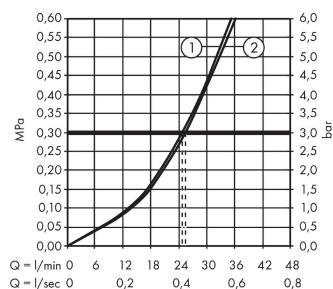

Szczegóły produktu

Cena bez VAT

2.136,00 PLN

Nagrody za design

Zdjęcie produktu

Rysunek wymiarowy

Diagram przepływu

- ① Odp#yw prysznicza
- ② Odp#yw wanny