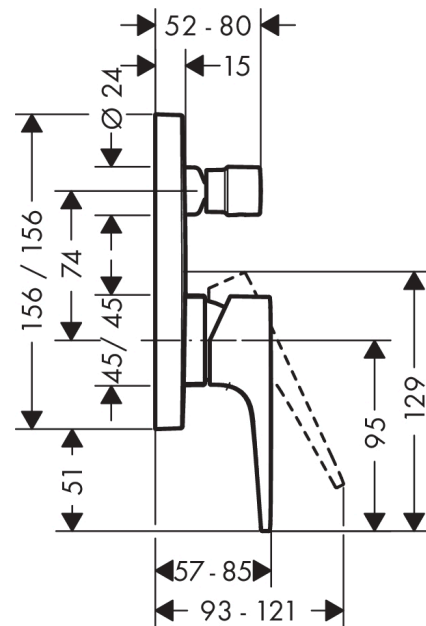

Metropol

Jednouchwytowa bateria wannowa, ze zintegrowanym systemem zabezpieczającym zgodnie z EN1717, montaż podtynkowy, element zewnętrzny

Wykonczenie : chrom Nr art. : 74546000

Opis

Cechy

- sposób montażu: zestaw podstawowy
- mieszacz ceramiczny
- przełącznik ciśnieniowy
- zawór zwrotny
- tłumiki szumów

Szczegóły produktu

Cena bez VAT

1.517,00 PLN

Zdjęcie produktu

Rysunek wymiarowy

Diagram przepływu

Metropol

Jednouchwytowa bateria wannowa, ze zintegrowanym systemem zabezpieczającym zgodnie z EN1717, montaż podtynkowy, element zewnętrzny

Wykonczenie : chrom Nr art. : 74546000

**Rysunek eksplozyjny**

Rok produkcji: >04/17

Metropol**Jednouchwytowa bateria wannowa, ze zintegrowanym systemem zabezpieczającym zgodnie z EN1717, montaż podtynkowy, element zewnętrzny**Wykonczenie : **chrom** Nr art. : **74546000****Lista części zamiennych**

Rok produkcji: >04/17

Poz.	Opis	Nr art.	PC	PU
1	Uchwyt	93076000	-	1
2	Zatyczka śruby mocującej	96338000	-	1
3	Uchwyt przełącznika	98795000	-	1
4	Śruba z gniazdem M4x10	97667000	-	1
5	Rozeta 155 / 155 mm	93144000	-	1
6	O-Ring 23x3	98142000	-	1
7	O-Ring 54x3	98436000	-	1
8	Tuleja	93143000	-	1
9	Tuleja	98794000	-	1
10	Zatrząsk rozety	98793000	-	1
11	Zestaw śrub mocujących	96454000	-	1
12	Nakrętka	98796000	-	1
13	O-Ring 30x1,5	98433000	-	1
14	O-Ring 39x1,5	98400000	-	1
15	Kartusz kompletny	92730000	-	1
16	Śruba zabezpieczająca do uchwytu	95140000	-	1
17	Uszczelka	95008000	-	1
18	Przełącznik kompletny	95014000	-	1
19	O-Ring 16x2,3	98207000	-	1
20	O-Ring 20x2,5	92602000	-	1
21	Zestaw śrub	96525000	-	1
22	Przerywacz podciśnieniowy	96753000	-	1
23	Zawór zwrotny	96655000	-	1
24	O-Ring 22x2	98185000	-	1
25	O-Ring 19x2	98426000	-	1
26	O-Ring 16x2	98133000	-	1
27	Tłumik szumów	94073000	-	1
28	Przedłużka 25 mm	13595000	-	1
29	Zestaw śrub mocujących	97747000	-	1
30	Przedłużka 22 mm	13593000	-	1
a	Zestaw podtynkowy	01800180	-	1