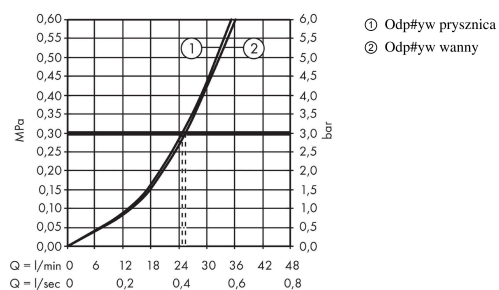

Szczegóły produktu

Cena bez VAT

1.517,00 PLN

Zdjęcie produktu

Rysunek wymiarowy

Diagram przepływu

Metropol

Jednouchwytowa bateria wannowa, ze zintegrowanym systemem zabezpieczającym zgodnie z EN1717, montaż podtynkowy, element zewnętrzny