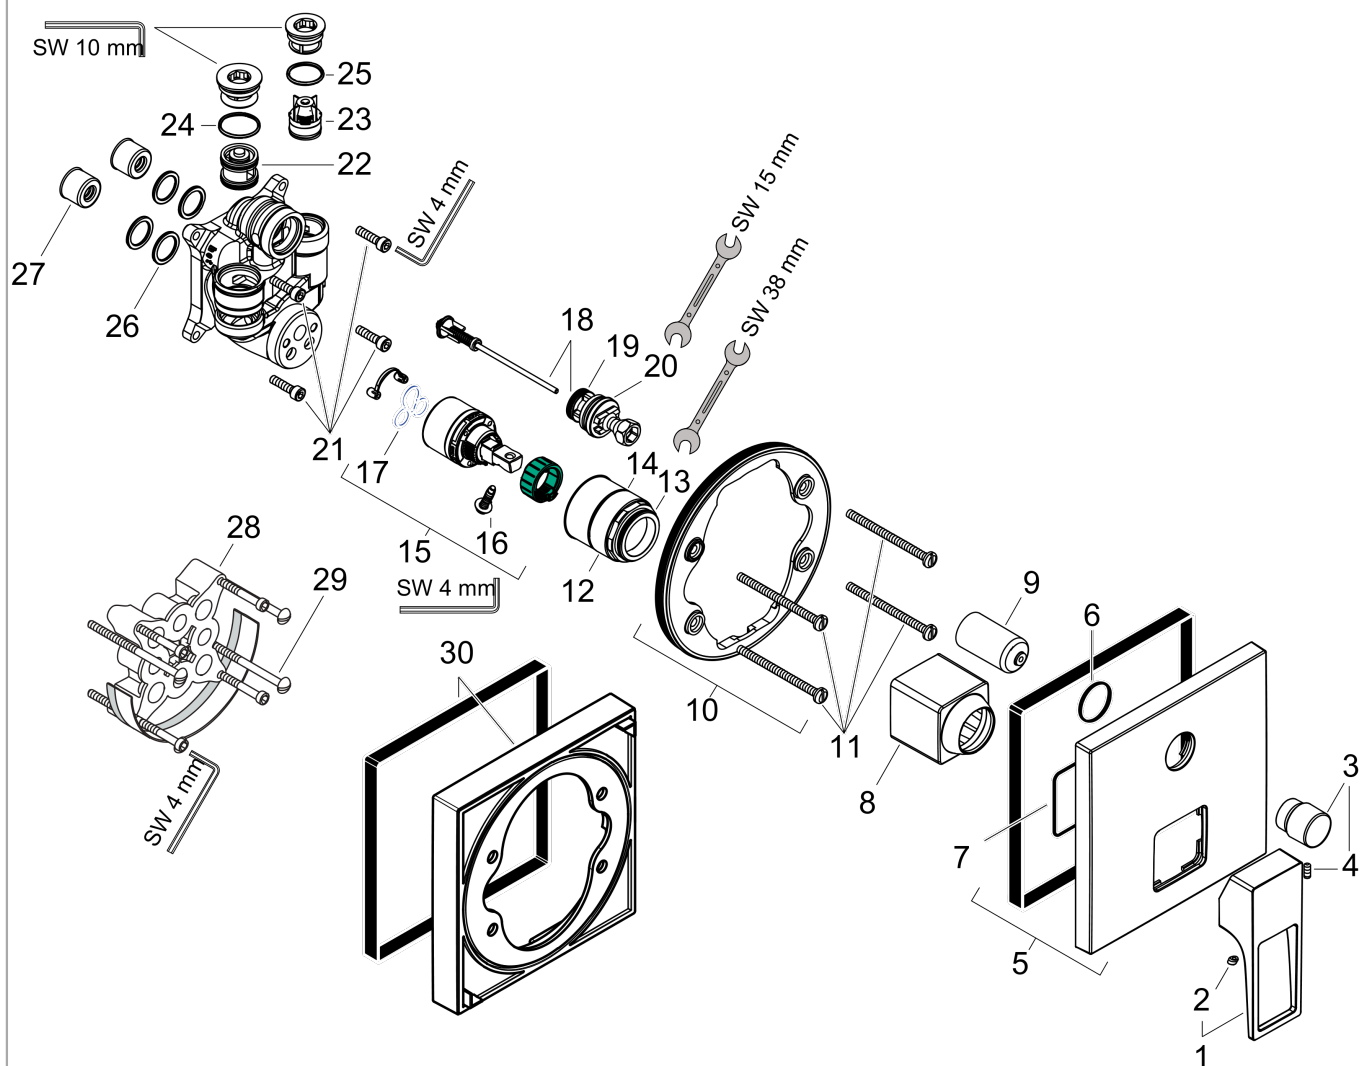

Metropol

Jednouchwytowa bateria wannowa, ze zintegrowanym systemem zabezpieczającym zgodnie z EN1717, montaż podtynkowy, element zewnętrzny

Wykonczenie : chrom Nr art. : 74546000

Opis

Cechy

- sposób montażu: zestaw podstawowy
- mieszacz ceramiczny
- przełącznik ciśnieniowy
- zawór zwrotny
- tłumiki szumów

Szczegóły produktu

Cena bez VAT

1.517,00 PLN

Zdjęcie produktu

Rysunek wymiarowy

Diagram przepływu

Metropol

Jednouchwytowa bateria wannowa, ze zintegrowanym systemem zabezpieczającym zgodnie z EN1717, montaż podtynkowy, element zewnętrzny

Wykonczenie : chrom Nr art. : 74546000

**Rysunek eksplozyjny**

Rok produkcji: >04/17

Metropol**Jednouchwytowa bateria wannowa, ze zintegrowanym systemem zabezpieczającym zgodnie z EN1717, montaż podtynkowy, element zewnętrzny**Wykonczenie : **chrom** Nr art. : **74546000****Lista części zamiennych**

Rok produkcji: >04/17

Poz.	Opis	Nr art.	PC	PU
1	Uchwyt	93076000	-	1
2	Zatyczka śruby mocującej	96338000	-	1
3	Uchwyt przełącznika	98795000	-	1
4	Śruba z gniazdem M4x10	97667000	-	1
5	Rozeta 155 / 155 mm	93144000	-	1
6	O-Ring 23x3	98142000	-	1
7	O-Ring 54x3	98436000	-	1
8	Tuleja	93143000	-	1
9	Tuleja	98794000	-	1
10	Zatrząsk rozety	98793000	-	1
11	Zestaw śrub mocujących	96454000	-	1
12	Nakrętka	98796000	-	1
13	O-Ring 30x1,5	98433000	-	1
14	O-Ring 39x1,5	98400000	-	1
15	Kartusz kompletny	92730000	-	1
16	Śruba zabezpieczająca do uchwytu	95140000	-	1
17	Uszczelka	95008000	-	1
18	Przełącznik kompletny	95014000	-	1
19	O-Ring 16x2,3	98207000	-	1
20	O-Ring 20x2,5	92602000	-	1
21	Zestaw śrub	96525000	-	1
22	Przerywacz podciśnieniowy	96753000	-	1
23	Zawór zwrotny	96655000	-	1
24	O-Ring 22x2	98185000	-	1
25	O-Ring 19x2	98426000	-	1
26	O-Ring 16x2	98133000	-	1
27	Tłumik szumów	94073000	-	1
28	Przedłużka 25 mm	13595000	-	1
29	Zestaw śrub mocujących	97747000	-	1
30	Przedłużka 22 mm	13593000	-	1
a	Zestaw podtynkowy	01800180	-	1