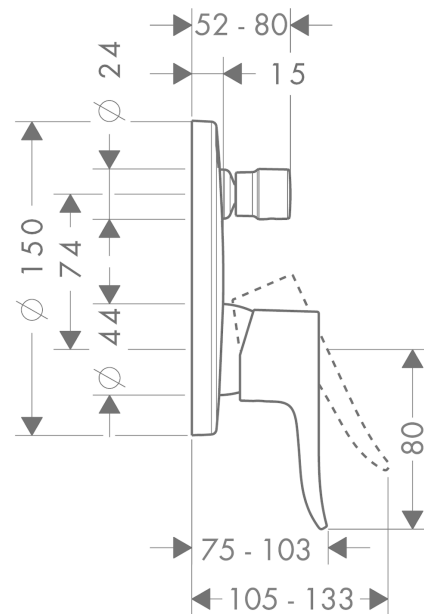

Metris

Jednouchwytywa bateria wannowa, montaż podtynkowy, element zewnętrzny

Wykonczenie : chrom Nr art. : 31493000

Opis

Cechy

- sposób montażu: zestaw podstawowy
- przepływ odejście górne: 21 l/min
- przepływ przez dolne wyjście: 29 l/min
- mieszacz ceramiczny
- przełącznik ciśnieniowy
- tłumiki szumów

Szczegóły produktu

Cena bez VAT

925,00 PLN

Zdjęcie produktu

Rysunek wymiarowy

Diagram przepływu

Metris

Jednouchwyłowa bateria wannowa, montaż podtynkowy, element zewnętrzny

Wykończenie : chrom Nr art. : 31493000

Rysunek eksplozyjny

Rok produkcji: >01/16

Metris**Jednouchwytywa bateria wannowa, montaż podtynkowy, element zewnętrzny**Wykonczenie : **chrom** Nr art. : **31493000****Lista części zamiennych**

Rok produkcji: >01/16

Poz.	Opis	Nr art.	PC	PU
1	Uchwyt	95519000	-	1
2	Zatyczka śruby mocującej	96338000	-	1
3	Uchwyt przełącznika	98795000	-	1
4	Śruba z gniazdem M4x10	97667000	-	1
5	Rozeta Ø 150 mm	98791000	-	1
6	O-Ring 23x3	98142000	-	1
7	O-Ring 43x3	98418000	-	1
8	Tuleja	98790000	-	1
9	Tuleja	98794000	-	1
10	Zatrząsk rozety	98793000	-	1
11	Zestaw śrub mocujących	96454000	-	1
12	Nakrętka	98796000	-	1
13	O-Ring 30x1,5	98433000	-	1
14	O-Ring 39x1,5	98400000	-	1
15	Kartusz kompletny	92730000	-	1
16	Śruba zabezpieczająca do uchwytu	95140000	-	1
17	Uszczelka	95008000	-	1
18	Przełącznik kompletny	95014000	-	1
19	O-Ring 17x2	98199000	-	1
20	O-Ring 20x2,5	92602000	-	1
21	Zestaw śrub	96525000	-	1
22	O-Ring 16x2	98133000	-	1
23	Tłumik szumów	94073000	-	1
24	Przedłużka 25 mm	13595000	-	1
25	Zestaw śrub mocujących	97747000	-	1
26	Przedłużka 22 mm (Ø 150 mm)	13597000	-	1
a	Zestaw podtynkowy	01800180	-	1
b	Adapter do połączeń odwróconych	93181000	-	1
c	Sprężyna do wymiennego przyłącza	96365000	-	1