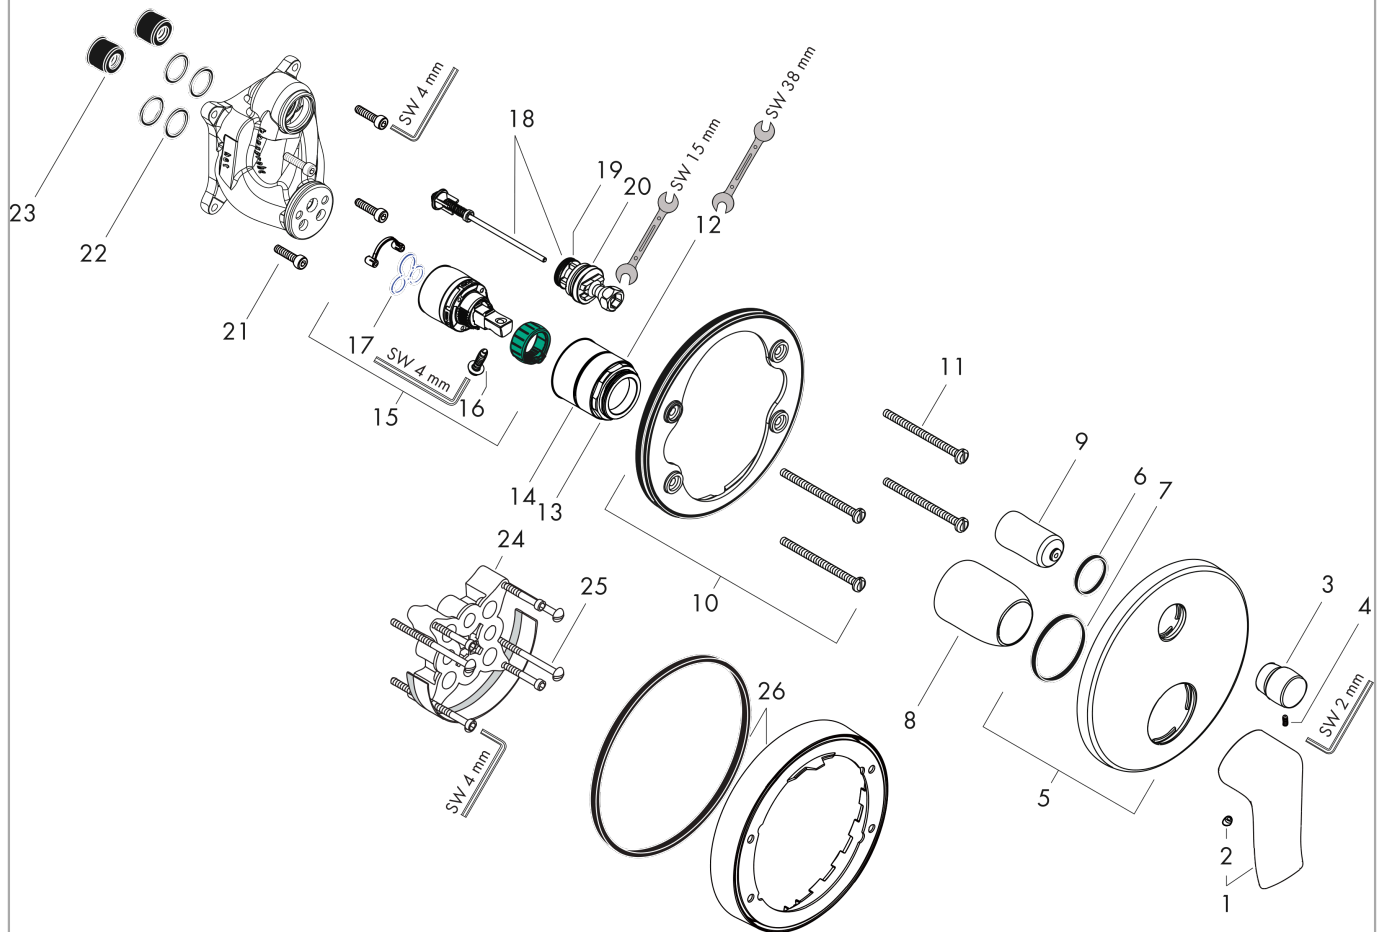

Metris

Jednouchwytywa bateria wannowa, montaż podtynkowy, element zewnętrzny

Wykonczenie : chrom Nr art. : 31493000

Opis

Cechy

- sposób montażu: zestaw podstawowy
- przepływ odejście górne: 21 l/min
- przepływ przez dolne wyjście: 29 l/min
- mieszacz ceramiczny
- przełącznik ciśnieniowy
- tłumiki szumów

Szczegóły produktu

Cena bez VAT

925,00 PLN

Zdjęcie produktu

Rysunek wymiarowy

Diagram przepływu

Metris

Jednouchwyłowa bateria wannowa, montaż podtynkowy, element zewnętrzny

Wykończenie : chrom Nr art. : 31493000

Rysunek eksplozyjny

Rok produkcji: >01/16

Metris**Jednouchwytywa bateria wannowa, montaż podtynkowy, element zewnętrzny**Wykonczenie : **chrom** Nr art. : **31493000****Lista części zamiennych**

Rok produkcji: >01/16

Poz.	Opis	Nr art.	PC	PU
1	Uchwyt	95519000	-	1
2	Zatyczka śruby mocującej	96338000	-	1
3	Uchwyt przełącznika	98795000	-	1
4	Śruba z gniazdem M4x10	97667000	-	1
5	Rozeta Ø 150 mm	98791000	-	1
6	O-Ring 23x3	98142000	-	1
7	O-Ring 43x3	98418000	-	1
8	Tuleja	98790000	-	1
9	Tuleja	98794000	-	1
10	Zatrząsk rozety	98793000	-	1
11	Zestaw śrub mocujących	96454000	-	1
12	Nakrętka	98796000	-	1
13	O-Ring 30x1,5	98433000	-	1
14	O-Ring 39x1,5	98400000	-	1
15	Kartusz kompletny	92730000	-	1
16	Śruba zabezpieczająca do uchwytu	95140000	-	1
17	Uszczelka	95008000	-	1
18	Przełącznik kompletny	95014000	-	1
19	O-Ring 17x2	98199000	-	1
20	O-Ring 20x2,5	92602000	-	1
21	Zestaw śrub	96525000	-	1
22	O-Ring 16x2	98133000	-	1
23	Tłumik szumów	94073000	-	1
24	Przedłużka 25 mm	13595000	-	1
25	Zestaw śrub mocujących	97747000	-	1
26	Przedłużka 22 mm (Ø 150 mm)	13597000	-	1
a	Zestaw podtynkowy	01800180	-	1
b	Adapter do połączeń odwróconych	93181000	-	1
c	Sprężyna do wymiennego przyłącza	96365000	-	1