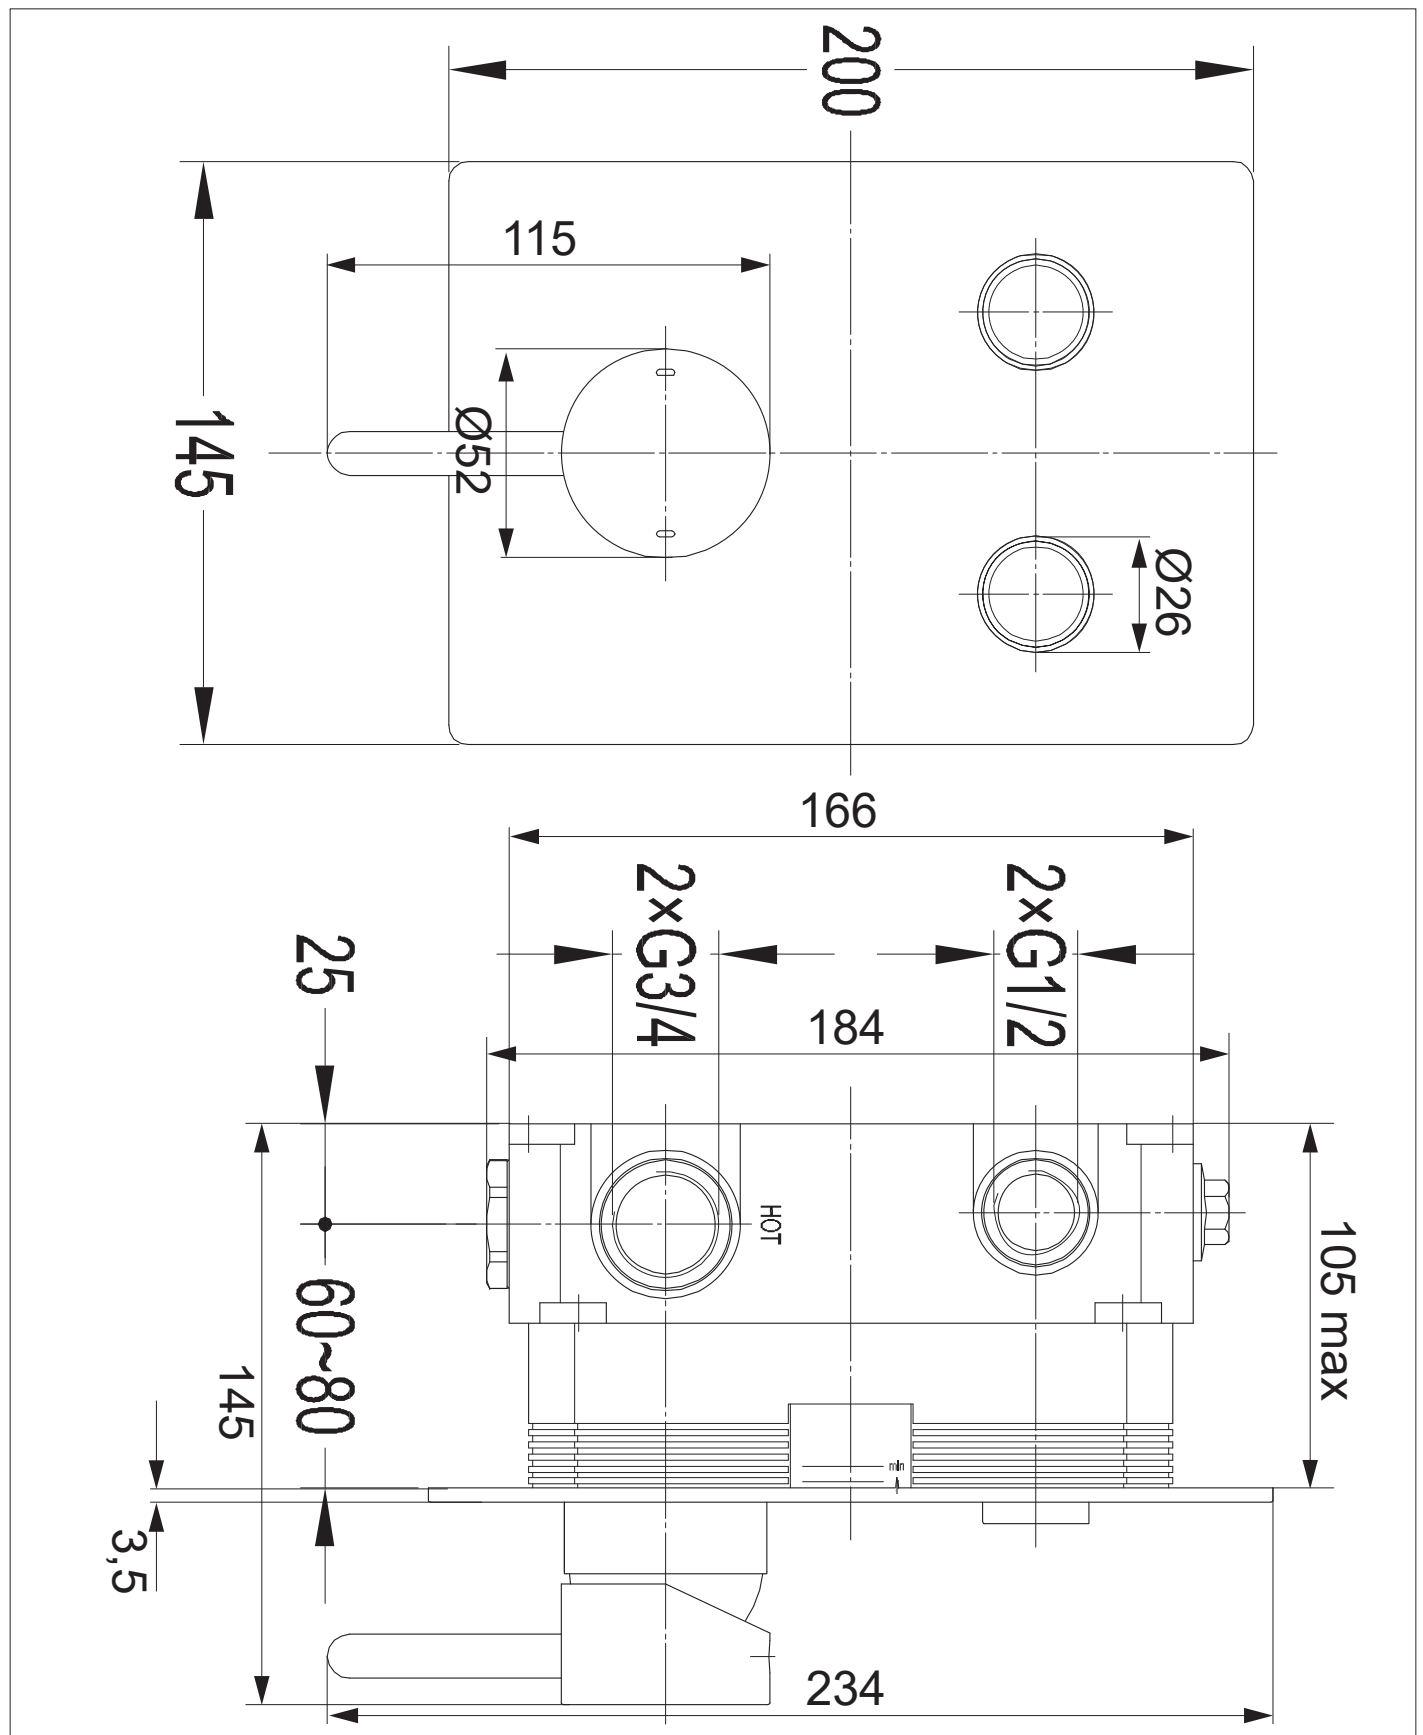

Y1235 GC

PL Rysunek techniczny
EN Technical drawing
DE Technisches zeichen
RU Технический чертёж

OMNIRE

Enjoy home, every day.

* 5 9 0 2 5 3 9 8 1 8 4 4 4 *