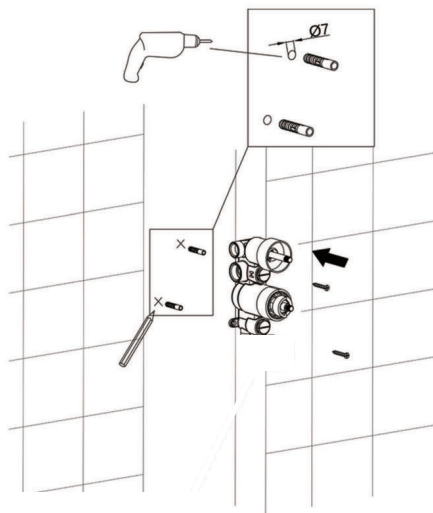

Retro RE7236

PL Instrukcja montażu i konserwacji
EN Installation and maintenance
DE Montage- und Wartungsanleitung
RU Инструкция по установке и уходу

OMNIRE

Enjoy home, every day.

W zestawie / Included / Im Lieferumfang / В комплекте

1

2

3

4

PL Czyszczenie i konserwacja

1. Do czyszczenia produktów nie należy stosować środków żrących lub ściernych.
2. Powierzchnię produktów przecierać miękką ściereczką nasączoną w roztworze łagodnego środka czyszczącego.

EN Cleaning and maintenance

1. The products should not be cleaned with any acidic or abrasive cleansers.
2. The products' surfaces should be cleaned with a soft cloth and a solution of a gentle cleanser.

DE Reinigung und Wartung

1. Zur Reinigung des Produkte dürfen keine aggressiven oder kratzenden Mittel verwendet werden.
2. Die Oberfläche des Produkte soll mittels eines milden Reinigungsmittel getränkten Lappens abgewischt werden.

RU Очистка и уход

1. Для очистки продуктов избегать разъедающих и истирающих веществ.
2. Поверхность продуктов протирать мягкой тряпкой, намоченной в растворе деликатного моющего средства.