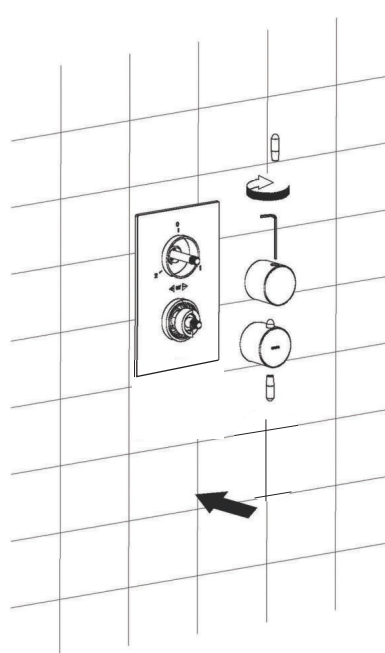

## OMNIRE

Enjoy home, every day.

W zestawie / Included / Im Lieferumfang / В комплекте

5

6

7

38°C OK → 10  
38°C not OK → 8 9

8

# Retro RE7236

PL Instrukcja montażu i konserwacji  
EN Installation and maintenance  
DE Montage- und Wartungsanleitung  
RU Инструкция по установке и уходу

 **OMNIRE**

Enjoy home, every day.

W zestawie / Included / Im Lieferumfang / В комплекте