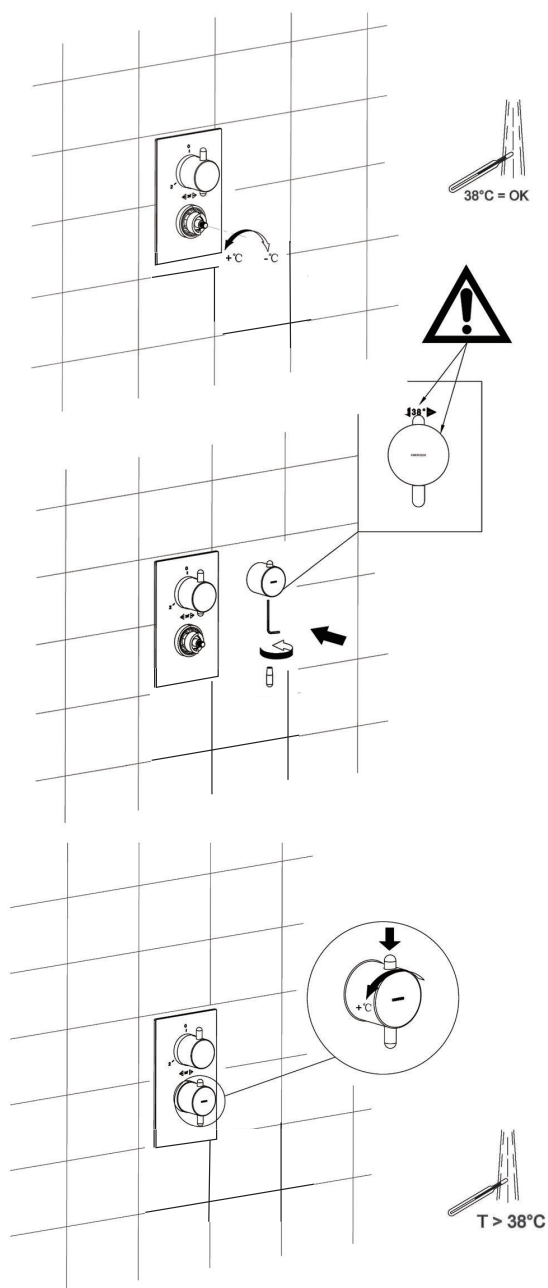

Retro RE7236

PL Instrukcja montażu i konserwacji
EN Installation and maintenance
DE Montage- und Wartungsanleitung
RU Инструкция по установке и уходу

OMNIRE

Enjoy home, every day.

W zestawie / Included / Im Lieferumfang / В комплекте

9