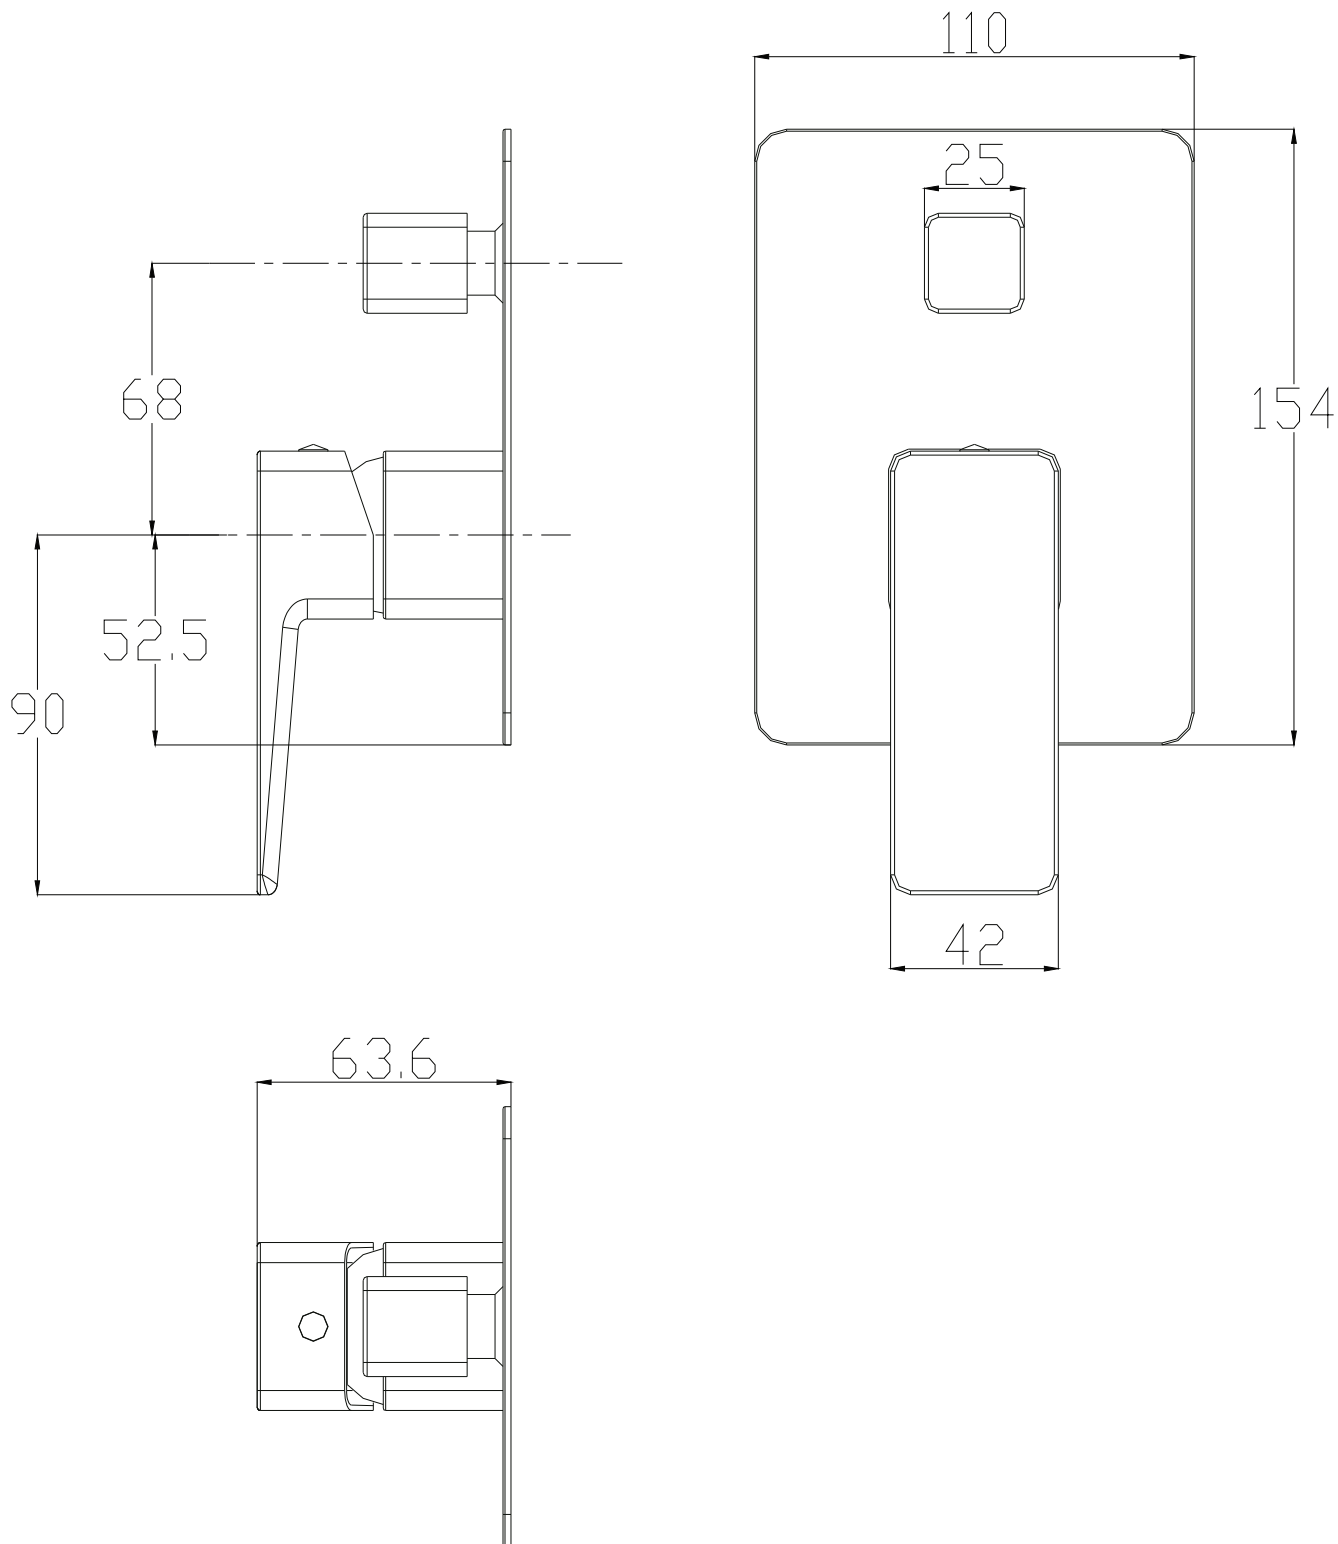

Parma PM7435

PL Rysunek techniczny
EN Technical drawing
DE Technisches zeichen
RU Технический чертёж

OMNIRE

Enjoy home, every day.

* 5 9 0 2 5 3 9 8 1 3 5 8 6 *