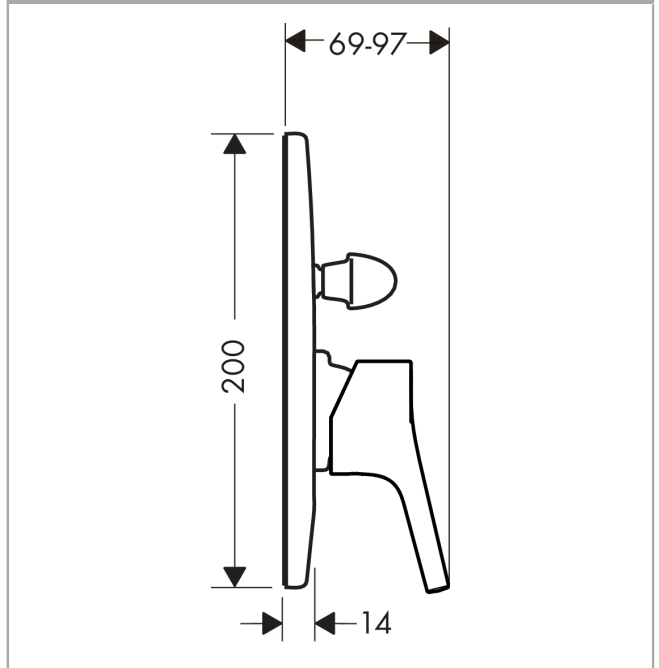

Talis S

Jednouchwyłowa bateria wannowa, montaż podtynkowy, element zewnętrzny

Wykonczenie : chrom Nr art. : 72407000

Opis

Cechy

- sposób montażu: zestaw podstawowy
- mieszacz ceramiczny
- przełącznik ciśnieniowy

Szczegóły produktu

Cena bez VAT

311,00 PLN

Zdjęcie produktu

Rysunek wymiarowy

Diagram przepływu

- ① Odpływ wannы
- ② Shower outlet with 1B-resistance

Talis S

Jednouchwytywa bateria wannowa, montaż podtynkowy, element zewnętrzny

Wykonczenie : chrom Nr art. : 72407000

Rysunek eksplozyjny

Rok produkcji: >10/15

Talis S**Jednouchwytywa bateria wannowa, montaż podtynkowy, element zewnętrzny**Wykonczenie : **chrom** Nr art. : **72407000****Lista części zamiennych**