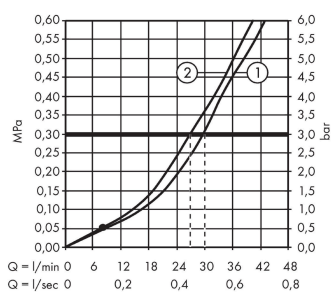

Talis S

Jednouchwyłowa bateria wannowa, montaż podtynkowy, element zewnętrzny

Wykonczenie : chrom Nr art. : 72407000

Opis

Cechy

- sposób montażu: zestaw podstawowy
- mieszacz ceramiczny
- przełącznik ciśnieniowy

Szczegóły produktu

Cena bez VAT

311,00 PLN

Zdjęcie produktu

Rysunek wymiarowy

Diagram przepływu

- ① Odpływ wannы
- ② Shower outlet with 1B-resistance

Talis S