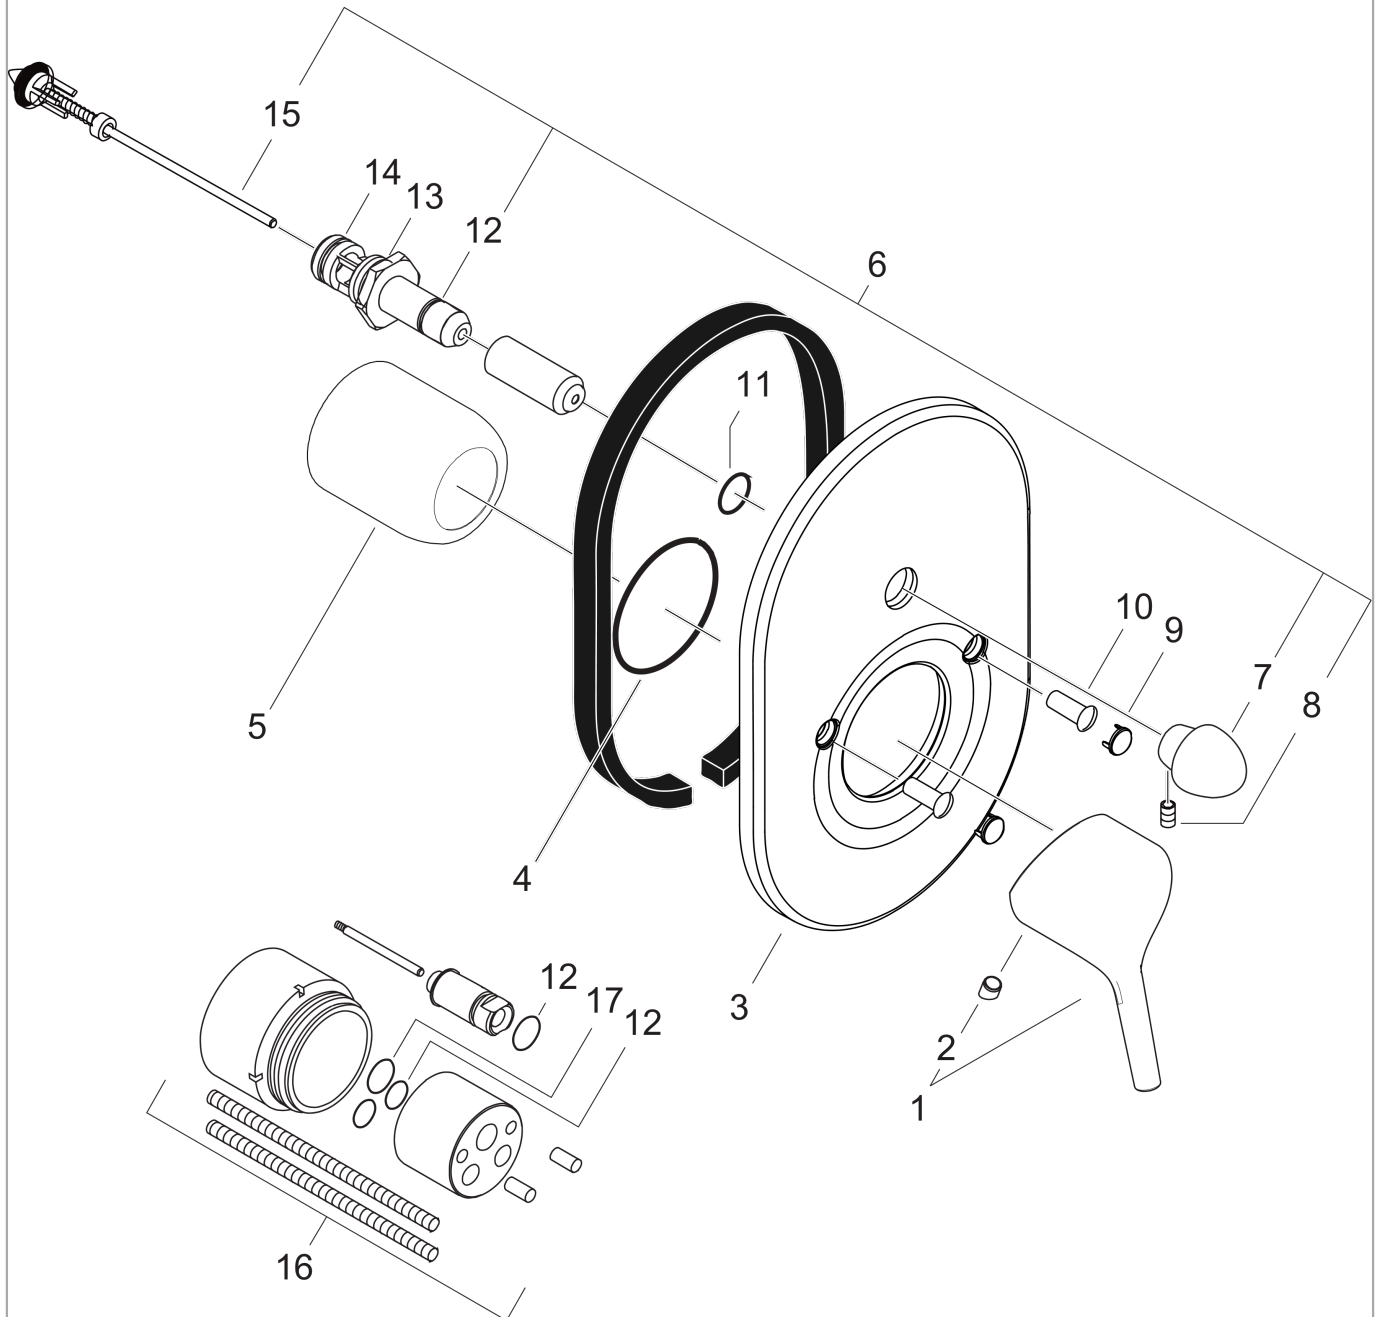

Talis S

Jednouchwyłowa bateria wannowa, montaż podtynkowy, element zewnętrzny

Wykonczenie : chrom Nr art. : 72407000

Opis

Cechy

- sposób montażu: zestaw podstawowy
- mieszacz ceramiczny
- przełącznik ciśnieniowy

Szczegóły produktu

Cena bez VAT

311,00 PLN

Zdjęcie produktu

Rysunek wymiarowy

Diagram przepływu

- ① Odpływ wannы
- ② Shower outlet with 1B-resistance

Talis S

Jednouchwytywa bateria wannowa, montaż podtynkowy, element zewnętrzny

Wykonczenie : chrom Nr art. : 72407000

Rysunek eksplozyjny

Rok produkcji: >10/15

Talis S**Jednouchwytywa bateria wannowa, montaż podtynkowy, element zewnętrzny**Wykonczenie : **chrom** Nr art. : **72407000****Lista części zamiennych**

Rok produkcji: >10/15

Poz.	Opis	Nr art.	PC	PU
1	Uchwyt	92644000	-	1
2	Zatyczka śruby mocującej	96338000	-	1
3	Rozeta do baterii wannowej	95011000	-	1
4	O-Ring 48x3	95508000	-	1
5	Ośłona kulista (rozeta)	95010000	-	1
6	Przełącznik kompletny z tuleją i uchwytem	95015000	-	1
7	Uchwyt przełącznika komplet	95013000	-	1
8	Śruba z gniazdem M4x10	97667000	-	1
9	Pokrywa	95433000	-	1
10	Śruba z gniazdem	96065000	-	1
11	O-Ring 14x3	98130000	-	1
12	O-Ring 10x1,5	98123000	-	1
13	O-Ring 16x2,5	98134000	-	1
14	O-Ring 13x2	98128000	-	1
15	Przełącznik kompletny	96937000	-	1
16	Przedłużka 28 mm do baterii wannowej	32498000	-	1
17	O-Ring 12x1,5	98430000	-	1
a	Zestaw podtynkowy	31741180	-	1