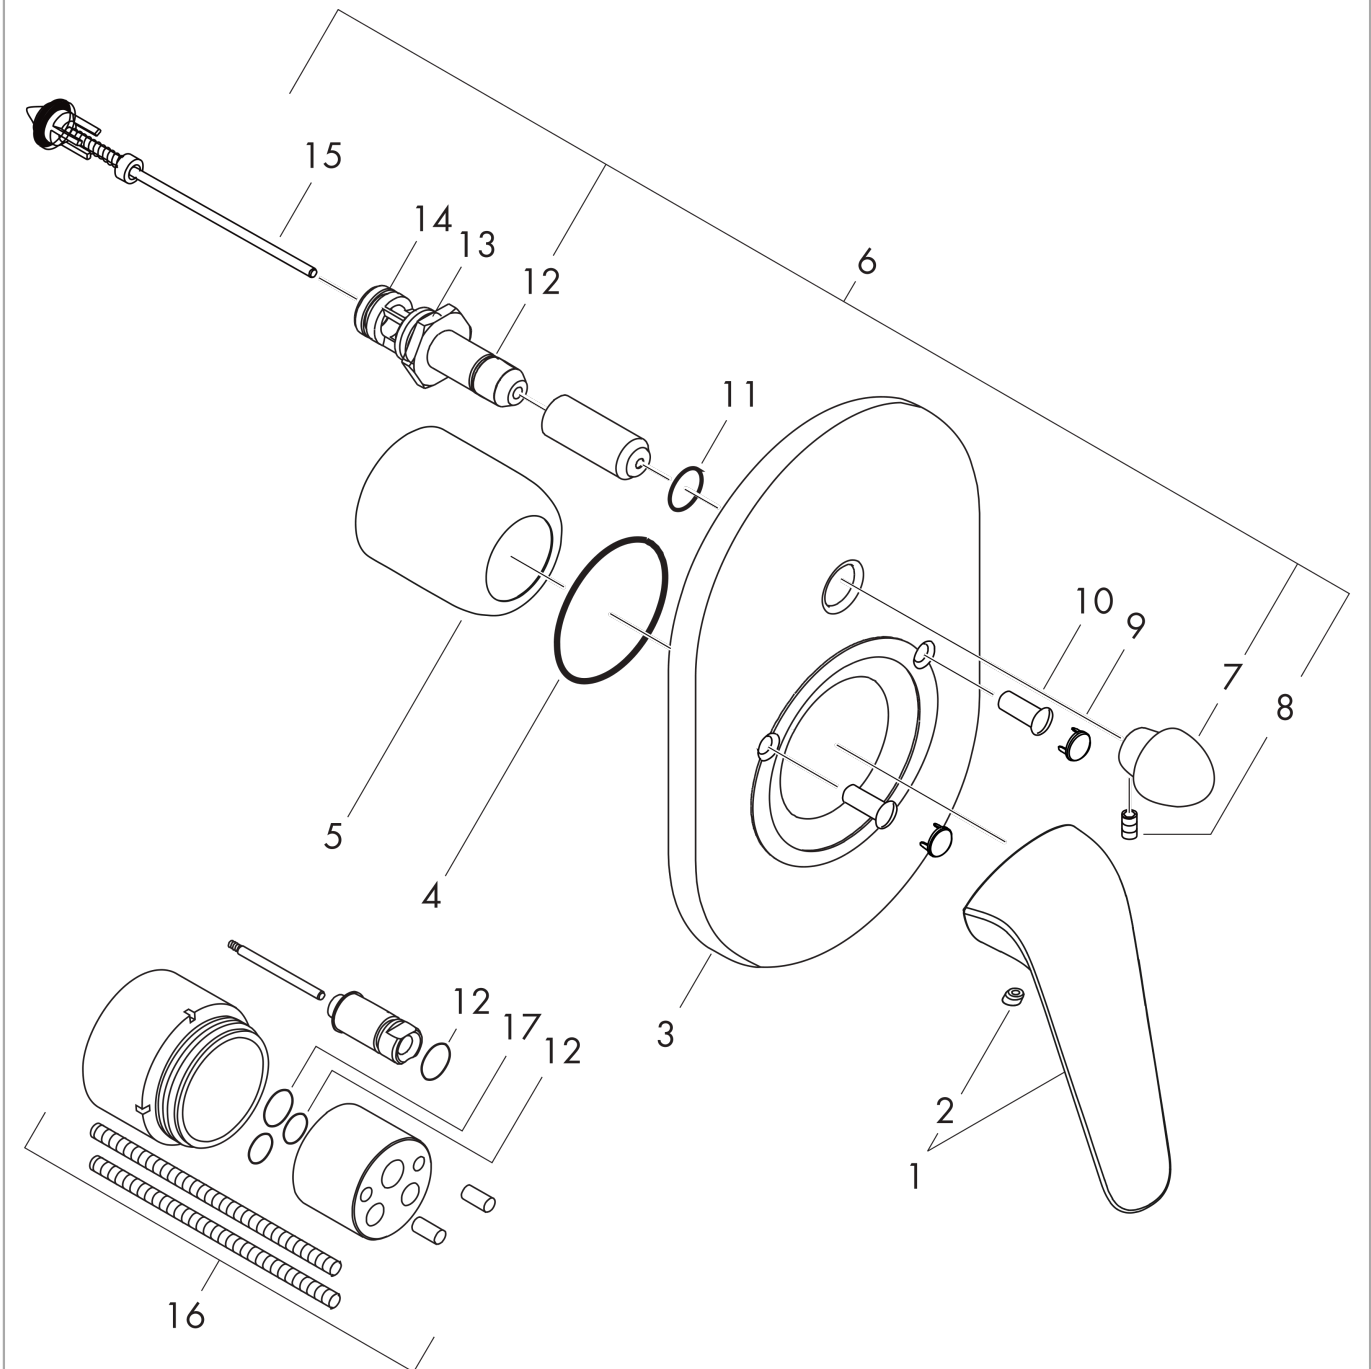

Novus

Jednouchwyłowa bateria wannowa, montaż podtynkowy, element zewnętrzny

Wykonczenie : chrom Nr art. : 71047000

Opis

Cechy

- sposób montażu: zestaw podstawowy
- mieszacz ceramiczny
- przełącznik ciśnieniowy

Szczegóły produktu

Cena bez VAT

207,00 PLN

Zdjęcie produktu

Rysunek wymiarowy

Diagram przepływu

Novus**Jednouchwytowa bateria wannowa, montaż podtynkowy, element zewnętrzny**

Wykonczenie : chrom Nr art. : 71047000

**Rysunek eksplozyjny**

Rok produkcji: >10/17

Novus**Jednouchwykowa bateria wannowa, montaż podtynkowy, element zewnętrzny**Wykonczenie : **chrom** Nr art. : **71047000****Lista części zamiennych**

Rok produkcji: >10/17

Poz.	Opis	Nr art.	PC	PU
1	Uchwyt	93192000	-	1
2	Zatyczka śruby mocującej	96338000	-	1
3	Rozeta do baterii wannowej	95011000	-	1
4	O-Ring 48x3	95508000	-	1
5	Ośłona kulista (rozeta)	95010000	-	1
6	Przełącznik kompletny z tuleją i uchwytem	95015000	-	1
7	Uchwyt przełącznika komplet	95013000	-	1
8	Śruba z gniazdem M4x10	97667000	-	1
9	Śruba z gniazdem	96065000	-	1
10	Pokrywa	95433000	-	1
11	O-Ring 14x3	98130000	-	1
12	O-Ring 10x1,5	98123000	-	1
13	O-Ring 16x2,5	98134000	-	1
14	O-Ring 13x2	98128000	-	1
15	Przełącznik kompletny	96937000	-	1
16	Przedłużka 28 mm do baterii wannowej	32498000	-	1
17	O-Ring 12x1,5	98430000	-	1
a	Zestaw podtynkowy	31741180	-	1