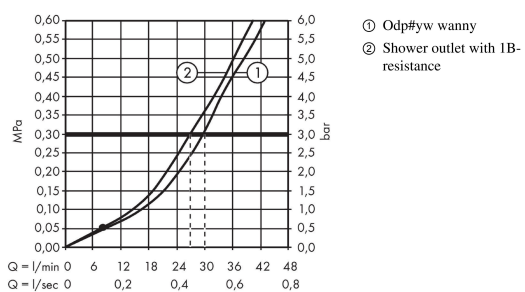

Novus

Jednouchwyłowa bateria wannowa, montaż podtynkowy, element zewnętrzny

Wykonczenie : chrom Nr art. : 71047000

Opis

Cechy

- sposób montażu: zestaw podstawowy
- mieszacz ceramiczny
- przełącznik ciśnieniowy

Szczegóły produktu

Cena bez VAT

207,00 PLN

Zdjęcie produktu

Rysunek wymiarowy

Diagram przepływu

Novus**Jednouchwytowa bateria wannowa, montaż podtynkowy, element zewnętrzny**

Wykonczenie : chrom Nr art. : 71047000