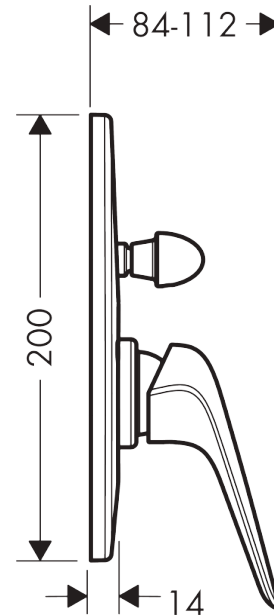

Novus

Jednouchwyłowa bateria wannowa, montaż podtynkowy, element zewnętrzny

Wykonczenie : chrom Nr art. : 71047000

Opis

Cechy

- sposób montażu: zestaw podstawowy
- mieszacz ceramiczny
- przełącznik ciśnieniowy

Szczegóły produktu

Cena bez VAT

207,00 PLN

Zdjęcie produktu

Rysunek wymiarowy

Diagram przepływu

Novus**Jednouchwytowa bateria wannowa, montaż podtynkowy, element zewnętrzny**

Wykonczenie : chrom Nr art. : 71047000

**Rysunek eksplozyjny**

Rok produkcji: >10/17

Novus**Jednouchwykowa bateria wannowa, montaż podtynkowy, element zewnętrzny**Wykonczenie : **chrom** Nr art. : **71047000****Lista części zamiennych**

Rok produkcji: >10/17

Poz.	Opis	Nr art.	PC	PU
1	Uchwyt	93192000	-	1
2	Zatyczka śruby mocującej	96338000	-	1
3	Rozeta do baterii wannowej	95011000	-	1
4	O-Ring 48x3	95508000	-	1
5	Ośłona kulista (rozeta)	95010000	-	1
6	Przełącznik kompletny z tuleją i uchwytem	95015000	-	1
7	Uchwyt przełącznika komplet	95013000	-	1
8	Śruba z gniazdem M4x10	97667000	-	1
9	Śruba z gniazdem	96065000	-	1
10	Pokrywa	95433000	-	1
11	O-Ring 14x3	98130000	-	1
12	O-Ring 10x1,5	98123000	-	1
13	O-Ring 16x2,5	98134000	-	1
14	O-Ring 13x2	98128000	-	1
15	Przełącznik kompletny	96937000	-	1
16	Przedłużka 28 mm do baterii wannowej	32498000	-	1
17	O-Ring 12x1,5	98430000	-	1
a	Zestaw podtynkowy	31741180	-	1