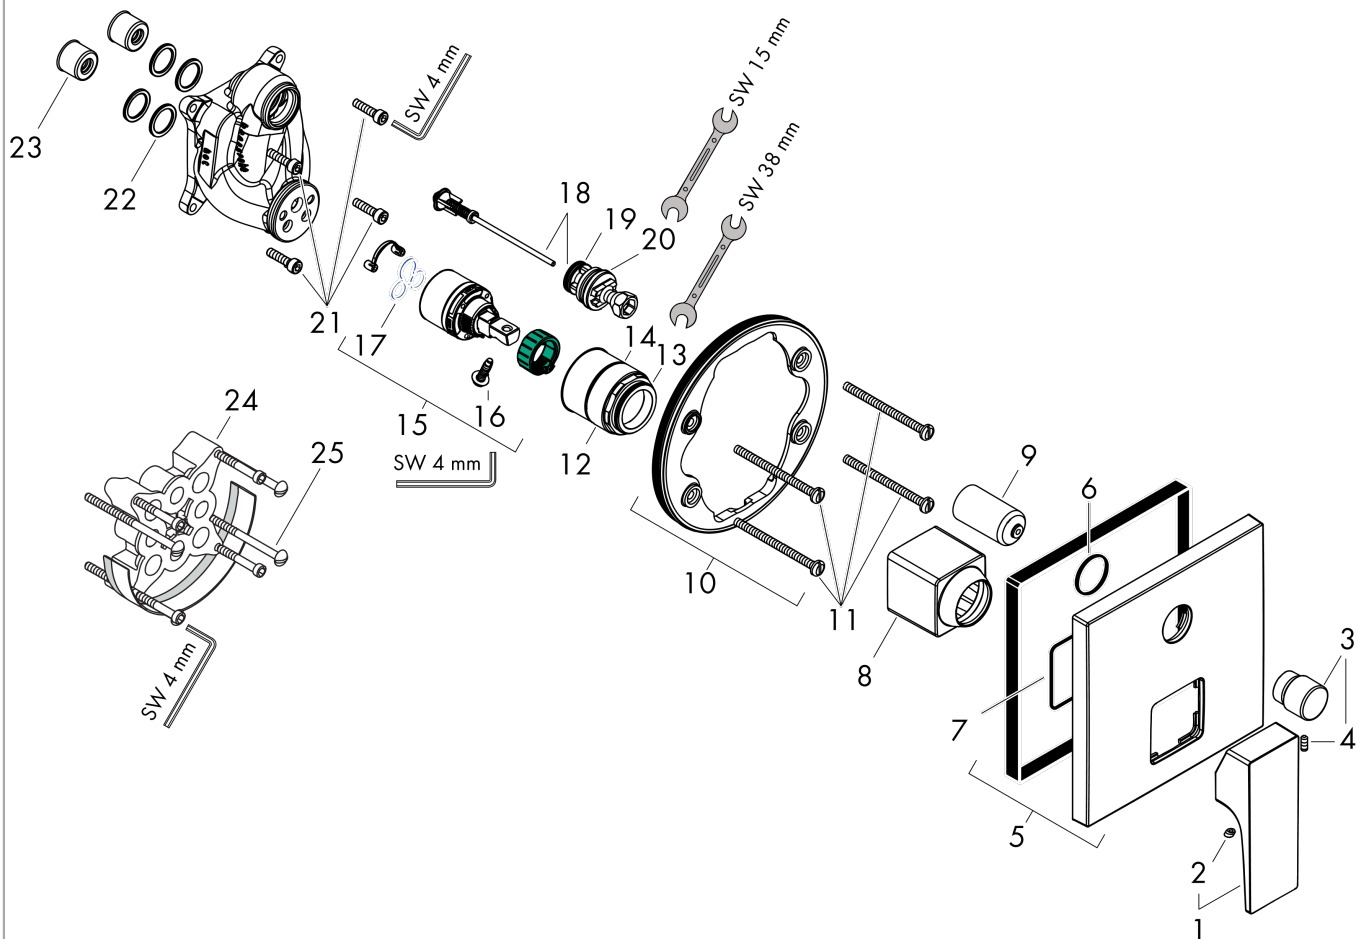

### Rysunek wymiarowy

### Diagram przepływu

**Metropol**

**Jednouchwytowa bateria wannowa, montaż podtynkowy, uchwyt jednoramienny, element zewnętrzny**

Wykonczenie : czarny matowy Nr art. : 32545670

**Rysunek eksplozyjny**

Rok produkcji: >11/19

**Metropol****Jednouchwytowa bateria wannowa, montaż podtynkowy, uchwyt jednoramienny, element zewnętrzny**

Wykonczenie : czarny matowy Nr art. : 32545670

**Lista części zamiennych**

Rok produkcji: &gt;11/19

Poz.	Opis	Nr art.	PC	PU
1	Uchwyt	93075670	-	1
2	Zatyczka śruby mocującej	96338000	-	1
3	Uchwyt przełącznika	98795670	-	1
4	Śruba z gniazdem M4x10	97667000	-	1
5	Rozeta 155 / 155 mm	93144670	-	1
6	O-Ring 23x3	98142000	-	1
7	O-Ring 54x3	98436000	-	1
8	Tuleja	93143670	-	1
9	Tuleja	98794670	-	1
10	Zatrząsk rozety	98793000	-	1
11	Zestaw śrub mocujących	96454000	-	1
12	Nakrętka	98796000	-	1
13	O-Ring 30x1,5	98433000	-	1
14	O-Ring 39x1,5	98400000	-	1
15	Kartusz kompletny	92730000	-	1
16	Śruba zabezpieczająca do uchwytu	95140000	-	1
17	Uszczelka	95008000	-	1
18	Przełącznik kompletny	95014000	-	1
19	O-Ring 16x2,3	98207000	-	1
20	O-Ring 20x2,5	92602000	-	1
21	Zestaw śrub	96525000	-	1
22	O-Ring 16x2	98133000	-	1
23	Tłumik szumów	94073000	-	1
24	Przedłużka 25 mm	13595000	-	1
25	Zestaw śrub mocujących	97747000	-	1
a	Zestaw podtynkowy	01800180	-	1