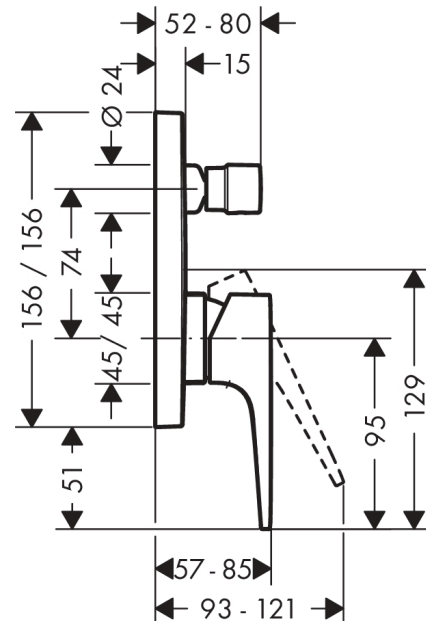

#### Cechy

- sposób montażu: zestaw podstawowy
- przepływ odejście górne: 21 l/min
- przepływ przez dolne wyjście: 29 l/min
- mieszacz ceramiczny
- przełącznik ciśnieniowy
- tłumiki szumów

### Rysunek wymiarowy

### Diagram przepływu

**Metropol**

**Jednouchwytowa bateria wannowa, montaż podtynkowy, uchwyt jednoramienny, element zewnętrzny**

Wykonczenie : czarny matowy Nr art. : 32545670

**Rysunek eksplozyjny**

Rok produkcji: >11/19