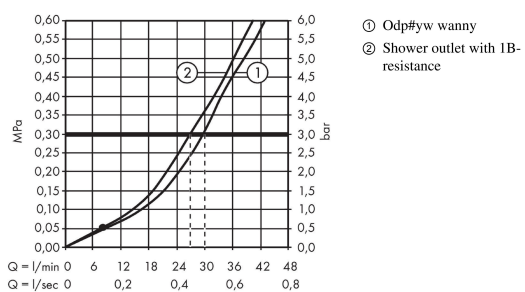

Diagram przepływu