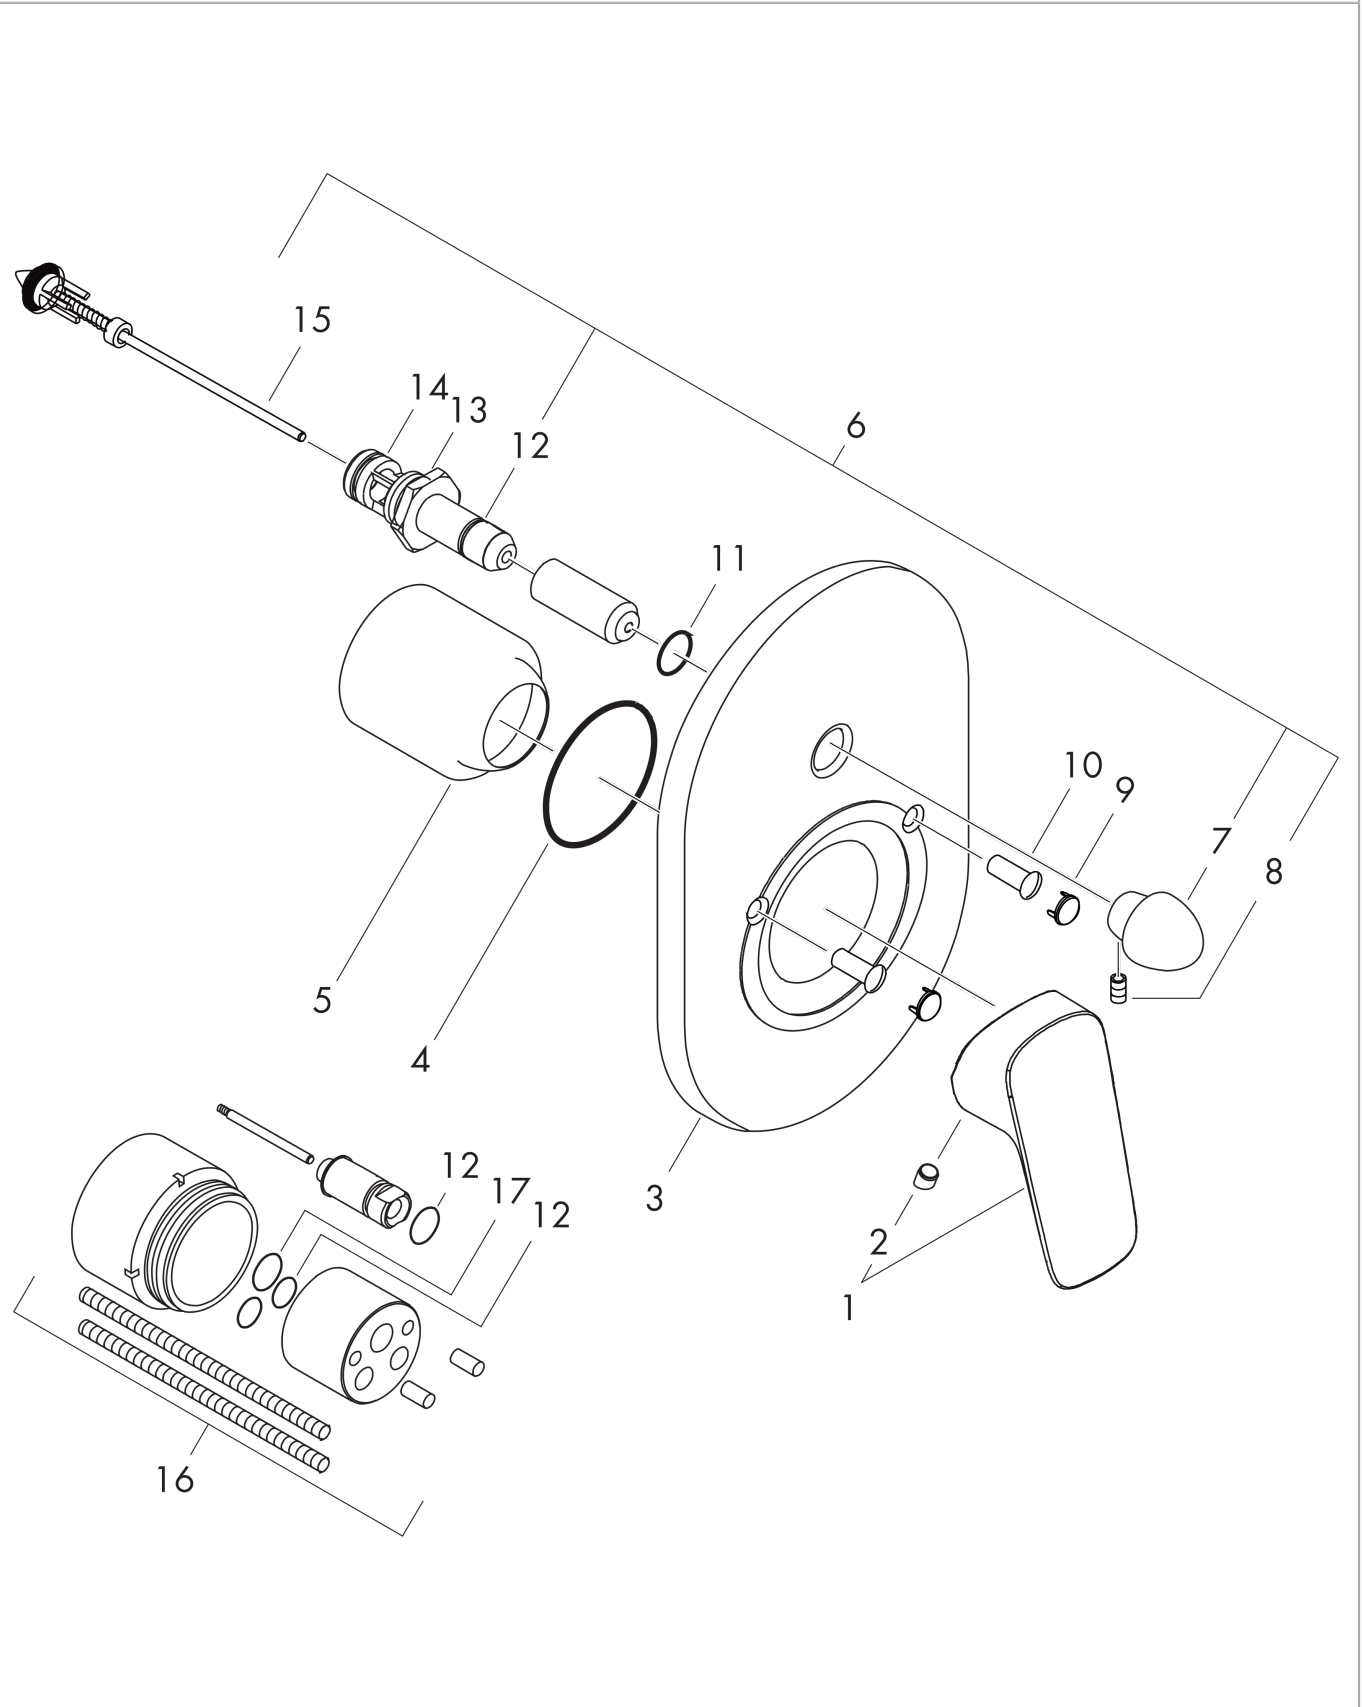

Logis

Jednouchwyłowa bateria wannowa, montaż podtynkowy, element zewnętrzny

Wykonczenie : chrom Nr art. : 71406000

Opis

Cechy

- sposób montażu: zestaw podstawowy
- mieszacz ceramiczny
- przełącznik ciśnieniowy

Szczegóły produktu

Cena bez VAT

188,00 PLN

Zdjęcie produktu

Rysunek wymiarowy

Diagram przepływu

Logis

Jednouchwytywa bateria wannowa, montaż podtynkowy, element zewnętrzny

Wykończenie : **chrom** Nr art. : **71406000**

Rysunek eksplozyjny

Rok produkcji: **>04/15**

Logis

Jednouchwykowa bateria wannowa, montaż podtynkowy, element zewnętrzny

Wykonczenie : chrom Nr art. : 71406000

Lista części zamiennych

Rok produkcji: >04/15

Poz.	Opis	Nr art.	PC	PU
1	Uchwyt	92224000	-	1
2	Zatyczka śruby mocującej	96338000	-	1
3	Rozeta do baterii wannowej	95011000	-	1
4	O-Ring 48x3	95508000	-	1
5	Ośłona kulista (rozeta)	96348000	-	1
6	Przełącznik kompletny z tuleją i uchwytem	95015000	-	1
7	Uchwyt przełącznika komplet	95013000	-	1
8	Śruba z gniazdem M4x10	97667000	-	1
9	Pokrywa	95433000	-	1
10	Śruba z gniazdem	96065000	-	1
11	O-Ring 14x3	98130000	-	1
12	O-Ring 10x1,5	98123000	-	1
13	O-Ring 16x2,5	98134000	-	1
14	O-Ring 13x2	98128000	-	1
15	Przełącznik kompletny	96937000	-	1
16	Przedłużka 28 mm do baterii wannowej	32498000	-	1
17	O-Ring 12x1,5	98430000	-	1
a	Zestaw podtynkowy	31741180	-	1