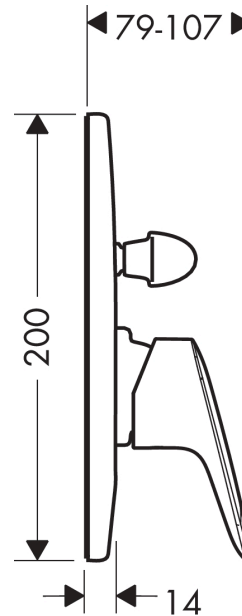

Logis

Jednouchwyłowa bateria wannowa, montaż podtynkowy, element zewnętrzny

Wykonczenie : chrom Nr art. : 71406000

Opis

Cechy

- sposób montażu: zestaw podstawowy
- mieszacz ceramiczny
- przełącznik ciśnieniowy

Szczegóły produktu

Cena bez VAT

188,00 PLN

Zdjęcie produktu

Rysunek wymiarowy

Diagram przepływu

Logis

Jednouchwytywa bateria wannowa, montaż podtynkowy, element zewnętrzny

Wykończenie : **chrom** Nr art. : **71406000**

Rysunek eksplozyjny

Rok produkcji: **>04/15**

Logis

Jednouchwykowa bateria wannowa, montaż podtynkowy, element zewnętrzny

Wykonczenie : chrom Nr art. : 71406000

Lista części zamiennych

Rok produkcji: >04/15

Poz.	Opis	Nr art.	PC	PU
1	Uchwyt	92224000	-	1
2	Zatyczka śruby mocującej	96338000	-	1
3	Rozeta do baterii wannowej	95011000	-	1
4	O-Ring 48x3	95508000	-	1
5	Ośłona kulista (rozeta)	96348000	-	1
6	Przełącznik kompletny z tuleją i uchwytem	95015000	-	1
7	Uchwyt przełącznika komplet	95013000	-	1
8	Śruba z gniazdem M4x10	97667000	-	1
9	Pokrywa	95433000	-	1
10	Śruba z gniazdem	96065000	-	1
11	O-Ring 14x3	98130000	-	1
12	O-Ring 10x1,5	98123000	-	1
13	O-Ring 16x2,5	98134000	-	1
14	O-Ring 13x2	98128000	-	1
15	Przełącznik kompletny	96937000	-	1
16	Przedłużka 28 mm do baterii wannowej	32498000	-	1
17	O-Ring 12x1,5	98430000	-	1
a	Zestaw podtynkowy	31741180	-	1