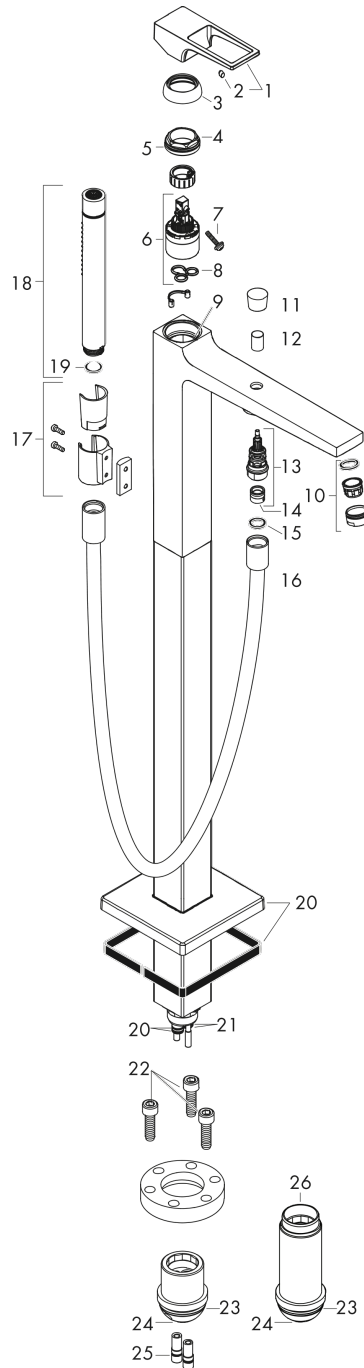

#### Cechy

- w składzie: jednouchwytywa bateria wannowa podłogowa, główka prysznicowa, wąż prysznicowy, uchwyt prysznicowy
- zasięg: 235 mm
- sposób montażu: zestaw podstawowy
- typ strumienia w baterii: normalny
- typ strumienia w główce prysznicowej: Rain, MonoRain
- przepływ wylewki wannowej przy 3 bar: 20 l/min
- przepływ główki prysznicowej przy 3 bar: 14 l/min
- mieszacz ceramiczny
- przełącznik ciśnieniowy
- zawór zwrotny

### Rysunek wymiarowy

### Diagram przepływu

**Metropol**

**Jednouchwyłowa bateria wannowa, do montażu w podłodze, uchwyt loop**

Wykonczenie : **chrom** Nr art. : **74532000**

**Rysunek eksplozyjny**

Rok produkcji: >04/17

**Metropol****Jednouchwytyowa bateria wannowa, do montażu w podłodze, uchwyt loop**Wykonczenie : **chrom** Nr art. : **74532000****Lista części zamiennych**

Rok produkcji: &gt;04/17

<b>Poz.</b>	<b>Opis</b>	<b>Nr art.</b>	<b>PC</b>	<b>PU</b>
1	Uchwyt	93076000	-	1
2	Zatyczka śruby mocującej	96338000	-	1
3	Nakrętka	97209000	-	1
4	Nakładka	97406000	-	1
5	O-Ring 32x2	98193000	-	1
6	Kartusz kompletny	92730000	-	1
7	Śruba zabezpieczająca do uchwytu	95140000	-	1
8	Uszczelka	95008000	-	1
9	O-Ring 35x2	92604000	-	1
10	Perlator M24x1 (30 l/min)	96512000	-	1
11	Uchwyt przełącznika	95284000	-	1
12	Tuleja	97979000	-	1
13	Przełącznik	97978000	-	1
14	Zawór zwrotny	97980000	-	1
15	Uszczelka	98058000	-	1
16	Wąż prysznicowy 1,25 m	28282000	-	1
17	Uchwyt prysznicowa kompletny	96295000	-	1
18	Główka prysznicowa	28532000	-	1
19	Uszczelka z filtrem	94246000	-	1
20	Rozeta	93245000	-	1
21	O-Ring 9x1,5	98117000	-	1
22	Śruba imbusowa M10x35	97670000	-	1
23	O-Ring 44x2,5	98162000	-	1
24	O-Ring 29x3	98371000	-	1
25	O-Ring 7x2	98419000	-	1
26	Przedłużka 60 mm	97686000	-	1
a	Zestaw podtynkowy	10452180	-	1