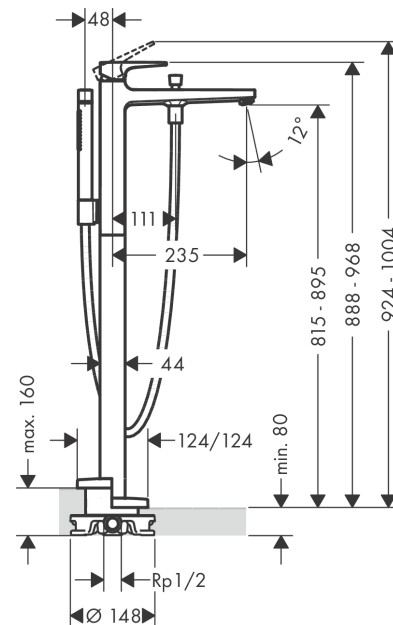

#### Cechy

- w składzie: jednouchwytywa bateria wannowa podłogowa, główka prysznicowa, wąż prysznicowy, uchwyt prysznicowy
- zasięg: 235 mm
- sposób montażu: zestaw podstawowy
- typ strumienia w baterii: normalny
- typ strumienia w główce prysznicowej: Rain, MonoRain
- przepływ wylewki wannowej przy 3 bar: 20 l/min
- przepływ główki prysznicowej przy 3 bar: 14 l/min
- mieszacz ceramiczny
- przełącznik ciśnieniowy
- zawór zwrotny

### Rysunek wymiarowy

Rok produkcji: &gt;04/17

<b>Poz.</b>	<b>Opis</b>	<b>Nr art.</b>	<b>PC</b>	<b>PU</b>
1	Uchwyt	93076000	-	1
2	Zatyczka śruby mocującej	96338000	-	1
3	Nakrętka	97209000	-	1
4	Nakładka	97406000	-	1
5	O-Ring 32x2	98193000	-	1
6	Kartusz kompletny	92730000	-	1
7	Śruba zabezpieczająca do uchwytu	95140000	-	1
8	Uszczelka	95008000	-	1
9	O-Ring 35x2	92604000	-	1
10	Perlator M24x1 (30 l/min)	96512000	-	1
11	Uchwyt przełącznika	95284000	-	1
12	Tuleja	97979000	-	1
13	Przełącznik	97978000	-	1
14	Zawór zwrotny	97980000	-	1
15	Uszczelka	98058000	-	1
16	Wąż prysznicowy 1,25 m	28282000	-	1
17	Uchwyt prysznicowa kompletny	96295000	-	1
18	Główka prysznicowa	28532000	-	1
19	Uszczelka z filtrem	94246000	-	1
20	Rozeta	93245000	-	1
21	O-Ring 9x1,5	98117000	-	1
22	Śruba imbusowa M10x35	97670000	-	1
23	O-Ring 44x2,5	98162000	-	1
24	O-Ring 29x3	98371000	-	1
25	O-Ring 7x2	98419000	-	1
26	Przedłużka 60 mm	97686000	-	1
a	Zestaw podtynkowy	10452180	-	1