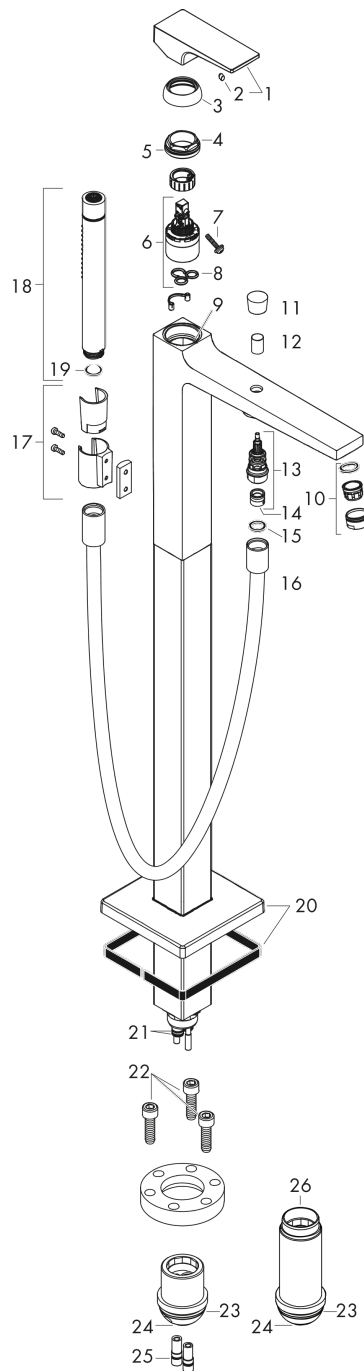

#### Cechy

- w składzie: jednouchwytywa bateria wannowa podłogowa, główka prysznicowa, wąż prysznicowy, uchwyt prysznicowy
- zasięg: 235 mm
- sposób montażu: zestaw podstawowy
- typ strumienia w baterii: normalny
- typ strumienia w główce prysznicowej: Rain, MonoRain
- przepływ max. przy 3 bar: 20 l/min
- przepływ wylewki wannowej przy 3 bar: 20 l/min
- mieszacz ceramiczny
- przełącznik ciśnieniowy
- zawór zwrotny

### Rysunek wymiarowy

**Metropol****Jednouchwytywa bateria wannowa, do montażu w podłodze, uchwyt jednoramienny**

Wykonczenie : złoty optyczny polerowany Nr art. : 32532990

**Diagram przepływu**

**Metropol****Jednouchwytywa bateria wannowa, do montażu w podłodze, uchwyt jednoramienny**

Wykonczenie : złoty optyczny polerowany Nr art. : 32532990

**Rysunek eksplozyjny**

Rok produkcji: &gt;07/19

**Metropol****Jednouchwytna bateria wannowa, do montażu w podłodze, uchwyt jednoramienny**

Wykonczenie : złoty optyczny polerowany Nr art. : 32532990

**Lista części zamiennych**

Rok produkcji: &gt;07/19

Poz.	Opis	Nr art.	PC	PU
1	Uchwyt	93075990	-	1
2	Zatyczka śruby mocującej	96338000	-	1
3	Nakładka	97406990	-	1
4	Nakrętka	97209000	-	1
5	O-Ring 32x2	98193000	-	1
6	Kartusz kompletny	92730000	-	1
7	Śruba zabezpieczająca do uchwytu	95140000	-	1
8	Uszczelka	95008000	-	1
9	O-Ring 35x2	92604000	-	1
10	Perlator M24x1 (30 l/min)	96512990	-	1
11	Uchwyt przełącznika	95284990	-	1
12	Tuleja	97979990	-	1
13	Przełącznik	97978000	-	1
14	Zawór zwrotny	97980000	-	1
15	Uszczelka	98058000	-	1
16	Wąż prysznicowy 1,25 m	28282990	-	1
17	Uchwyt prysznicowa kompletny	96295990	-	1
18	Główka prysznicowa	28532990	-	1
19	Uszczelka z filtrem	94246000	-	1
20	Rozeta	93245990	-	1
21	O-Ring 9x1,5	98117000	-	1
22	Śruba imbusowa M10x35	97670000	-	1
23	O-Ring 44x2,5	98162000	-	1
24	O-Ring 29x3	98371000	-	1
25	O-Ring 7x2	98419000	-	1
26	Przedłużka 60 mm	97686000	-	1
a	Zestaw podtynkowy	10452180	-	1