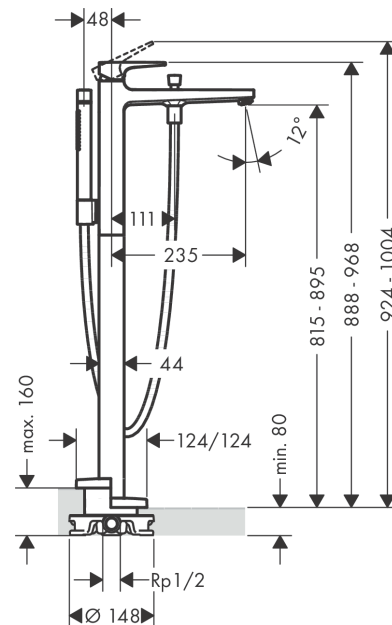

Metropol

Jednouchwytywa bateria wannowa, do montażu w podłodze, uchwyt jednoramienny

Wykonczenie : złoty optyczny polerowany Nr art. : 32532990

Opis

Cechy

- w składzie: jednouchwytywa bateria wannowa podłogowa, główka prysznicowa, wąż prysznicowy, uchwyt prysznicowy
- zasięg: 235 mm
- sposób montażu: zestaw podstawowy
- typ strumienia w baterii: normalny
- typ strumienia w główce prysznicowej: Rain, MonoRain
- przepływ max. przy 3 bar: 20 l/min
- przepływ wylewki wannowej przy 3 bar: 20 l/min
- mieszacz ceramiczny
- przełącznik ciśnieniowy
- zawór zwrotny

Szczegóły produktu

Cena bez VAT

11.024,00 PLN

Technologia

Nagrody za design

Zdjęcie produktu

Rysunek wymiarowy