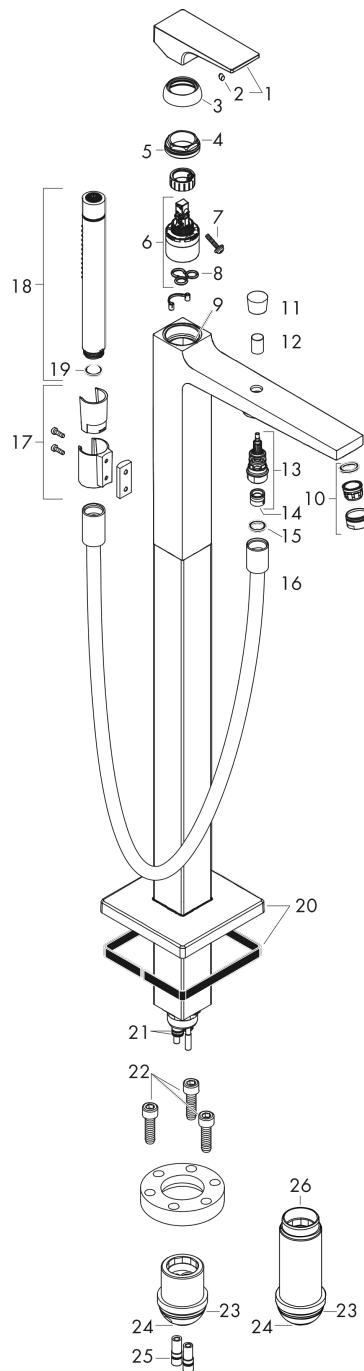

Metropol

Jednouchwytywa bateria wannowa, do montażu w podłodze, uchwyt jednoramienny

Wykonczenie : biały matowy Nr art. : 32532700

Opis

Cechy

- w składzie: jednouchwytywa bateria wannowa podłogowa, główka prysznicowa, wąż prysznicowy, uchwyt prysznicowy
- zasięg: 235 mm
- sposób montażu: zestaw podstawowy
- typ strumienia w baterii: normalny
- typ strumienia w główce prysznicowej: Rain, MonoRain
- przepływ max. przy 3 bar: 20 l/min
- przepływ wylewki wannowej przy 3 bar: 20 l/min
- mieszacz ceramiczny
- przełącznik ciśnieniowy
- zawór zwrotny

Metropol

Jednouchwytywa bateria wannowa, do montażu w podłodze, uchwyt jednoramienny

Wykonczenie : biały matowy Nr art. : 32532700

Rysunek eksplozyjny

Rok produkcji: >11/19

Metropol**Jednouchwytyowa bateria wannowa, do montażu w podłodze, uchwyt jednoramienny**Wykonczenie : **biały matowy** Nr art. : **32532700****Lista części zamiennych**

Rok produkcji: >11/19

Poz.	Opis	Nr art.	PC	PU
1	Uchwyt	93075700	-	1
2	Zatyczka śruby mocującej	96338000	-	1
3	Nakładka	97406700	-	1
4	Nakrętka	97209000	-	1
5	O-Ring 32x2	98193000	-	1
6	Kartusz kompletny	92730000	-	1
7	Śruba zabezpieczająca do uchwytu	95140000	-	1
8	Uszczelka	95008000	-	1
9	O-Ring 35x2	92604000	-	1
10	Perlator M24x1 (30 l/min)	96512700	-	1
11	Uchwyt przełącznika	95284700	-	1
12	Tuleja	97979700	-	1
13	Przełącznik	97978000	-	1
14	Zawór zwrotny	97980000	-	1
15	Uszczelka	98058000	-	1
16	Wąż prysznicowy 1,25 m	28282XXX	> 282,90 PLN	-
17	Uchwyt prysznicowa kompletny	96295700	-	1
18	Główka prysznicowa	28532XXX	> 963,09 PLN	-
19	Uszczelka z filtrem	94246000	-	1
20	Rozeta	93245700	-	1
21	O-Ring 9x1,5	98117000	-	1
22	Śruba imbusowa M10x35	97670000	-	1
23	O-Ring 44x2,5	98162000	-	1
24	O-Ring 29x3	98371000	-	1
25	O-Ring 7x2	98419000	-	1
26	Przedłużka 60 mm	97686000	-	1
a	Zestaw podtynkowy	10452180	-	1