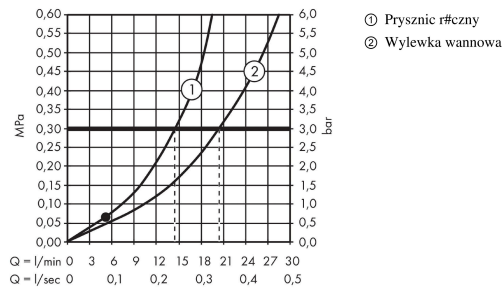

Szczegóły produktu

Cena bez VAT

11.024,00 PLN

Technologia

Nagrody za design

Zdjęcie produktu

Rysunek wymiarowy

Metropol**Jednouchwytywa bateria wannowa, do montażu w podłodze, uchwyt jednoramienny**Wykonczenie : **biały matowy** Nr art. : **32532700****Diagram przepływu**