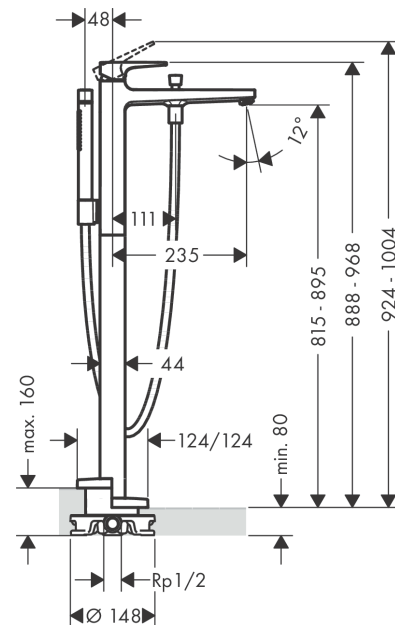

Metropol

Jednouchwytywa bateria wannowa, do montażu w podłodze, uchwyt jednoramienny

Wykonczenie : biały matowy Nr art. : 32532700

Opis

Cechy

- w składzie: jednouchwytywa bateria wannowa podłogowa, główka prysznicowa, wąż prysznicowy, uchwyt prysznicowy
- zasięg: 235 mm
- sposób montażu: zestaw podstawowy
- typ strumienia w baterii: normalny
- typ strumienia w główce prysznicowej: Rain, MonoRain
- przepływ max. przy 3 bar: 20 l/min
- przepływ wylewki wannowej przy 3 bar: 20 l/min
- mieszacz ceramiczny
- przełącznik ciśnieniowy
- zawór zwrotny

Szczegóły produktu

Cena bez VAT

11.024,00 PLN

Technologia

Nagrody za design

Zdjęcie produktu

Rysunek wymiarowy

Metropol**Jednouchwytywa bateria wannowa, do montażu w podłodze, uchwyt jednoramienny**Wykonczenie : **biały matowy** Nr art. : **32532700****Diagram przepływu**

Rok produkcji: >11/19

Poz.	Opis	Nr art.	PC	PU
1	Uchwyt	93075700	-	1
2	Zatyczka śruby mocującej	96338000	-	1
3	Nakładka	97406700	-	1
4	Nakrętka	97209000	-	1
5	O-Ring 32x2	98193000	-	1
6	Kartusz kompletny	92730000	-	1
7	Śruba zabezpieczająca do uchwytu	95140000	-	1
8	Uszczelka	95008000	-	1
9	O-Ring 35x2	92604000	-	1
10	Perlator M24x1 (30 l/min)	96512700	-	1
11	Uchwyt przełącznika	95284700	-	1
12	Tuleja	97979700	-	1
13	Przełącznik	97978000	-	1
14	Zawór zwrotny	97980000	-	1
15	Uszczelka	98058000	-	1
16	Wąż prysznicowy 1,25 m	28282XXX	> 282,90 PLN	-
17	Uchwyt prysznicowa kompletny	96295700	-	1
18	Główka prysznicowa	28532XXX	> 963,09 PLN	-
19	Uszczelka z filtrem	94246000	-	1
20	Rozeta	93245700	-	1
21	O-Ring 9x1,5	98117000	-	1
22	Śruba imbusowa M10x35	97670000	-	1
23	O-Ring 44x2,5	98162000	-	1
24	O-Ring 29x3	98371000	-	1
25	O-Ring 7x2	98419000	-	1
26	Przedłużka 60 mm	97686000	-	1
a	Zestaw podtynkowy	10452180	-	1