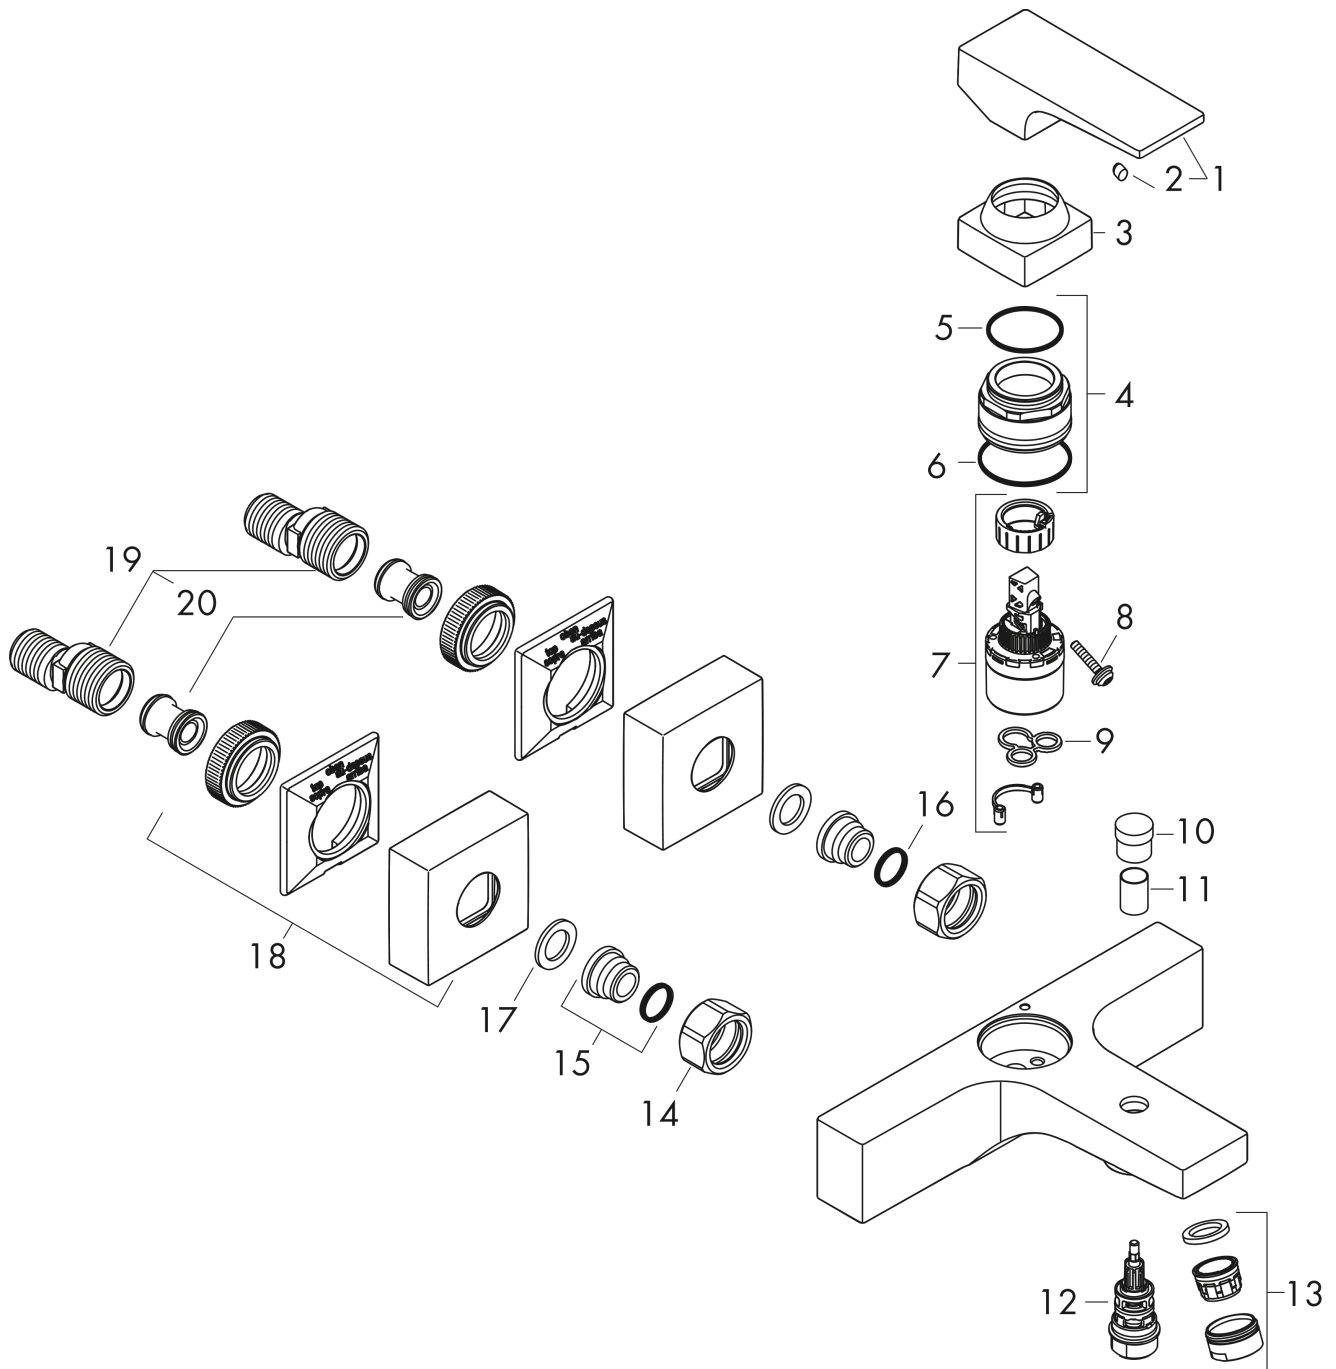

Metropol**Jednouchwytywa bateria wannowa, montaż natynkowy, uchwyt jednoramienny**

Wykonczenie : czarny chrom szczotkowany Nr art. : 32540340

**Opis****Cechy**

- zasięg: 180 mm
- sposób montażu: przyłącza typu S
- rozstaw: 150 mm ± 12 mm
- typ strumienia w baterii: normalny
- przepływ wylewki wannowej przy 3 bar: 22 l/min
- przepływ główki prysznicowej przy 3 bar: 16 l/min
- mieszacz ceramiczny
- przełącznik ciśnieniowy
- zawór zwrotny
- może współpracować z przepływowymi podgrzewaczami wody

Diagram przepływu

Metropol

Jednouchwytywa bateria wannowa, montaż natynkowy, uchwyt jednoramienny

Wykonczenie : czarny chrom szczotkowany Nr art. : 32540340

Rysunek eksplozyjny

Rok produkcji: >11/19

Metropol**Jednouchwytyowa bateria wannowa, montaż natynkowy, uchwyt jednoramienny**

Wykonczenie : czarny chrom szczotkowany Nr art. : 32540340

**Lista części zamiennych**

Rok produkcji: >11/19

Poz.	Opis	Nr art.	PC	PU
1	Uchwyt	93075340	-	1
2	Zatyczka śruby mocującej	96338000	-	1
3	Nakładka	93078340	-	1
4	Nakrętka	93079000	-	1
5	O-Ring 30x2	98186000	-	1
6	O-Ring 33x1,5	98164000	-	1
7	Kartusz kompletny	92730000	-	1
8	Śruba zabezpieczająca do uchwytu	95140000	-	1
9	Uszczelka	95008000	-	1
10	Uchwyt przełącznika	97981340	-	1
11	Tuleja	97979340	-	1
12	Przełącznik	97978000	-	1
13	Perlator M24x1 (30 l/min)	96512340	-	1
14	Zestaw nakrętek	96157340	-	1
15	Nypel	97220000	-	1
16	O-Ring 15x2	98163000	-	1
17	Uszczelka z filtrem	96922000	-	1
18	Rozeta	93077340	-	1
19	Zestaw krzywek (±12 mm)	94140000	-	1
20	Tłumik szumów	96429000	-	1