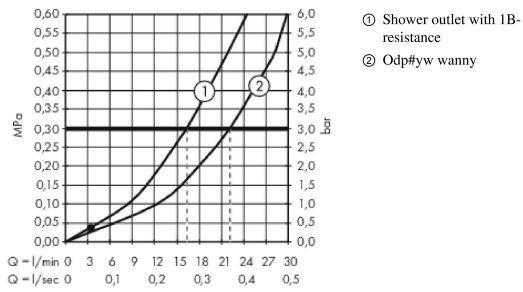

Metropol

Jednouchwytowa bateria wannowa, montaż natynkowy, uchwyt jednoramienny

Wykonczenie : czarny chrom szczotkowany Nr art. : 32540340

Diagram przepływu