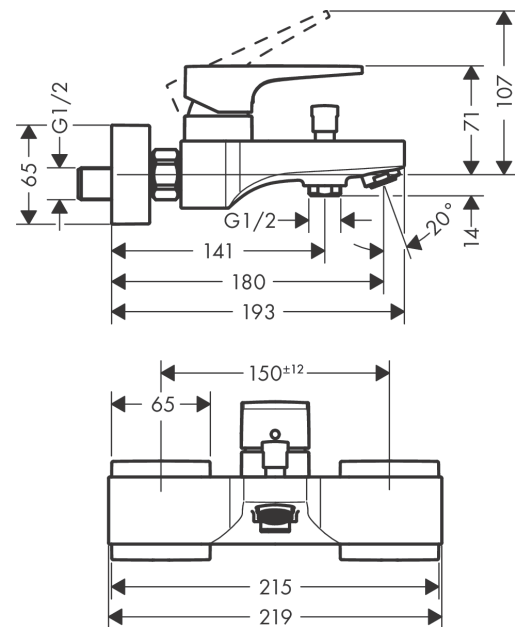

Metropol**Jednouchwytywa bateria wannowa, montaż natynkowy, uchwyt jednoramienny**

Wykonczenie : czarny chrom szczotkowany Nr art. : 32540340

**Opis****Cechy**

- zasięg: 180 mm
- sposób montażu: przyłącza typu S
- rozstaw: 150 mm ± 12 mm
- typ strumienia w baterii: normalny
- przepływ wylewki wannowej przy 3 bar: 22 l/min
- przepływ główki prysznicowej przy 3 bar: 16 l/min
- mieszacz ceramiczny
- przełącznik ciśnieniowy
- zawór zwrotny
- może współpracować z przepływowymi podgrzewaczami wody

Szczegóły produktu

Cena bez VAT

2.205,00 PLN

Technologia**Nagrody za design****Zdjęcie produktu****Rysunek wymiarowy**

Metropol

Jednouchwytowa bateria wannowa, montaż natynkowy, uchwyt jednoramienny

Wykonczenie : czarny chrom szczotkowany Nr art. : 32540340

Diagram przepływu

Metropol

Jednouchwytywa bateria wannowa, montaż natynkowy, uchwyt jednoramienny

Wykonczenie : czarny chrom szczotkowany Nr art. : 32540340

Rysunek eksplozyjny

Rok produkcji: >11/19

Metropol**Jednouchwytyowa bateria wannowa, montaż natynkowy, uchwyt jednoramienny**

Wykonczenie : czarny chrom szczotkowany Nr art. : 32540340

**Lista części zamiennych**

Rok produkcji: >11/19

Poz.	Opis	Nr art.	PC	PU
1	Uchwyt	93075340	-	1
2	Zatyczka śruby mocującej	96338000	-	1
3	Nakładka	93078340	-	1
4	Nakrętka	93079000	-	1
5	O-Ring 30x2	98186000	-	1
6	O-Ring 33x1,5	98164000	-	1
7	Kartusz kompletny	92730000	-	1
8	Śruba zabezpieczająca do uchwytu	95140000	-	1
9	Uszczelka	95008000	-	1
10	Uchwyt przełącznika	97981340	-	1
11	Tuleja	97979340	-	1
12	Przełącznik	97978000	-	1
13	Perlator M24x1 (30 l/min)	96512340	-	1
14	Zestaw nakrętek	96157340	-	1
15	Nypel	97220000	-	1
16	O-Ring 15x2	98163000	-	1
17	Uszczelka z filtrem	96922000	-	1
18	Rozeta	93077340	-	1
19	Zestaw krzywek (±12 mm)	94140000	-	1
20	Tłumik szumów	96429000	-	1