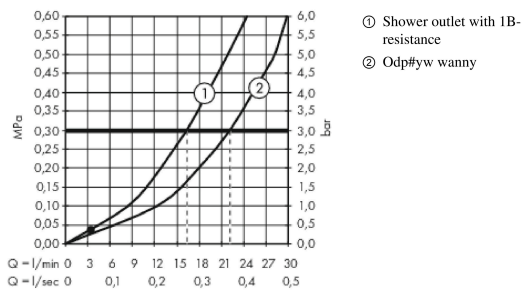

Metropol

Jednouchwytowa bateria wannowa, montaż natynkowy, uchwyt jednoramienny

Wykonczenie : brąz szczotkowany Nr art. : 32540140

Diagram przepływu