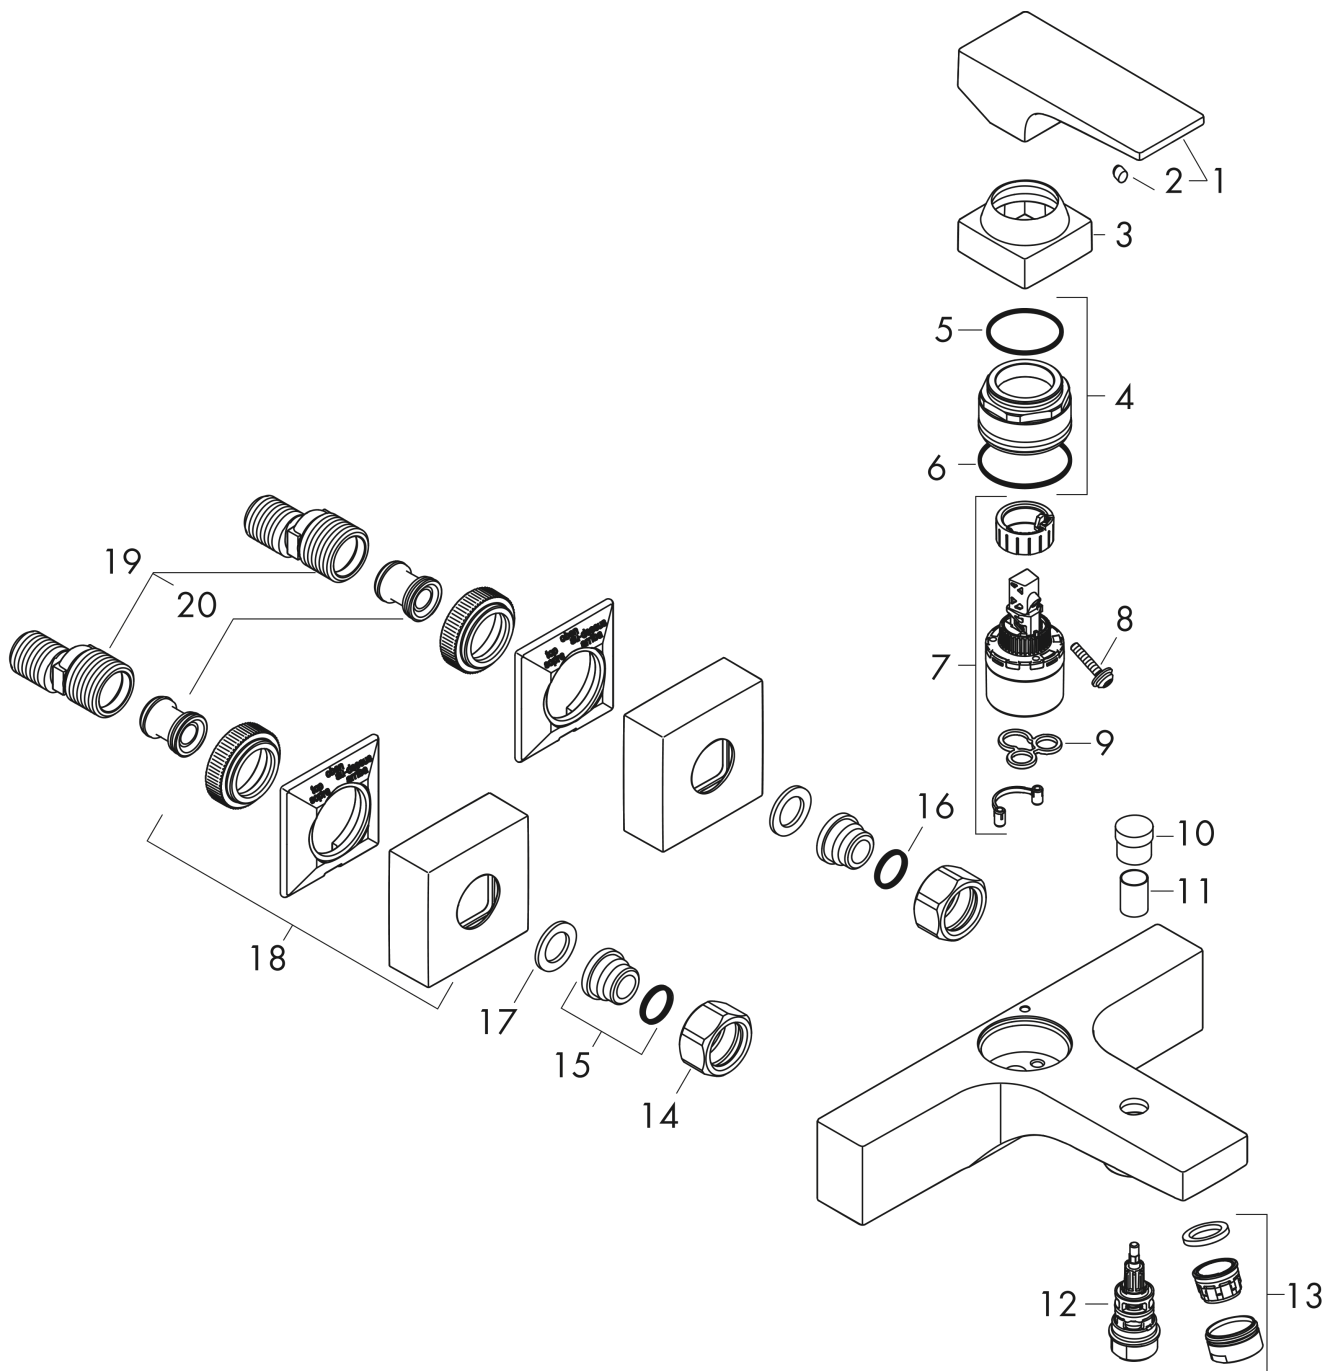

Metropol**Jednouchwytywa bateria wannowa, montaż natynkowy, uchwyt jednoramienny**Wykonczenie : **brąz szczotkowany** Nr art. : **32540140****Opis****Cechy**

- zasięg: 180 mm
- sposób montażu: przyłącza typu S
- rozstaw: 150 mm ± 12 mm
- typ strumienia w baterii: normalny
- przepływ wylewki wannowej przy 3 bar: 22 l/min
- przepływ główki prysznicowej przy 3 bar: 16 l/min
- mieszacz ceramiczny
- przełącznik ciśnieniowy
- zawór zwrotny
- może współpracować z przepływowymi podgrzewaczami wody

Diagram przepływu

Metropol

Jednouchwytywa bateria wannowa, montaż natynkowy, uchwyt jednoramienny

Wykonczenie : brąz szczotkowany Nr art. : 32540140

Rysunek eksplozyjny

Rok produkcji: >07/19

Metropol**Jednouchwytyowa bateria wannowa, montaż natynkowy, uchwyt jednoramienny**Wykonczenie : **brąz szczotkowany** Nr art. : **32540140****Lista części zamiennych**

Rok produkcji: >07/19

Poz.	Opis	Nr art.	PC	PU
1	Uchwyt	93075140	-	1
2	Zatyczka śruby mocującej	96338000	-	1
3	Nakładka	93078140	-	1
4	Nakrętka	93079000	-	1
5	O-Ring 30x2	98186000	-	1
6	O-Ring 33x1,5	98164000	-	1
7	Kartusz kompletny	92730000	-	1
8	Śruba zabezpieczająca do uchwytu	95140000	-	1
9	Uszczelka	95008000	-	1
10	Uchwyt przełącznika	97981140	-	1
11	Tuleja	97979140	-	1
12	Przełącznik	97978000	-	1
13	Perlator M24x1 (30 l/min)	96512140	-	1
14	Zestaw nakrętek	96157140	-	1
15	Nypel	97220000	-	1
16	O-Ring 15x2	98163000	-	1
17	Uszczelka z filtrem	96922000	-	1
18	Rozeta	93077140	-	1
19	Zestaw krzywek (±12 mm)	94140000	-	1
20	Tłumik szumów	96429000	-	1