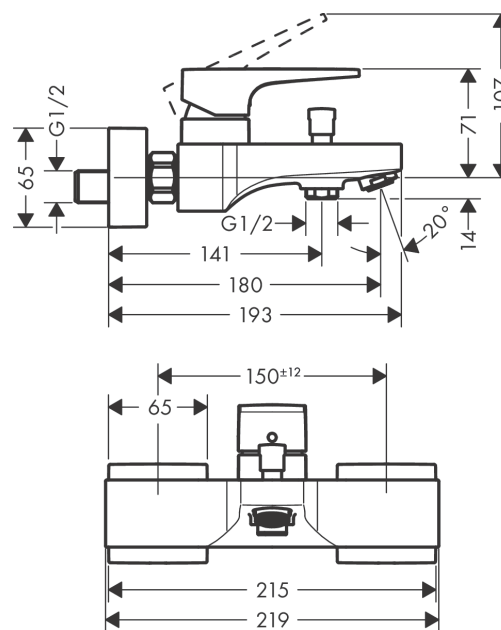

Metropol**Jednouchwytywa bateria wannowa, montaż natynkowy, uchwyt jednoramienny**Wykonczenie : **brąz szczotkowany** Nr art. : **32540140****Opis****Cechy**

- zasięg: 180 mm
- sposób montażu: przyłącza typu S
- rozstaw: 150 mm ± 12 mm
- typ strumienia w baterii: normalny
- przepływ wylewki wannowej przy 3 bar: 22 l/min
- przepływ główki prysznicowej przy 3 bar: 16 l/min
- mieszacz ceramiczny
- przełącznik ciśnieniowy
- zawór zwrotny
- może współpracować z przepływowymi podgrzewaczami wody

Szczegóły produktu

Cena bez VAT

2.205,00 PLN

Technologia**Nagrody za design****Zdjęcie produktu****Rysunek wymiarowy**

Metropol

Jednouchwytowa bateria wannowa, montaż natynkowy, uchwyt jednoramienny

Wykonczenie : brąz szczotkowany Nr art. : 32540140

Diagram przepływu

Metropol

Jednouchwytywa bateria wannowa, montaż natynkowy, uchwyt jednoramienny

Wykonczenie : brąz szczotkowany Nr art. : 32540140

Rysunek eksplozyjny

Rok produkcji: >07/19

Metropol**Jednouchwytyowa bateria wannowa, montaż natynkowy, uchwyt jednoramienny**Wykonczenie : **brąz szczotkowany** Nr art. : **32540140****Lista części zamiennych**

Rok produkcji: >07/19

Poz.	Opis	Nr art.	PC	PU
1	Uchwyt	93075140	-	1
2	Zatyczka śruby mocującej	96338000	-	1
3	Nakładka	93078140	-	1
4	Nakrętka	93079000	-	1
5	O-Ring 30x2	98186000	-	1
6	O-Ring 33x1,5	98164000	-	1
7	Kartusz kompletny	92730000	-	1
8	Śruba zabezpieczająca do uchwytu	95140000	-	1
9	Uszczelka	95008000	-	1
10	Uchwyt przełącznika	97981140	-	1
11	Tuleja	97979140	-	1
12	Przełącznik	97978000	-	1
13	Perlator M24x1 (30 l/min)	96512140	-	1
14	Zestaw nakrętek	96157140	-	1
15	Nypel	97220000	-	1
16	O-Ring 15x2	98163000	-	1
17	Uszczelka z filtrem	96922000	-	1
18	Rozeta	93077140	-	1
19	Zestaw krzywek (±12 mm)	94140000	-	1
20	Tłumik szumów	96429000	-	1