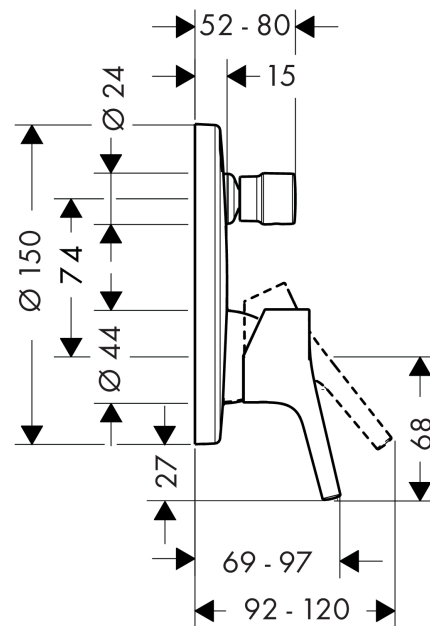

Talis S**Jednouchwyłowa bateria wannowa, montaż podtynkowy, element zewnętrzny**

Wykonczenie : chrom Nr art. : 72405000

**Opis****Cechy**

- sposób montażu: zestaw podstawowy
- przepływ odejście górne: 21 l/min
- przepływ przez dolne wyjście: 29 l/min
- mieszacz ceramiczny
- przełącznik ciśnieniowy
- tłumiki szumów

Szczegóły produktu

Cena bez VAT

699,00 PLN

Zdjęcie produktu**Rysunek wymiarowy****Diagram przepływu**

Talis S

Jednouchwyłowa bateria wannowa, montaż podtynkowy, element zewnętrzny

Wykończenie : chrom Nr art. : 72405000

Rysunek eksplozyjny

Rok produkcji: >01/16

Talis S**Jednouchwytywa bateria wannowa, montaż podtynkowy, element zewnętrzny**Wykonczenie : **chrom** Nr art. : **72405000****Lista części zamiennych**

Rok produkcji: >01/16