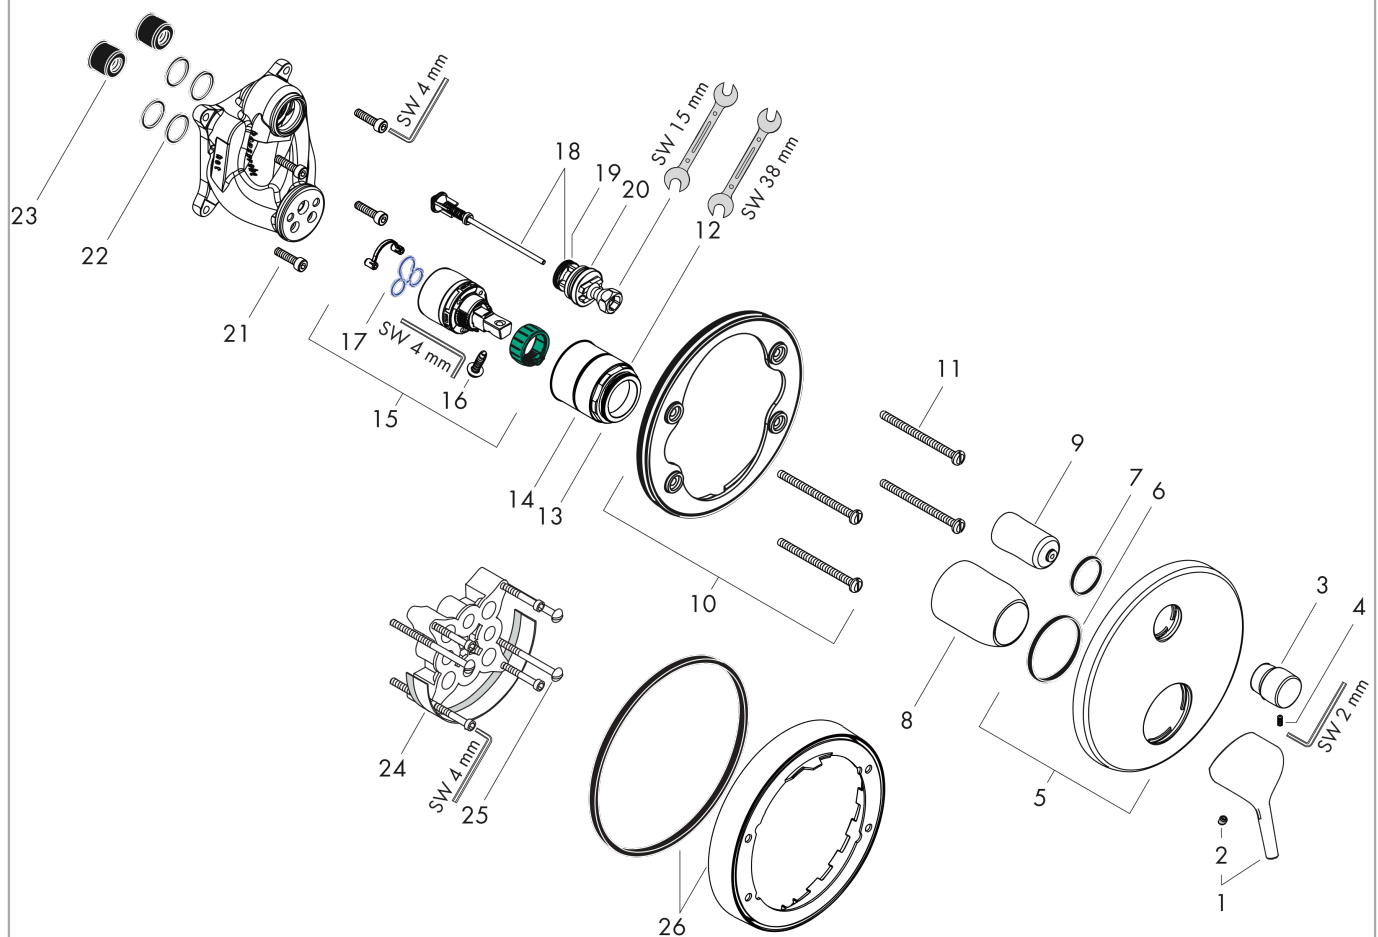

Talis S**Jednouchwyłowa bateria wannowa, montaż podtynkowy, element zewnętrzny**

Wykonczenie : chrom Nr art. : 72405000

**Opis****Cechy**

- sposób montażu: zestaw podstawowy
- przepływ odejście górne: 21 l/min
- przepływ przez dolne wyjście: 29 l/min
- mieszacz ceramiczny
- przełącznik ciśnieniowy
- tłumiki szumów

Szczegóły produktu

Cena bez VAT

699,00 PLN

Zdjęcie produktu**Rysunek wymiarowy****Diagram przepływu**

Talis S

Jednouchwyłowa bateria wannowa, montaż podtynkowy, element zewnętrzny

Wykończenie : chrom Nr art. : 72405000

Rysunek eksplozyjny

Rok produkcji: >01/16

Talis S**Jednouchwytywa bateria wannowa, montaż podtynkowy, element zewnętrzny**Wykonczenie : **chrom** Nr art. : **72405000****Lista części zamiennych**

Rok produkcji: >01/16