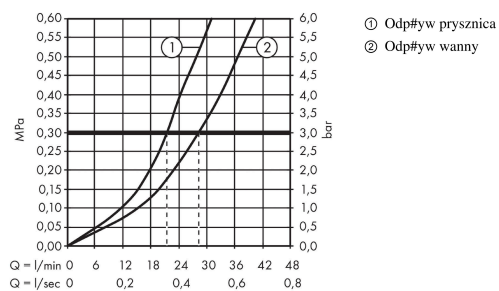

Diagram przepływu