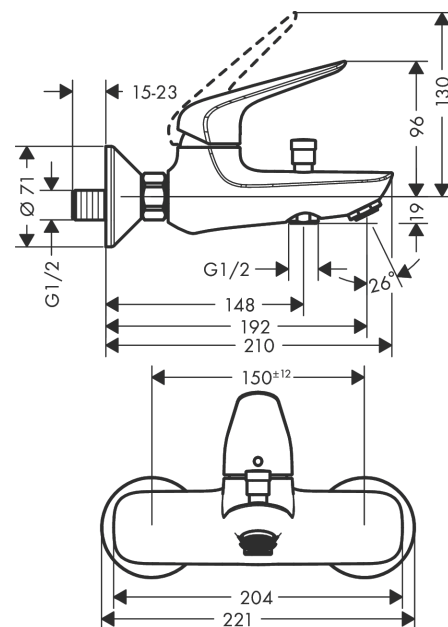

Novus

Jednouchwyłowa bateria wannowa, montaż natynkowy

Wykonczenie : chrom Nr art. : 71040000

Opis

Cechy

- zasięg: 192 mm
- sposób montażu: przyłącza typu S
- rozstaw: 150 mm ± 12 mm
- typ strumienia w baterii: normalny
- przepływ wylewki wannowej przy 3 bar: 19 l/min
- przepływ główki prysznicowej przy 3 bar: 16 l/min
- mieszacz ceramiczny
- przełącznik ciśnieniowy
- zawór zwrotny
- tłumiki szumów
- może współpracować z przepływowymi podgrzewaczami wody

Szczegóły produktu

Cena bez VAT

561,00 PLN

Technologia

Zdjęcie produktu

Rysunek wymiarowy

Diagram przepływu

Odp#yw wanny