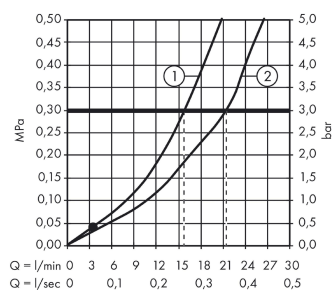

Novus

Jednouchwyłowa bateria wannowa, montaż natynkowy

Wykonczenie : chrom Nr art. : 71040000

Opis

Cechy

- zasięg: 192 mm
- sposób montażu: przyłącza typu S
- rozstaw: 150 mm ± 12 mm
- typ strumienia w baterii: normalny
- przepływ wylewki wannowej przy 3 bar: 19 l/min
- przepływ główki prysznicowej przy 3 bar: 16 l/min
- mieszacz ceramiczny
- przełącznik ciśnieniowy
- zawór zwrotny
- tłumiki szumów
- może współpracować z przepływowymi podgrzewaczami wody

Szczegóły produktu

Cena bez VAT

561,00 PLN

Technologia

Zdjęcie produktu

Rysunek wymiarowy

Diagram przepływu

Odp#yw wanny