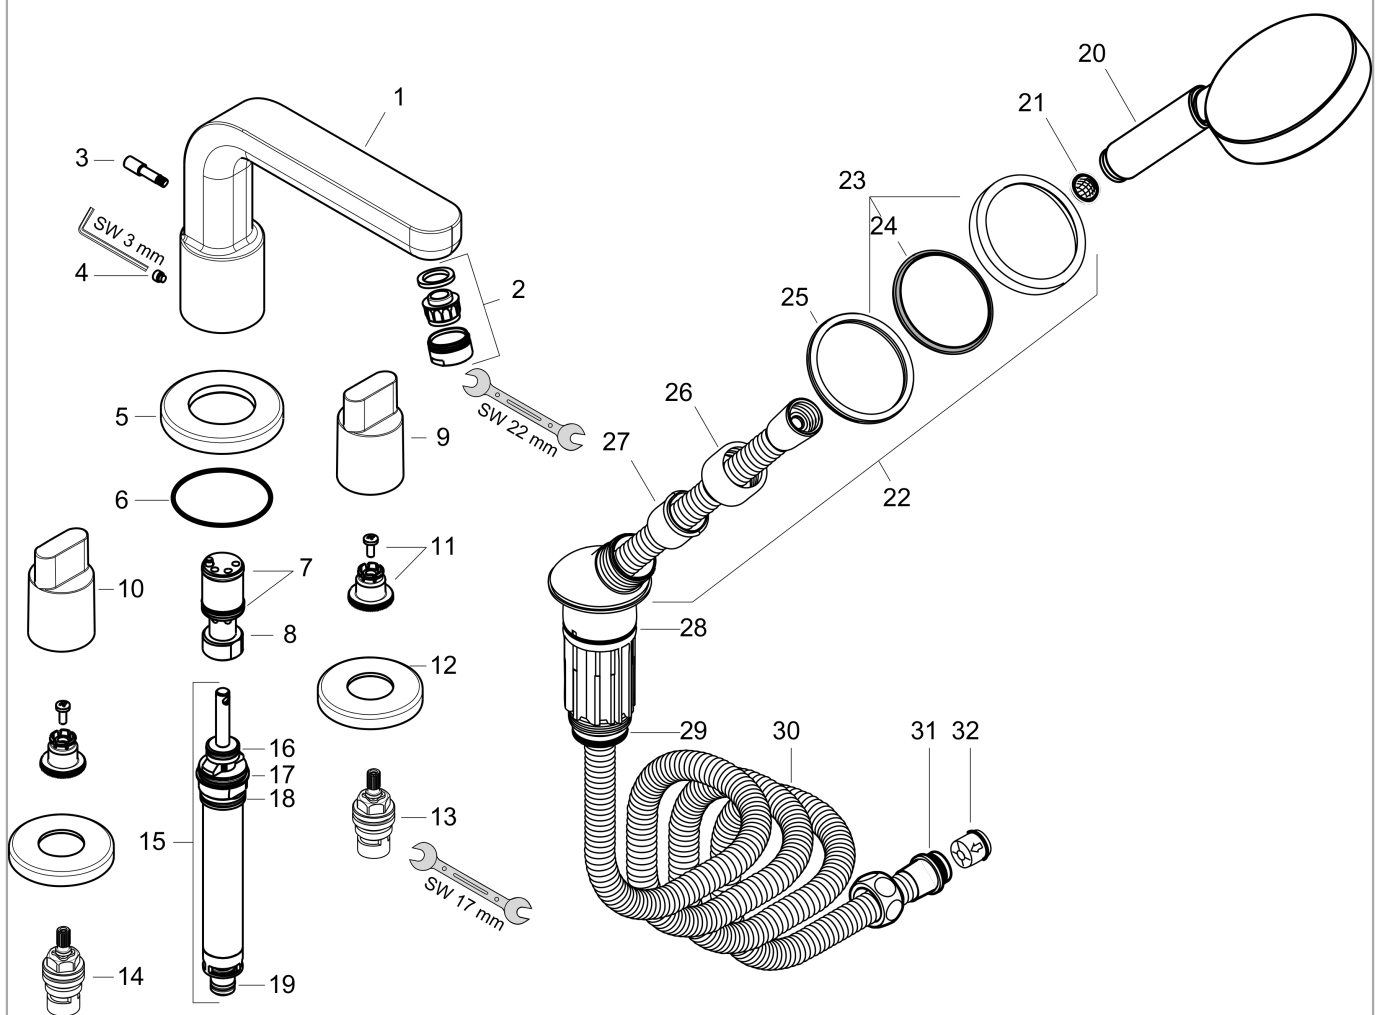

Metris S

Element zewnętrzny do baterii 4-otworowej do montażu na brzegu wanny, DN15

Wykonczenie : chrom Nr art. : 31447000

Opis

Cechy

- w składzie: 4-otworowa bateria do montażu na brzegu wanny, główka prysznicowa, wąż prysznicowy, uchwyt prysznicowy
- zasięg: 220 mm
- sposób montażu: zestaw podstawowy
- typ strumienia w baterii: normalny
- typ strumienia w główce prysznicowej: Rain, RainAir, Whirl
- maksymalna długość wyciągania węża: 1,10 m
- przepływ max. przy 3 bar: 22 l/min
- zawory ceramiczne zimna/ciepła woda 90°

Element zewnętrzny do baterii 4-otworowej do montażu na brzegu wanny, DN15

Wykonczenie : chrom Nr art. : 31447000

Rysunek eksplozyjny

Rok produkcji: >03/14

Metris S**Element zewnętrzny do baterii 4-otworowej do montażu na brzegu wanny, DN15**