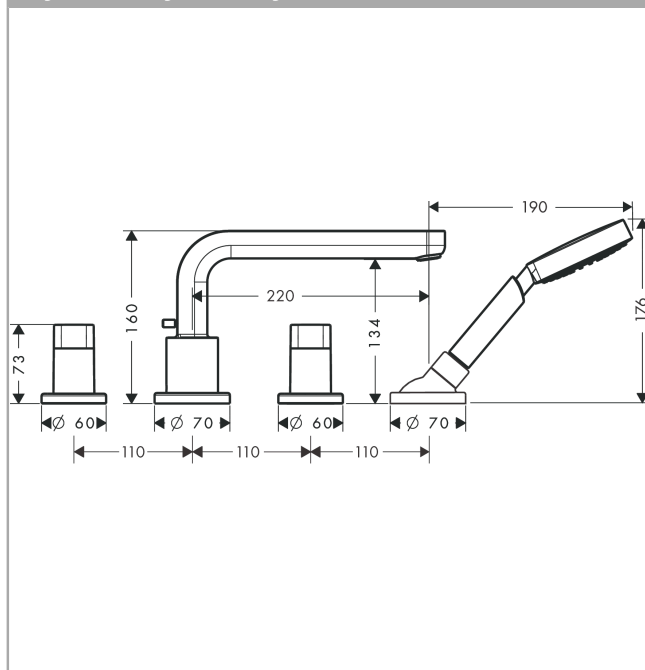

Metris S

Element zewnętrzny do baterii 4-otworowej do montażu na brzegu wanny, DN15

Wykonczenie : chrom Nr art. : 31447000

Opis

Cechy

- w składzie: 4-otworowa bateria do montażu na brzegu wanny, główka prysznicowa, wąż prysznicowy, uchwyt prysznicowy
- zasięg: 220 mm
- sposób montażu: zestaw podstawowy
- typ strumienia w baterii: normalny
- typ strumienia w główce prysznicowej: Rain, RainAir, Whirl
- maksymalna długość wyciągania węża: 1,10 m
- przepływ max. przy 3 bar: 22 l/min
- zawory ceramiczne zimna/ciepła woda 90°

Szczegóły produktu

Cena bez VAT

3.020,00 PLN

Technologia

Zdjęcie produktu

Rysunek wymiarowy

Diagram przepływu

Metris S

Element zewnętrzny do baterii 4-otworowej do montażu na brzegu wanny, DN15

Wykonczenie : chrom Nr art. : 31447000

Rysunek eksplozyjny

Rok produkcji: >03/14

Metris S**Element zewnętrzny do baterii 4-otworowej do montażu na brzegu wanny, DN15**