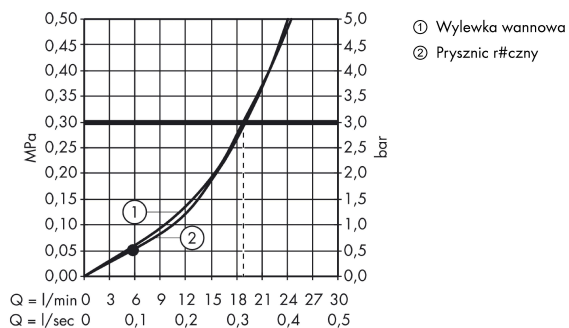

Diagram przepływu