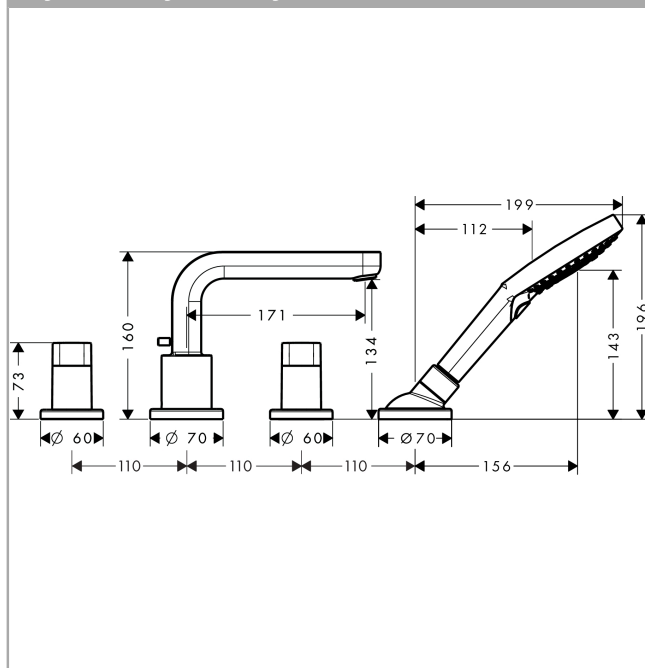

## Metris S

4-otworowa bateria na brzeg wanny, wylewka 17,1 cm, element zewnętrzny

Wykonczenie : chrom Nr art. : 31446000

#### Cechy

- w składzie: 4-otworowa bateria do montażu na brzegu wanny, główka prysznicowa, uchwyt prysznicowy
- zasięg: 171 mm
- sposób montażu: zestaw podstawowy
- typ strumienia w baterii: normalny
- typ strumienia w główce prysznicowej: Rain, RainAir, Whirl
- maksymalna długość wyciągania węża: 1,10 m
- przepływ max. przy 3 bar: 22 l/min
- zawory ceramiczne zimna/ciepła woda 90°

### Rysunek wymiarowy

### Diagram przepływu

**Metris S**

4-otworowa bateria na brzeg wanny, wylewka 17,1 cm, element zewnętrzny

Wykonczenie : chrom Nr art. : 31446000

**Rysunek eksplozyjny**

Rok produkcji: >01/17

**Metris S****4-otworowa bateria na brzeg wanny, wylewka 17,1 cm, element zewnętrzny**