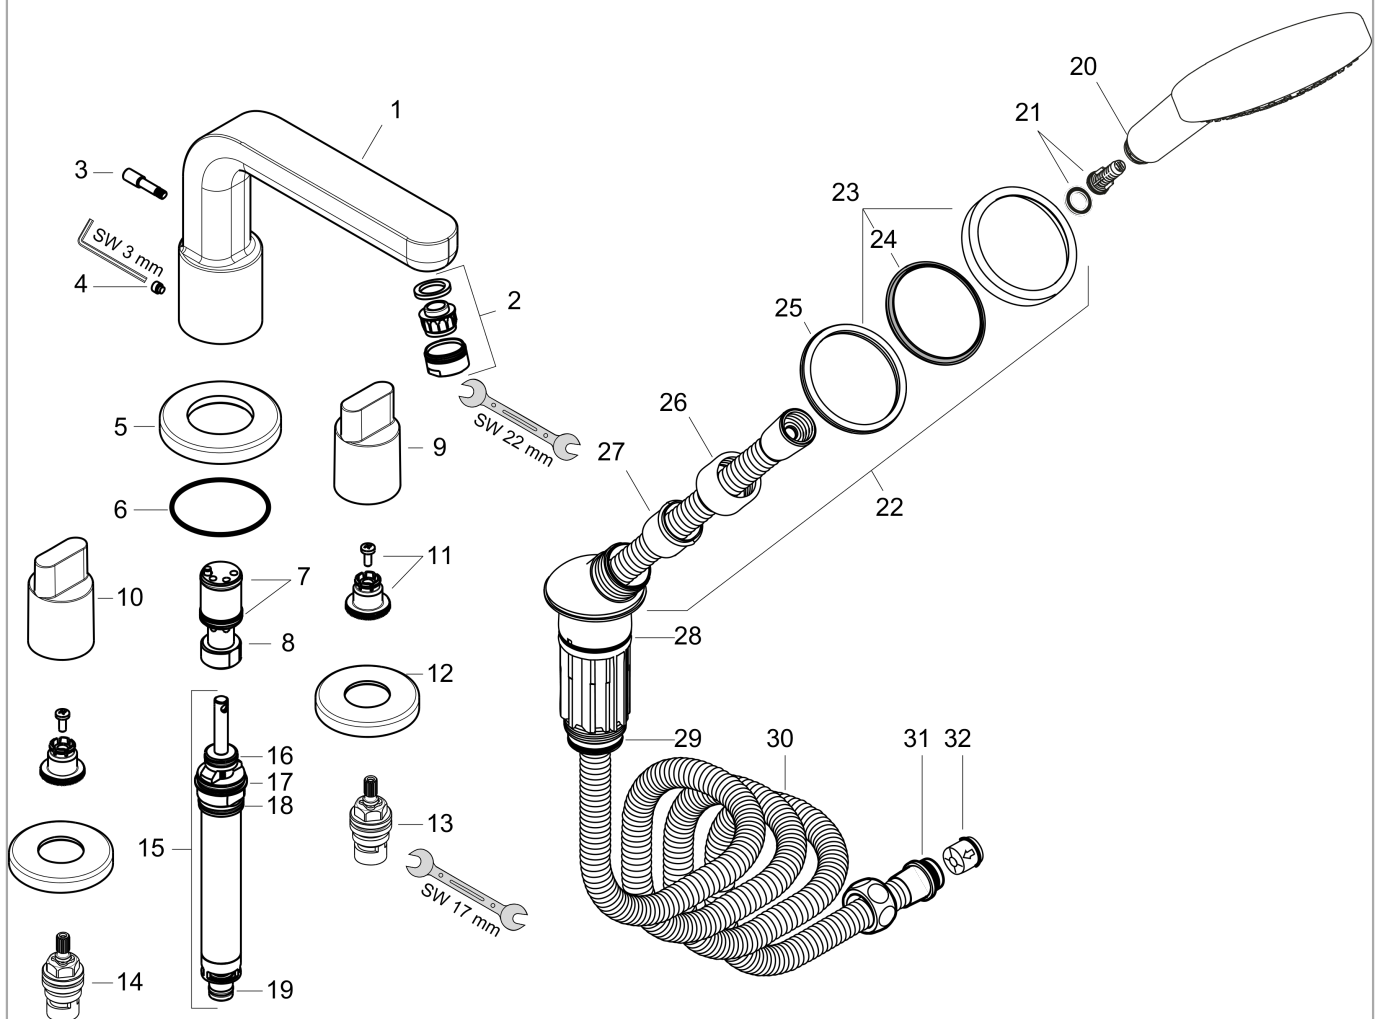

## Metris S

4-otworowa bateria na brzeg wanny, wylewka 17,1 cm, element zewnętrzny

Wykonczenie : chrom Nr art. : 31446000

### Rysunek wymiarowy

### Diagram przepływu

**Metris S**

4-otworowa bateria na brzeg wanny, wylewka 17,1 cm, element zewnętrzny

Wykonczenie : chrom Nr art. : 31446000

**Rysunek eksplozyjny**

Rok produkcji: >01/17

**Metris S****4-otworowa bateria na brzeg wanny, wylewka 17,1 cm, element zewnętrzny**

Wykonczenie : chrom Nr art. : 31446000

**Lista części zamiennych**

Rok produkcji: &gt;01/17

Poz.	Opis	Nr art.	PC	PU
1	Wylewka kompletna	98956000	-	1
2	Perlator M24x1 (25 l/min)	13914000	-	1
3	Uchwyt przełącznika	96774000	-	1
4	Śruba z gniazdem M6x6	97660000	-	1
5	Rozeta Ø 70 mm	97779000	-	1
6	O-Ring 58x3	98202000	-	1
7	O-Ring 21x1,5	98219000	-	1
8	Tuleja prowadząca	92214000	-	1
9	Uchwyt	31097000	-	1
10	Uchwyt	31096000	-	1
11	Zestaw do mocowania uchwytu	94184000	-	1
12	Rozeta	31098000	-	1
13	Zawór odcinający lewy	94008000	-	1
14	Zawór odcinający prawy	94009000	-	1
15	Przełącznik kompletny	96775000	-	1
16	O-Ring 14x2,5	98189000	-	1
17	O-Ring 23x2,5	98183000	-	1
18	O-Ring 22x2	98185000	-	1
19	O-Ring 9x2,5	98217000	-	1
20	Główka prysznicowa	26530000	-	1
21	Wkład filtra	97708000	-	1
22	Uchwyt prysznicza kompletny	96433000	-	1
23	Rozeta uchwytu główki prysznicowej	96237000	-	1
24	Pierścień wypełniający	97105000	-	1
25	Nakrętka	97149000	-	1
26	Nakrętka	97584000	-	1
27	Wkładka do uchwytu prysznicowego	96942000	-	1
28	O-Ring 38x2	98396000	-	1
29	O-Ring 28x2	98194000	-	1
30	Wąż prysznicowy 2,00 m	94148000	-	1
31	O-Ring 11x2	98127000	-	1
32	Zestaw zaworów zwrotnych DW 15	94074000	-	1
a	Zestaw podtynkowy	13444180	-	1
b	Smar do armatury	90920000	-	1