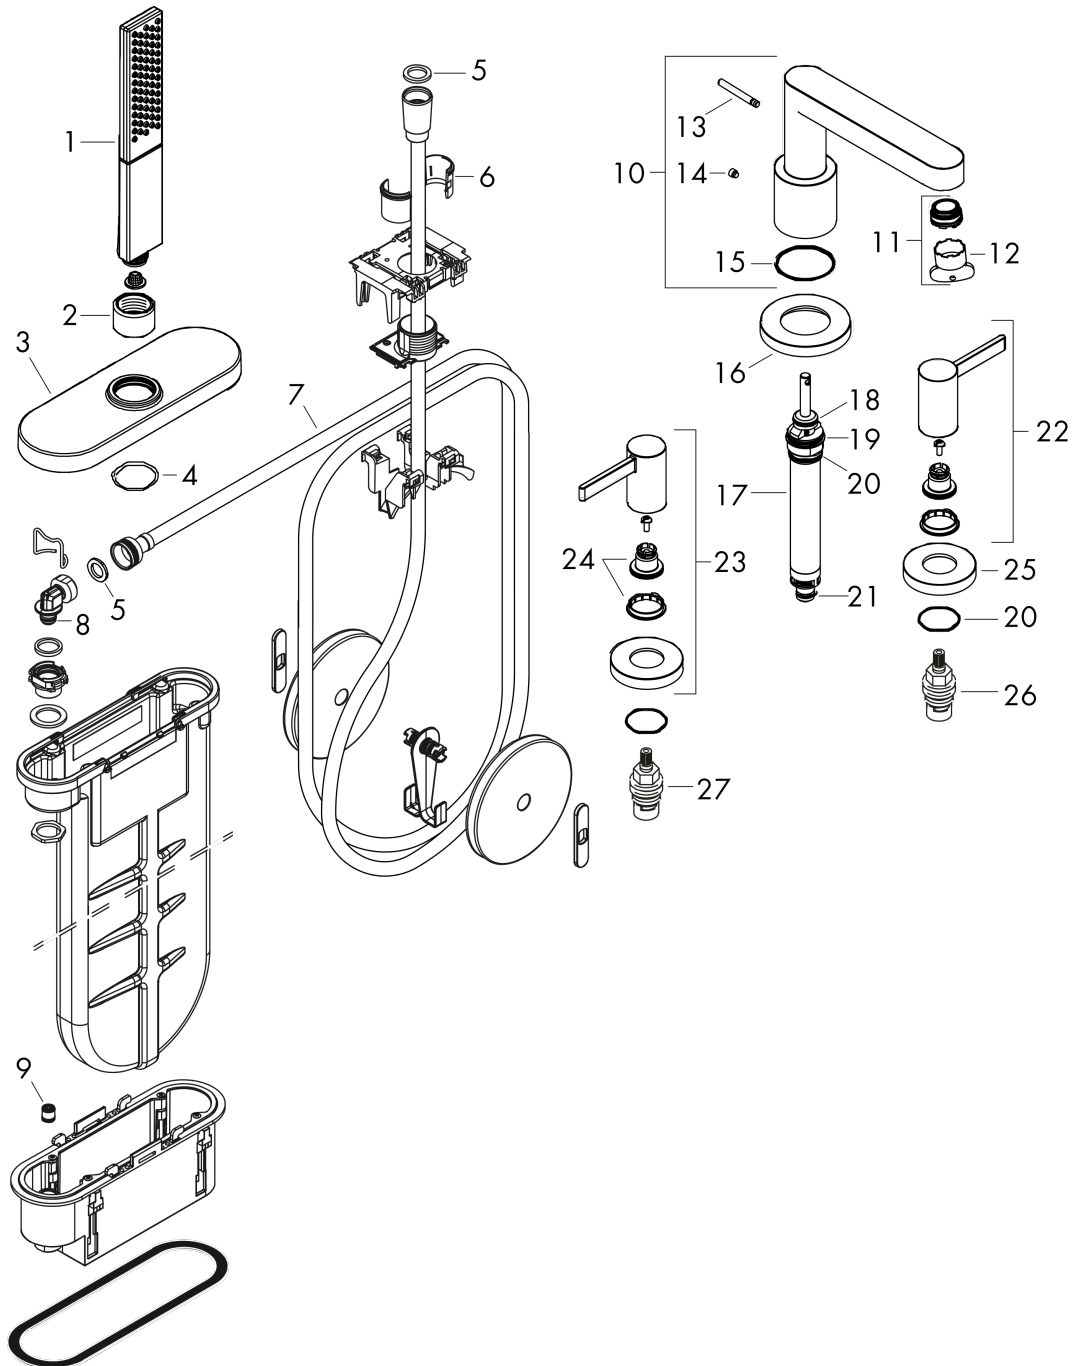

#### Zdjęcie produktu

#### Rysunek wymiarowy

**Finoris****4-otworowa bateria do montażu na brzegu wanny z sBox**Wykonczenie : **biały matowy** Nr art. : **76444700****Diagram przepływu**

**Finoris**

**4-otworowa bateria do montażu na brzegu wanny z sBox**

Wykonczenie : **biały matowy** Nr art. : **76444700**

**Rysunek eksplozyjny**

Rok produkcji: >06/21

**Finoris****4-otworowa bateria do montażu na brzegu wanny z sBox**Wykonczenie : **biały matowy** Nr art. : **76444700****Lista części zamiennych**

Rok produkcji: &gt;06/21

<b>Poz.</b>	<b>Opis</b>	<b>Nr art.</b>	<b>PC</b>	<b>PU</b>
1	Główka prysznicowa	26866700	-	1
2	Nakrętka	97584700	-	1
3	Rozeta	93505700	-	1
4	O-Ring 32x2	98193000	-	1
5	Uszczelka	98058000	-	1
6	Wkładka do uchwytu prysznicowego	96942000	-	1
7	Wąż prysznicowy	93506000	-	1
8	O-Ring 9x2	98119000	-	1
9	Zawór zwrotny DW 10	96456000	-	1
10	Wylewka kompletna	93977700	-	1
11	Perlator M24x1 (30 l/min)	98998000	-	1
12	Narzędzie specjalne	95158000	-	1
13	Uchwyt przełącznika	98707700	-	1
14	Śruba z gniazdem M6x6	97660000	-	1
15	O-Ring 41x1,5	98168000	-	1
16	Rozeta do wylewki	93978700	-	1
17	Przełącznik kompletny	96775000	-	1
18	O-Ring 14x2,5	98189000	-	1
19	O-Ring 23x2,5	98183000	-	1
20	O-Ring 22x2	98185000	-	1
21	O-Ring 9x2,5	98217000	-	1
22	Uchwyt wody zimnej	93980700	-	1
23	Uchwyt wody gorącej	93979700	-	1
24	Zestaw do mocowania uchwytu	94184000	-	1
25	Rozeta do uchwytu	93976700	-	1
26	Zawór odcinający lewy	94008000	-	1
27	Zawór odcinający prawy	94009000	-	1