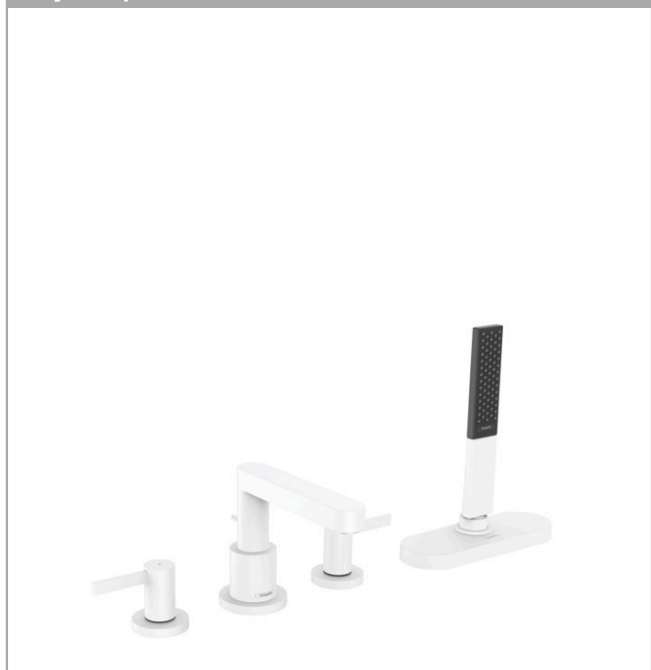

Finoris

4-otworowa bateria do montażu na brzegu wanny z sBox

Wykonczenie : biały matowy Nr art. : 76444700

Opis

Cechy

- w składzie: 4-otworowa bateria do montażu na brzegu wanny, główka prysznicowa, uchwyt prysznicowy, wąż prysznicowy, pojemnik na wąż
- długość: 152 mm
- typ strumienia w baterii: normalny
- typ strumienia w główce prysznicowej: PowderRain
- maksymalna długość wyciągania węża: 1,45 m
- sBox zapewnia cichą pracę oraz ochronę węża
- przepływ max. przy 3 bar: 23,5 l/min
- przepływ wylewki wannowej przy 3 bar: 23,5 l/min
- przepływ główki prysznicowej przy 3 bar: 10,2 l/min
- zawory ceramiczne zimna/ciepła woda 90°
- zawór zwrotny
- sposób montażu: zestaw podstawowy

Szczegóły produktu

Cena bez VAT

4.451,00 PLN

Technologia

Nagrody za design

reddot winner 2021

Zdjęcie produktu