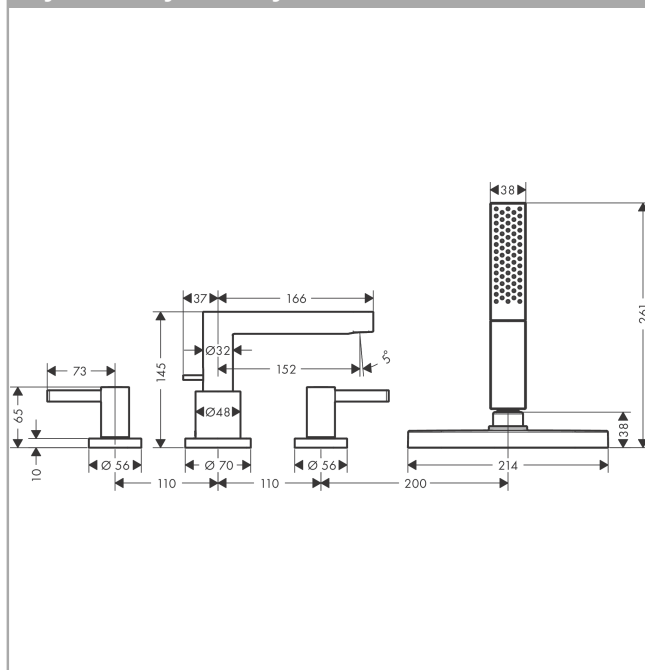

Rysunek wymiarowy