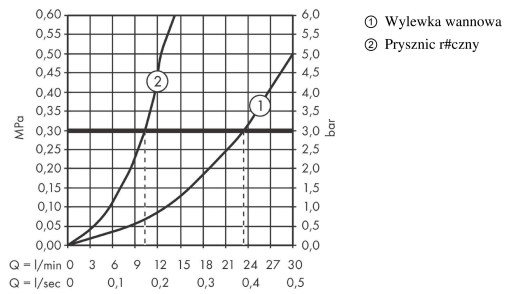

Finoris

4-otworowa bateria do montażu na brzegu wanny z sBox

Wykonczenie : **biały matowy** Nr art. : **76444700**

Diagram przepływu