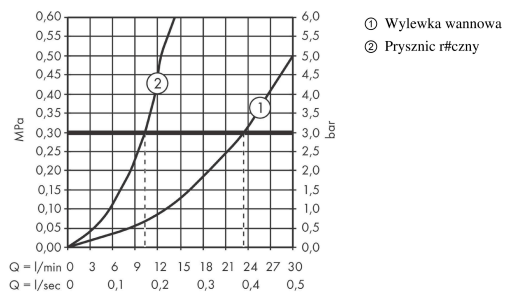

Finoris**4-otworowa bateria do montażu na brzegu wanny z sBox**

Wykonczenie : chrom Nr art. : 76444000

**Diagram przepływu**

Finoris
4-otworowa bateria do montażu na brzegu wanny z sBox
 Wykonczenie : chrom Nr art. : 76444000