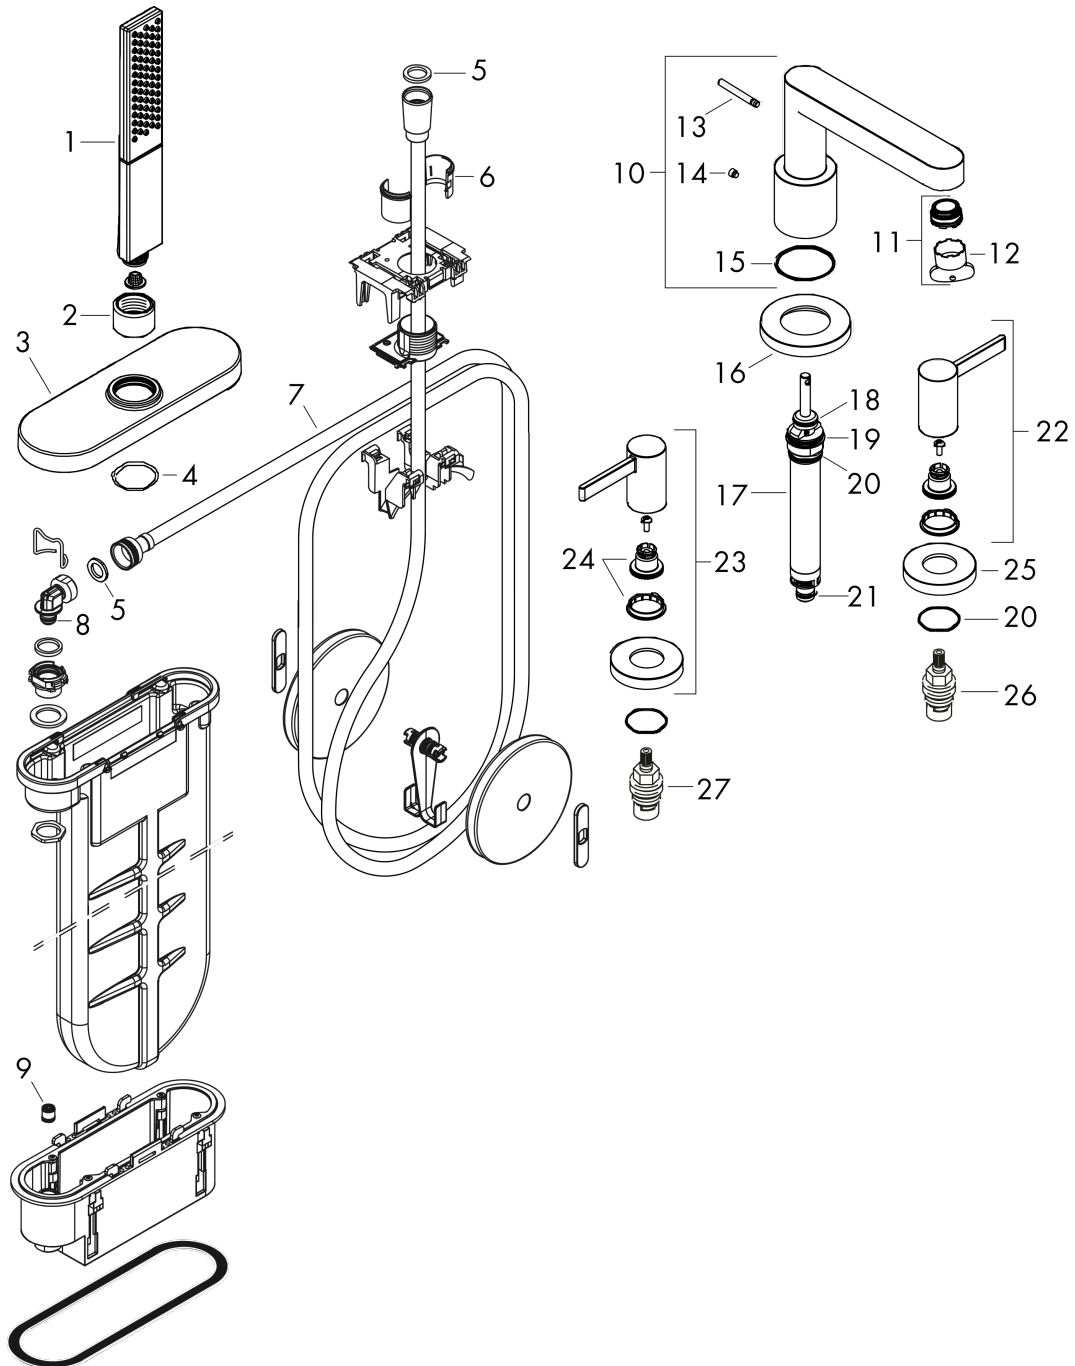

Finoris**4-otworowa bateria do montażu na brzegu wanny z sBox**

Wykonczenie : chrom Nr art. : 76444000

**Diagram przepływu**

Finoris
4-otworowa bateria do montażu na brzegu wanny z sBox
 Wykonczenie : chrom Nr art. : 76444000

Rysunek eksplozyjny

Rok produkcji: >06/21

Finoris**4-otworowa bateria do montażu na brzegu wanny z sBox**

Wykonczenie : chrom Nr art. : 76444000

**Lista części zamiennych**

Rok produkcji: >06/21

Poz.	Opis	Nr art.	PC	PU
1	Główka prysznicowa	26866000	-	1
2	Nakrętka	97584000	-	1
3	Rozeta	93505000	-	1
4	O-Ring 32x2	98193000	-	1
5	Uszczelka	98058000	-	1
6	Wkładka do uchwytu prysznicowego	96942000	-	1
7	Wąż prysznicowy	93506000	-	1
8	O-Ring 9x2	98119000	-	1
9	Zawór zwrotny DW 10	96456000	-	1
10	Wylewka kompletna	93977000	-	1
11	Perlator M24x1 (30 l/min)	98998000	-	1
12	Narzędzie specjalne	95158000	-	1
13	Uchwyt przełącznika	98707000	-	1
14	Śruba z gniazdem M6x6	97660000	-	1
15	O-Ring 41x1,5	98168000	-	1
16	Rozeta do wylewki	93978000	-	1
17	Przełącznik kompletny	96775000	-	1
18	O-Ring 14x2,5	98189000	-	1
19	O-Ring 23x2,5	98183000	-	1
20	O-Ring 22x2	98185000	-	1
21	O-Ring 9x2,5	98217000	-	1
22	Uchwyt wody zimnej	93980000	-	1
23	Uchwyt wody gorącej	93979000	-	1
24	Zestaw do mocowania uchwytu	94184000	-	1
25	Rozeta do uchwytu	93976000	-	1
26	Zawór odcinający lewy	94008000	-	1
27	Zawór odcinający prawy	94009000	-	1
a	Zestaw podtynkowy	13440180	-	1