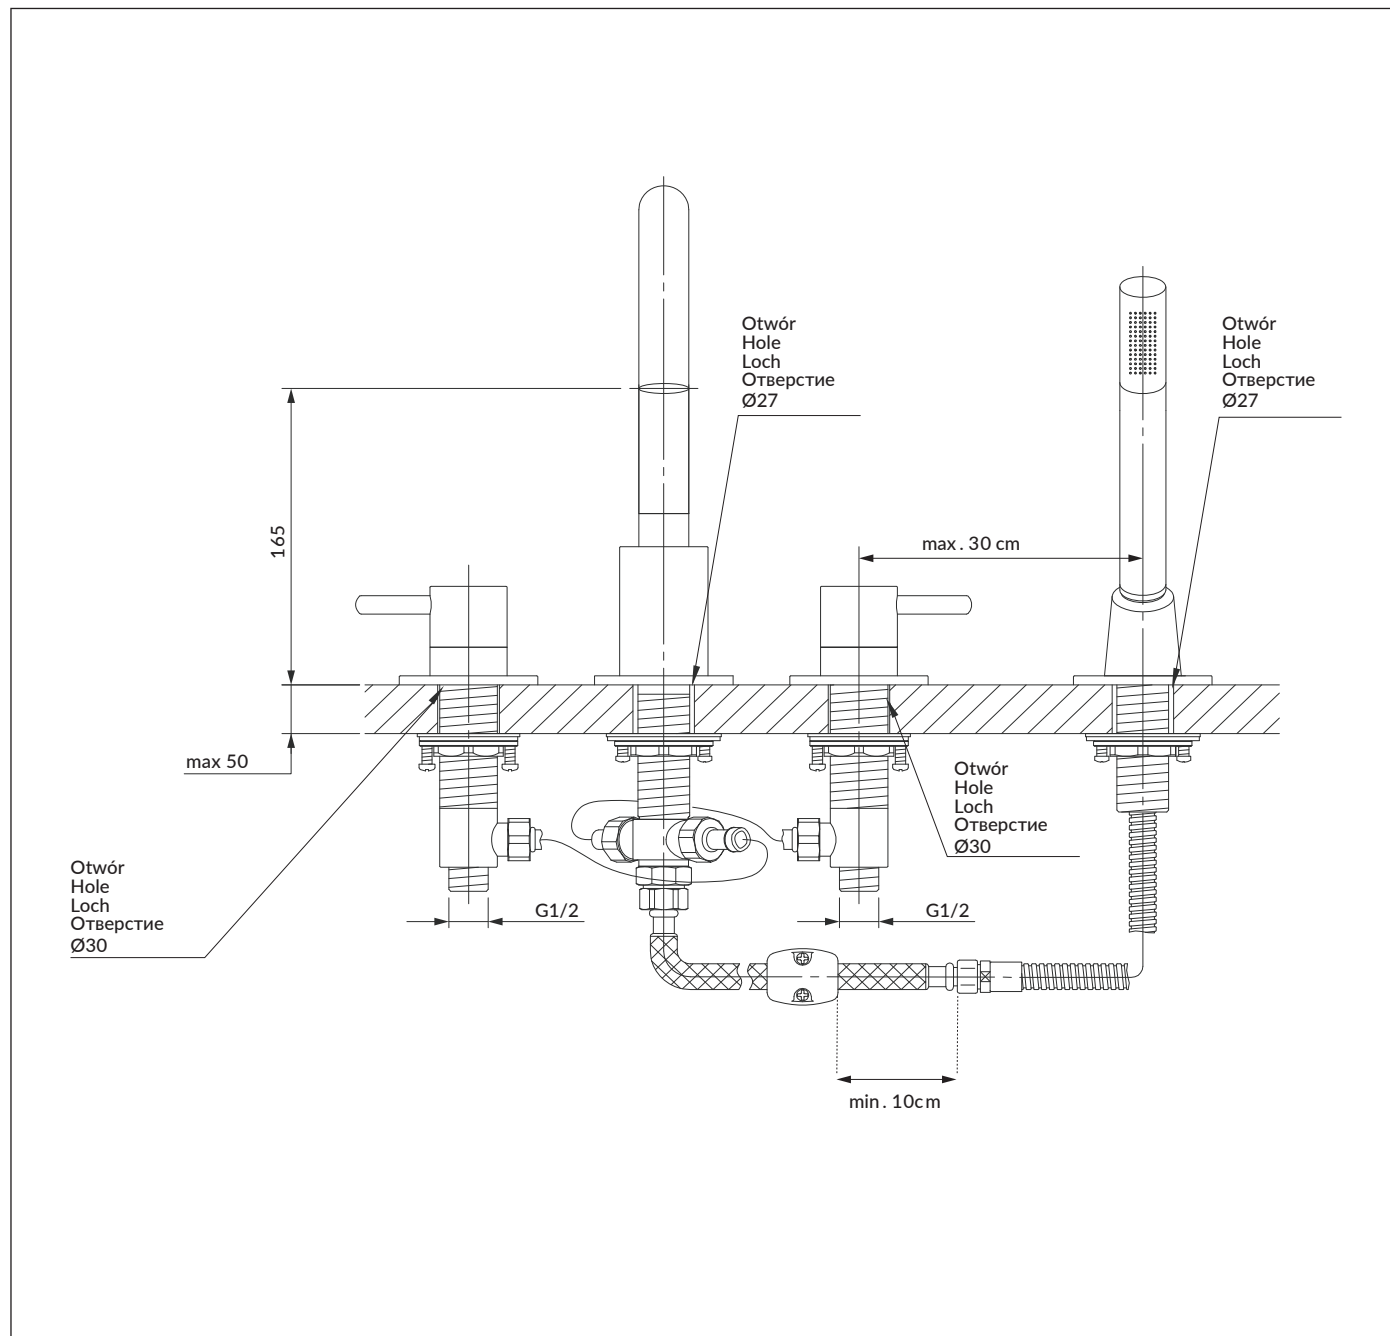

Y1232CP

Instrukcja montażu i konserwacji | Installation and maintenance | Montage- und Wartungsanleitung | Инструкция по установке и уходу

- PL Powierzchnię produktów należy czyścić miękką ściereczką z dodatkiem łagodnego środka czyszczącego lub roztworu kwasu cytrynowego. Niewskazane jest stosowanie szorstkich materiałów ani żrących lub ścierających środków czyszczących, ponieważ mogą one spowodować uszkodzenia powłoki. Po więcej informacji i przydatnych wskazówek dotyczących dbania o produkty zapraszamy na omnires.com.
- EN Clean the product surface with a soft cloth and a mild detergent or citric acid solution. The use of any rough materials, as well as corrosive or abrasive cleaning agents, is not recommended as they may cause damage to the coating. For more information and useful tips on how to care for the products visit omnires.com.

5

6

7

8