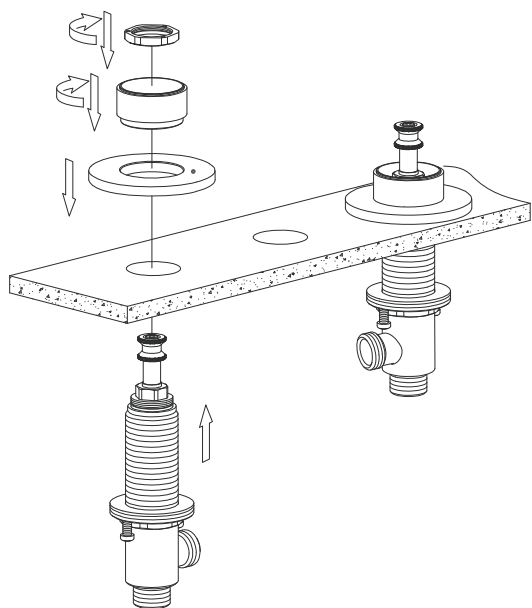

Y1232CP

Instrukcja montażu i konserwacji | Installation and maintenance | Montage- und Wartungsanleitung | Инструкция по установке и уходу

1