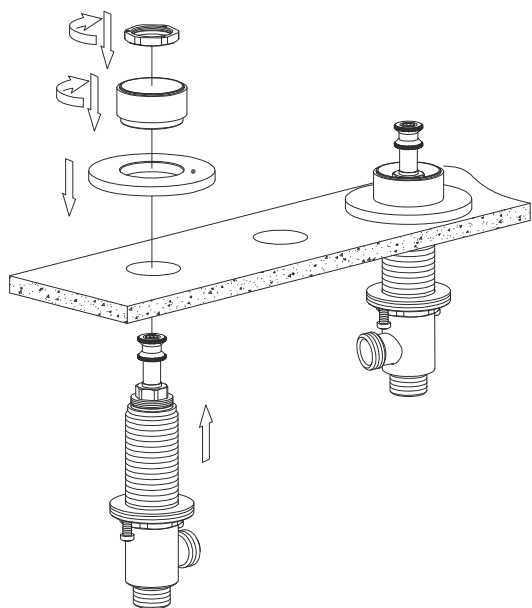

Y1232BSB

Instrukcja montażu i konserwacji | Installation and maintenance | Montage- und Wartungsanleitung | Инструкция по установке и уходу

1