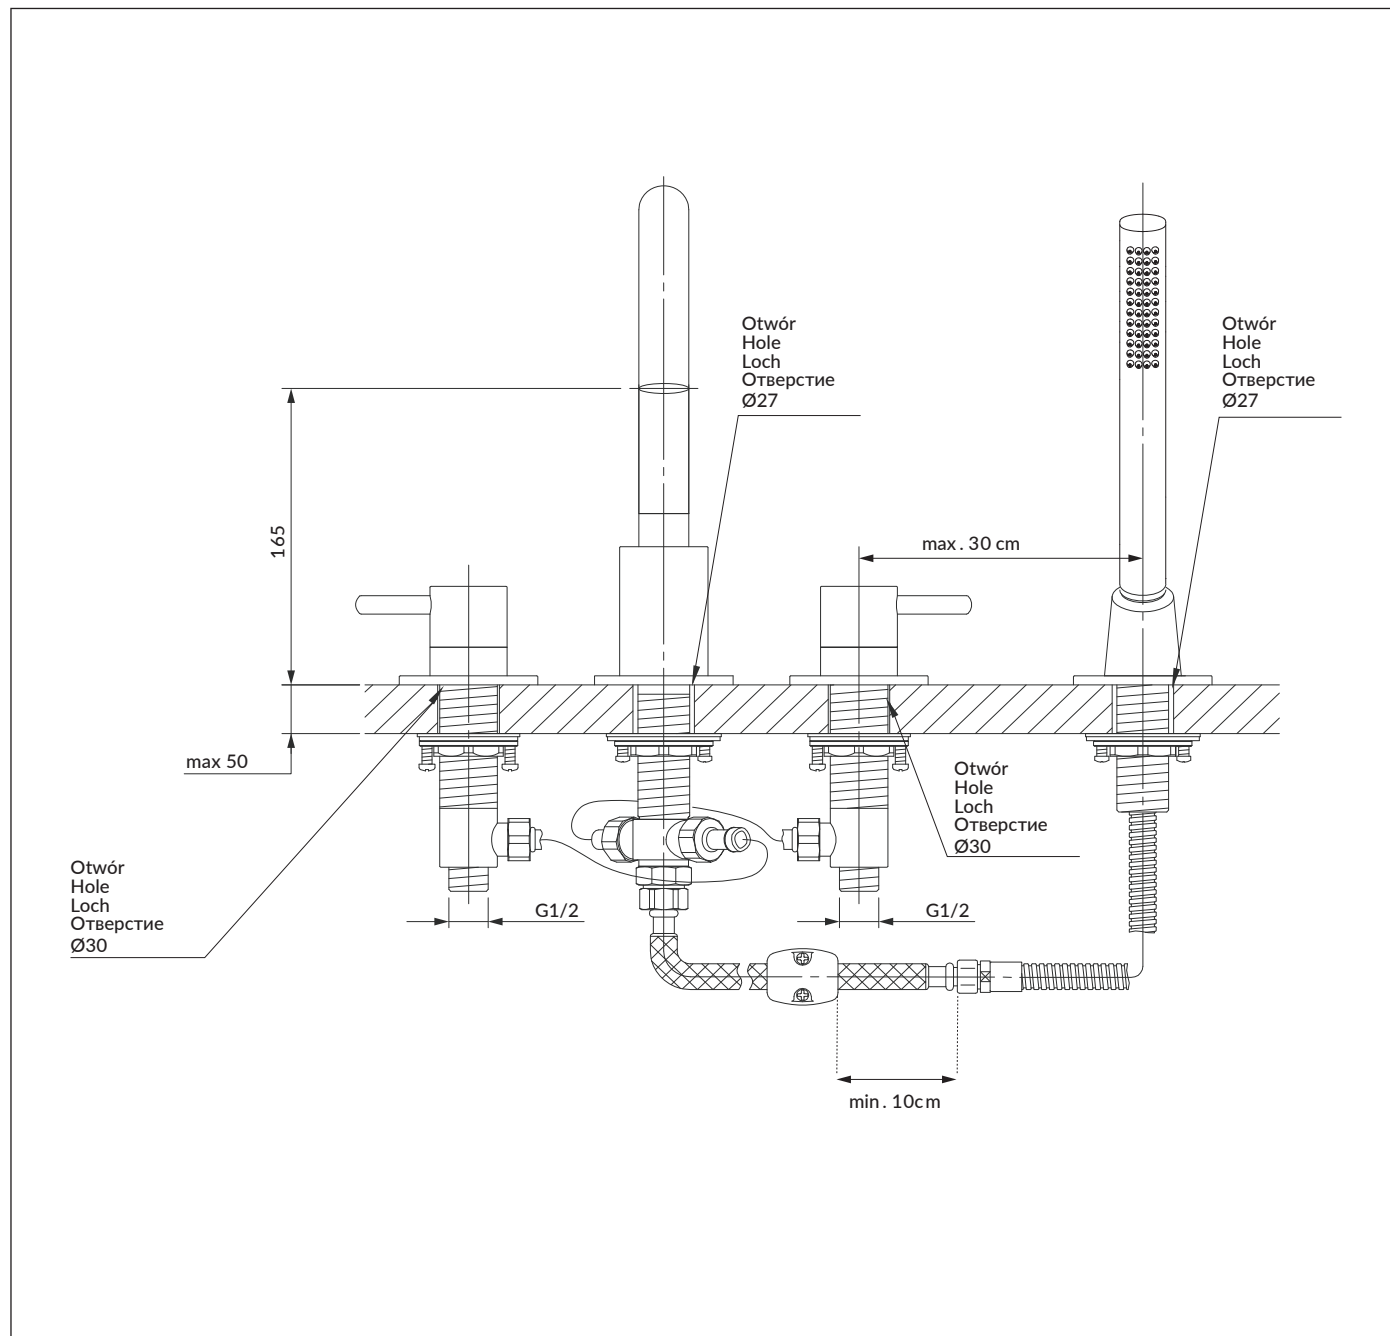

## Y1232BSB

Instrukcja montażu i konserwacji | Installation and maintenance | Montage- und Wartungsanleitung | Инструкция по установке и уходу

PL Powierzchnię produktów należy czyścić miękką ściereczką z dodatkiem łagodnego środka czyszczącego lub roztworu kwasu cytrynowego. Niewskazane jest stosowanie szorstkich materiałów ani żrących lub ścierających środków czyszczących, ponieważ mogą one spowodować uszkodzenia powłoki. Po więcej informacji i przydatnych wskazówek dotyczących dbania o produkty zapraszamy na [omnires.com](http://omnires.com).