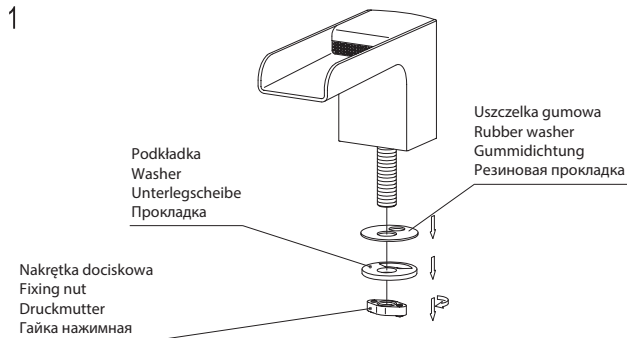

Cascade CA4032

PL Instrukcja montażu i konserwacji
 EN Installation and maintenance
 DE Montage- und Wartungsanleitung
 RU Инструкция по установке и уходу

OMNIRE

Enjoy home, every day.

W zestawie / Included / Im Lieferumfang / В комплекте