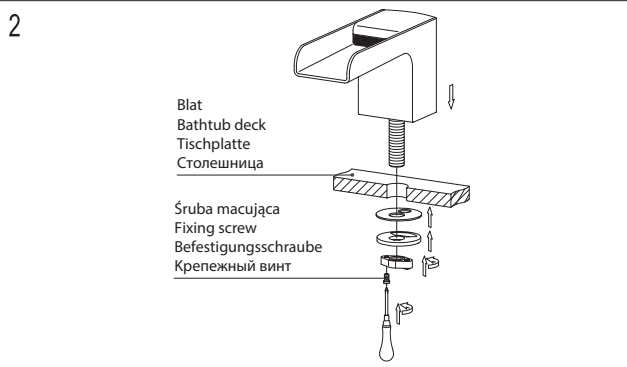

Cascade CA4032

PL Instrukcja montażu i konserwacji
 EN Installation and maintenance
 DE Montage- und Wartungsanleitung
 RU Инструкция по установке и уходу

OMNIRE

Enjoy home, every day.

W zestawie / Included / Im Lieferumfang / В комплекте