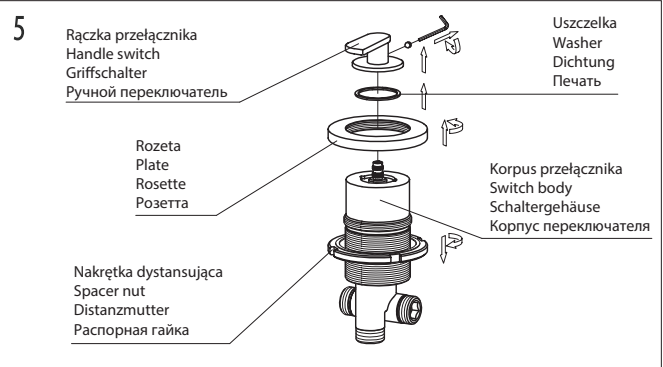

Cascade CA4032

PL Instrukcja montażu i konserwacji
 EN Installation and maintenance
 DE Montage- und Wartungsanleitung
 RU Инструкция по установке и уходу

OMNIRE

Enjoy home, every day.

W zestawie / Included / Im Lieferumfang / В комплекте