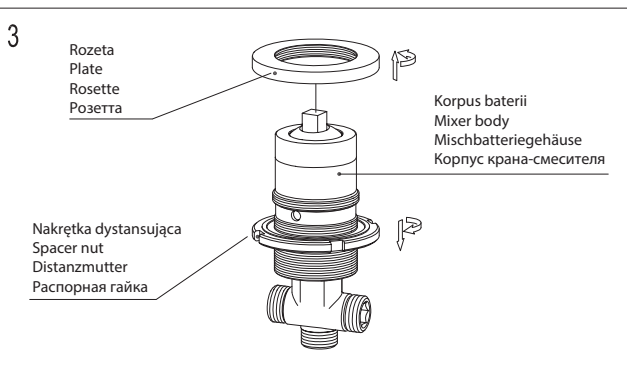

Cascade CA4032

PL Instrukcja montażu i konserwacji
 EN Installation and maintenance
 DE Montage- und Wartungsanleitung
 RU Инструкция по установке и уходу

OMNIRE

Enjoy home, every day.

W zestawie / Included / Im Lieferumfang / В комплекте