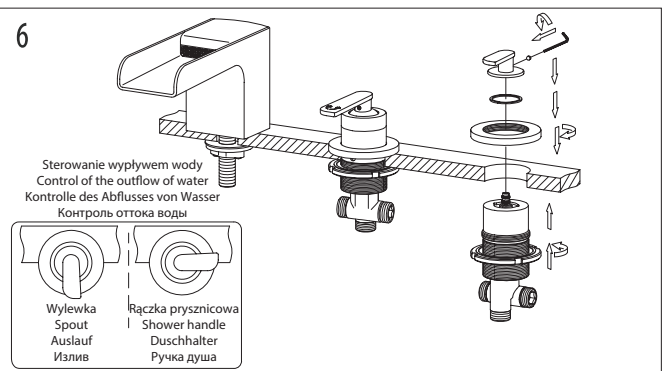

Cascade CA4032

PL Instrukcja montażu i konserwacji
 EN Installation and maintenance
 DE Montage- und Wartungsanleitung
 RU Инструкция по установке и уходу

OMNIRE

Enjoy home, every day.

W zestawie / Included / Im Lieferumfang / В комплекте