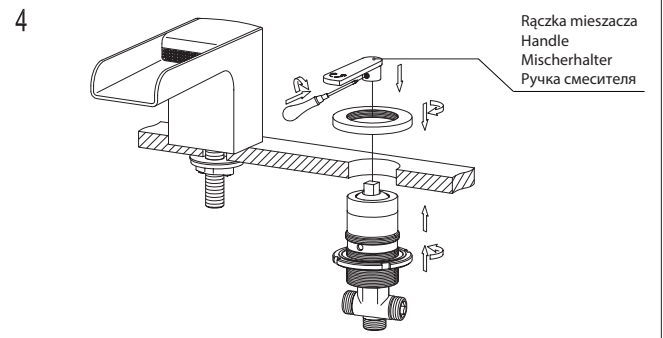

Cascade CA4032

PL Instrukcja montażu i konserwacji
 EN Installation and maintenance
 DE Montage- und Wartungsanleitung
 RU Инструкция по установке и уходу

OMNIRE

Enjoy home, every day.

W zestawie / Included / Im Lieferumfang / В комплекте