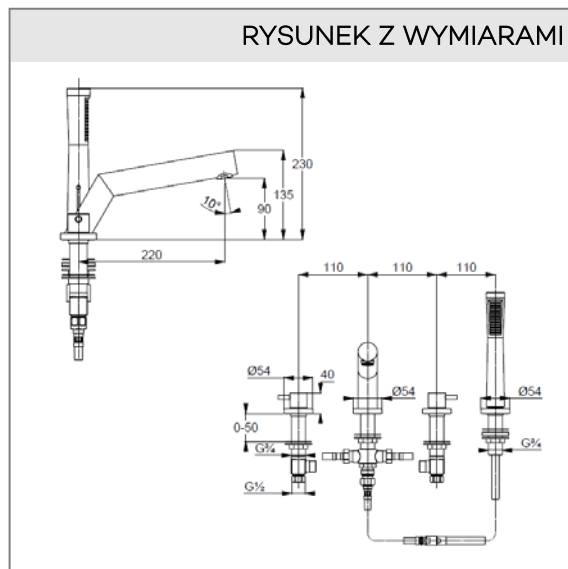

**KLUDI BOZZ**

bateria wannowo-natryskowa

**Nr artykułu:**

38 424 05 76

**Powierzchnia:** chrom

**Opis produktu:**

montaż stojący czterootworowy  
uchwyty proste  
klasa przepływu C/B  
perlator kaskadowy M 24 x 1  
głowice ceramiczne 90°  
automat. przełącznik natrysk/wanna  
wyciągana rączka natrysku  
zawór zwrotny  
wąż natryskowy 1500 mm  
wąż natryskowy ciśnieniowy 500 mm  
wysięg wylewki 220 mm  
I grupa akustyczna

ZDJĘCIE PRODUKTU

RYСУNEK Z WYMIARAMI

DIAGRAM PRZEPEŁYWU