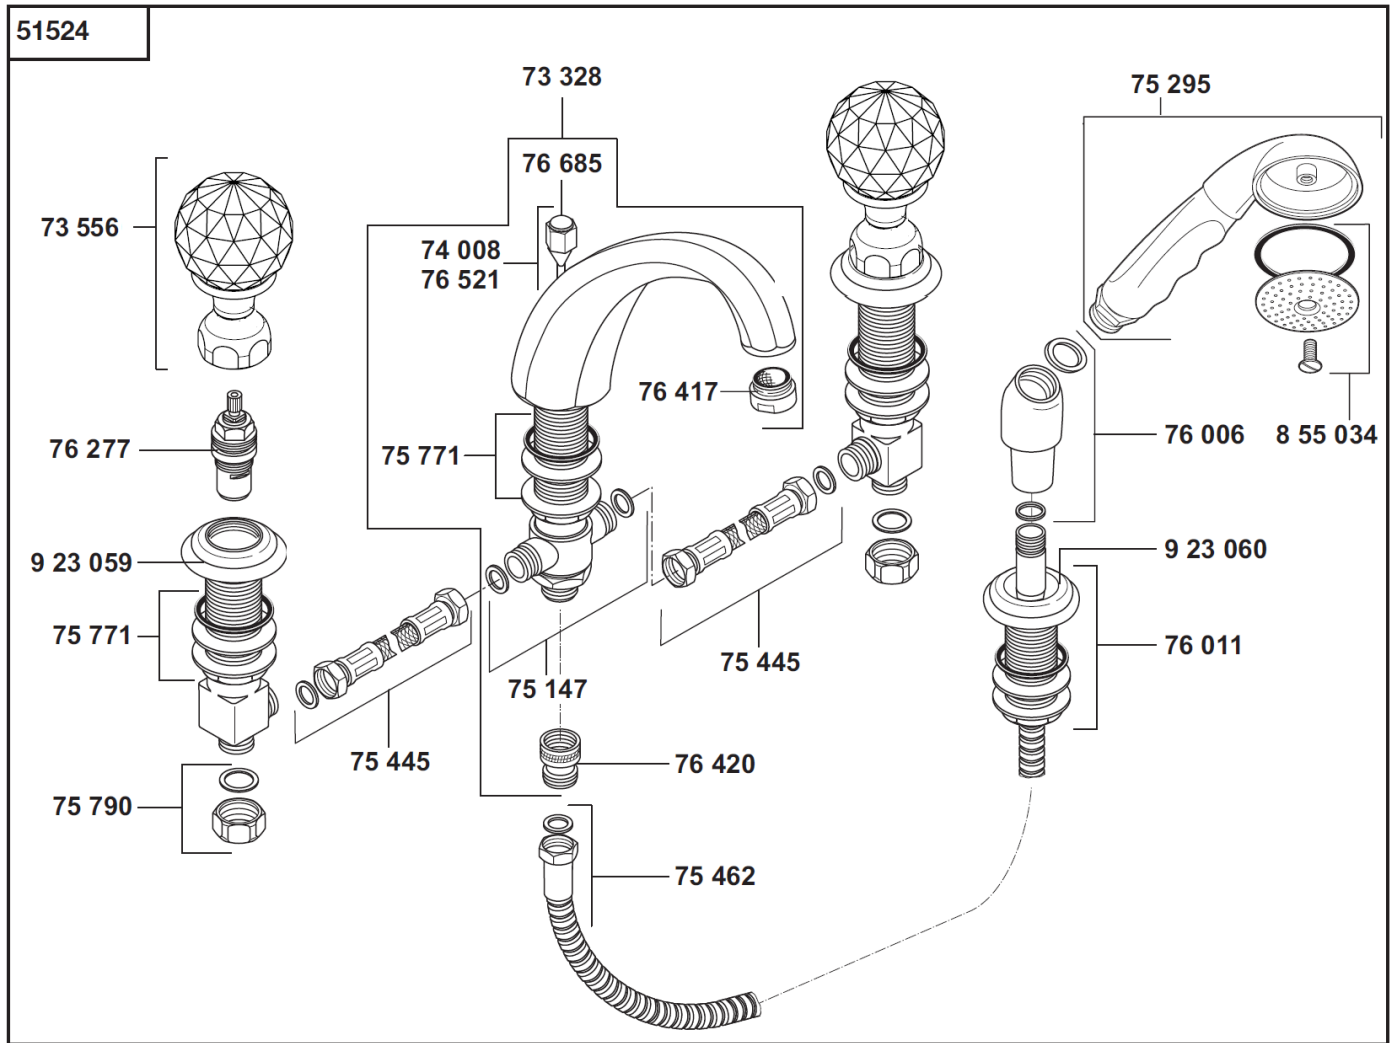

KLUDI ADLON

51524	Wannenfüll- und Brausearmatur DN 15	bath and shower mixer DN 15	bad-/douchemengkraan 1/2"
73 328	Auslauf, komplett	spout	uitloop
74 008	Umstellung, KLUDI ADLON	diverter, KLUDI ADLON	omstelling, KLUDI ADLON
76 277	Keramik-Oberteil G 1/2,	ceramic headpart G 1/2,	keramisch bovendeel G 1/2, 180°
75 147	Brücke	bridge	brug
75 295	Handbrause DN 15	handshower DN 15	handdouche 1/2"
73 556	Griff, KLUDI ADLON	handle	greep, KLUDI ADLON
75 445	Druckschlauch	pressure hose	hogedruk slang
75 462	Brauseschlauch	shower hose	doucheslang
75 771	Befestigungssatz	assembling set	bevestigingsset
75 790	ÜW-Mutter	nut	wartelmoer
76 006	Brausehalter	shower holder	douchehouder
76 011	Schlauchdurchführung	shuft for shower hose	slangdoorvoer
76 417	Cascade-Strahlregler M 28 x 1/B	Cascade-flow straightener M 28 x 1/B	Cascade straalbreker M 28 x 1/B
76 420	RV-Verschraubung	back flow preventer coupling	terugslagklep
76 521	Dichtungssatz	sealing set	set dichtingen
76 685	Umstellgriff	lever for diverter	omstelgreep
855 034	Sieb	valve grate	zeef
923 059	Rosette	wall flange	rozet
923 060	Rosette	wall flange	rozet