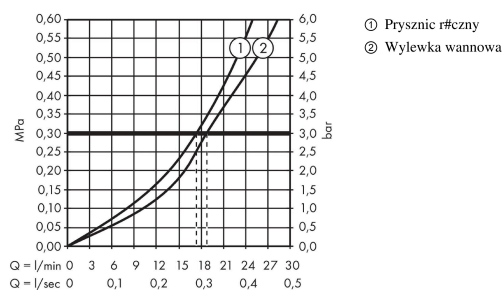

Talis S

4-otworowa bateria na brzeg wanny, element zewnętrzny

Wykonczenie : chrom Nr art. : 72418000

Opis

Cechy

- w składzie: 4-otworowa bateria do montażu na brzegu wanny, główka prysznicowa, uchwyt prysznicowy
- zasięg: 200 mm
- sposób montażu: zestaw podstawowy
- typ strumienia w baterii: normalny
- typ strumienia w główce prysznicowej: Rain
- maksymalna długość wyciągania węża: 1,10 m
- przepływ wylewki wannowej przy 3 bar: 19 l/min
- przepływ główki prysznicowej przy 3 bar: 17 l/min
- zawory ceramiczne zimna/ciepła woda 90°
- zawór zwrotny

Szczegóły produktu

Cena bez VAT

2.333,00 PLN

Technologia

Zdjęcie produktu

Rysunek wymiarowy

Diagram przepływu

Talis S

4-otworowa bateria na brzeg wanny, element zewnętrzny

Wykonczenie : chrom Nr art. : 72418000

Rysunek eksplozyjny

Rok produkcji: >01/16

Talis S**4-otworowa bateria na brzeg wanny, element zewnętrzny**Wykonczenie : **chrom** Nr art. : **72418000****Lista części zamiennych**