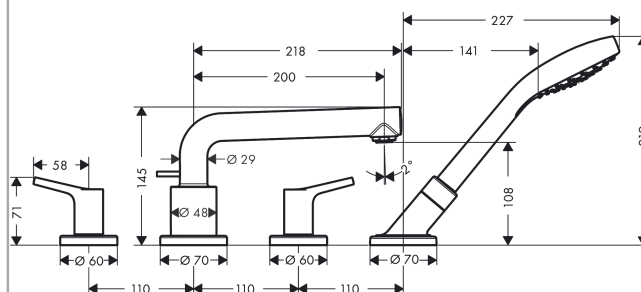

Rysunek wymiarowy