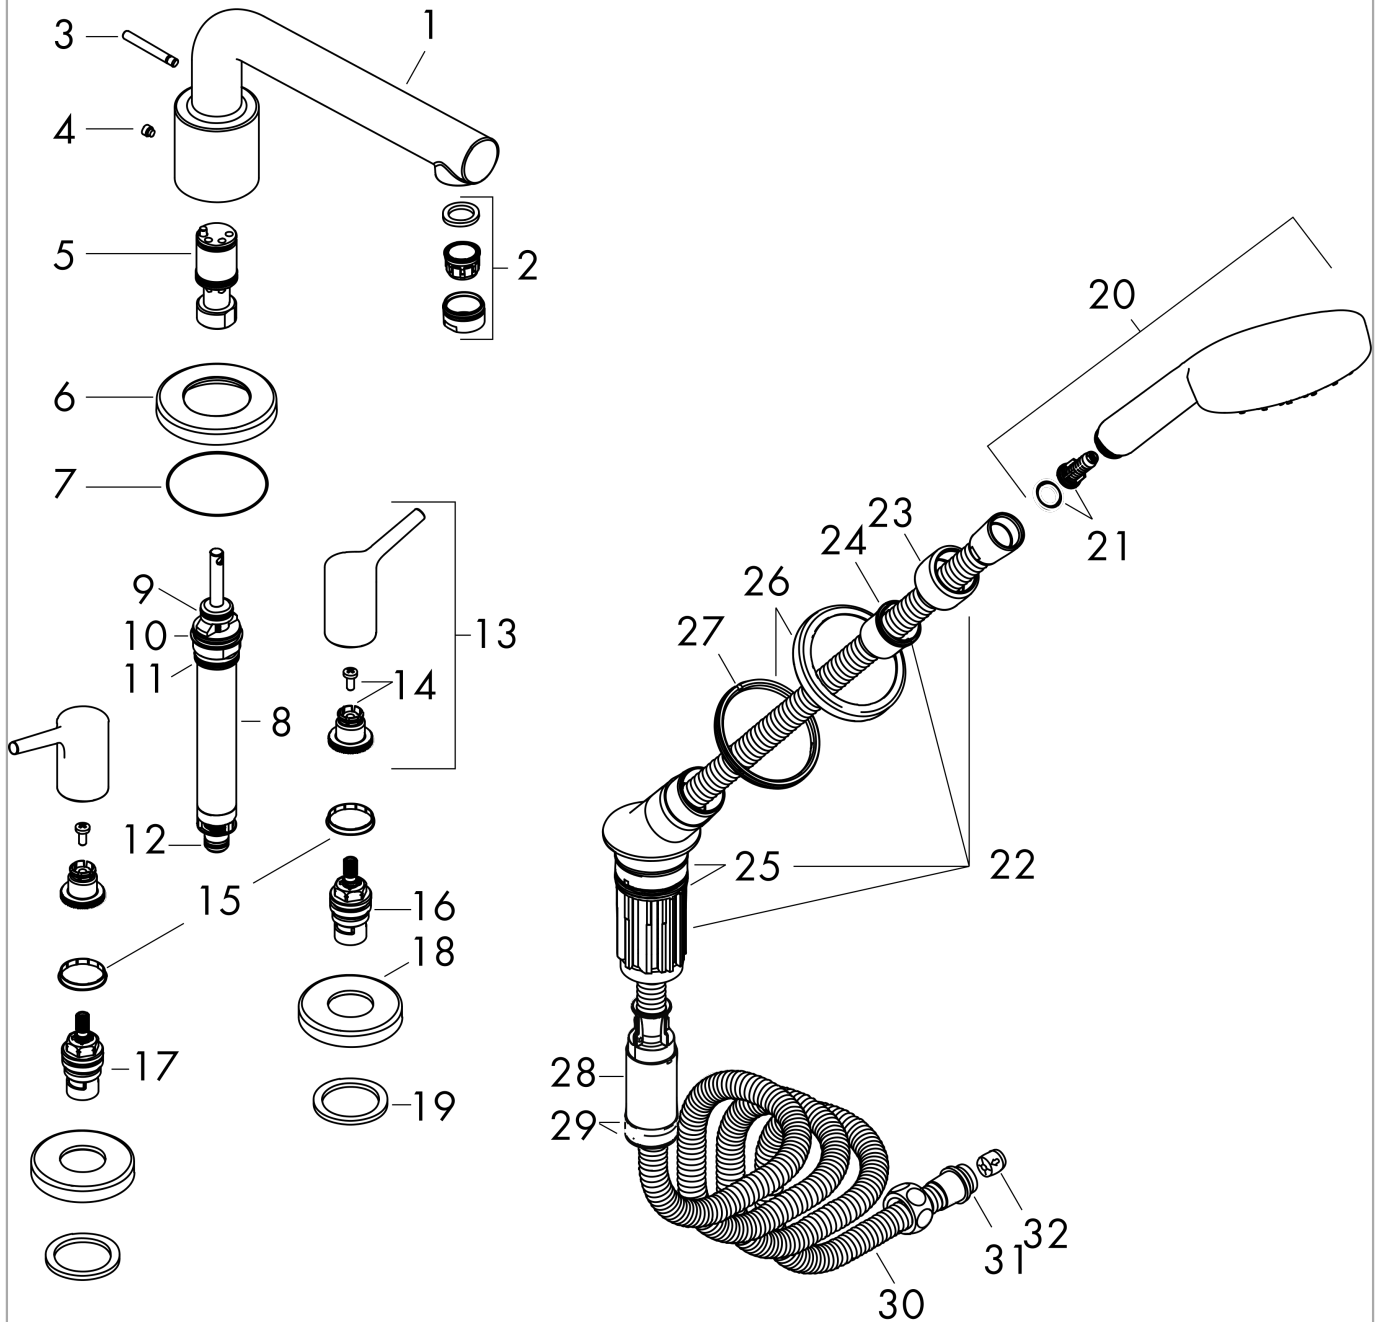

Talis S

4-otworowa bateria na brzeg wanny, element zewnętrzny

Wykonczenie : chrom Nr art. : 72418000

Opis

Cechy

- w składzie: 4-otworowa bateria do montażu na brzegu wanny, główka prysznicowa, uchwyt prysznicowy
- zasięg: 200 mm
- sposób montażu: zestaw podstawowy
- typ strumienia w baterii: normalny
- typ strumienia w główce prysznicowej: Rain
- maksymalna długość wyciągania węża: 1,10 m
- przepływ wylewki wannowej przy 3 bar: 19 l/min
- przepływ główki prysznicowej przy 3 bar: 17 l/min
- zawory ceramiczne zimna/ciepła woda 90°
- zawór zwrotny

4-otworowa bateria na brzeg wanny, element zewnętrzny

Wykonczenie : chrom Nr art. : 72418000

Rysunek eksplozyjny

Rok produkcji: >01/16

Talis S**4-otworowa bateria na brzeg wanny, element zewnętrzny**Wykonczenie : **chrom** Nr art. : **72418000****Lista części zamiennych**