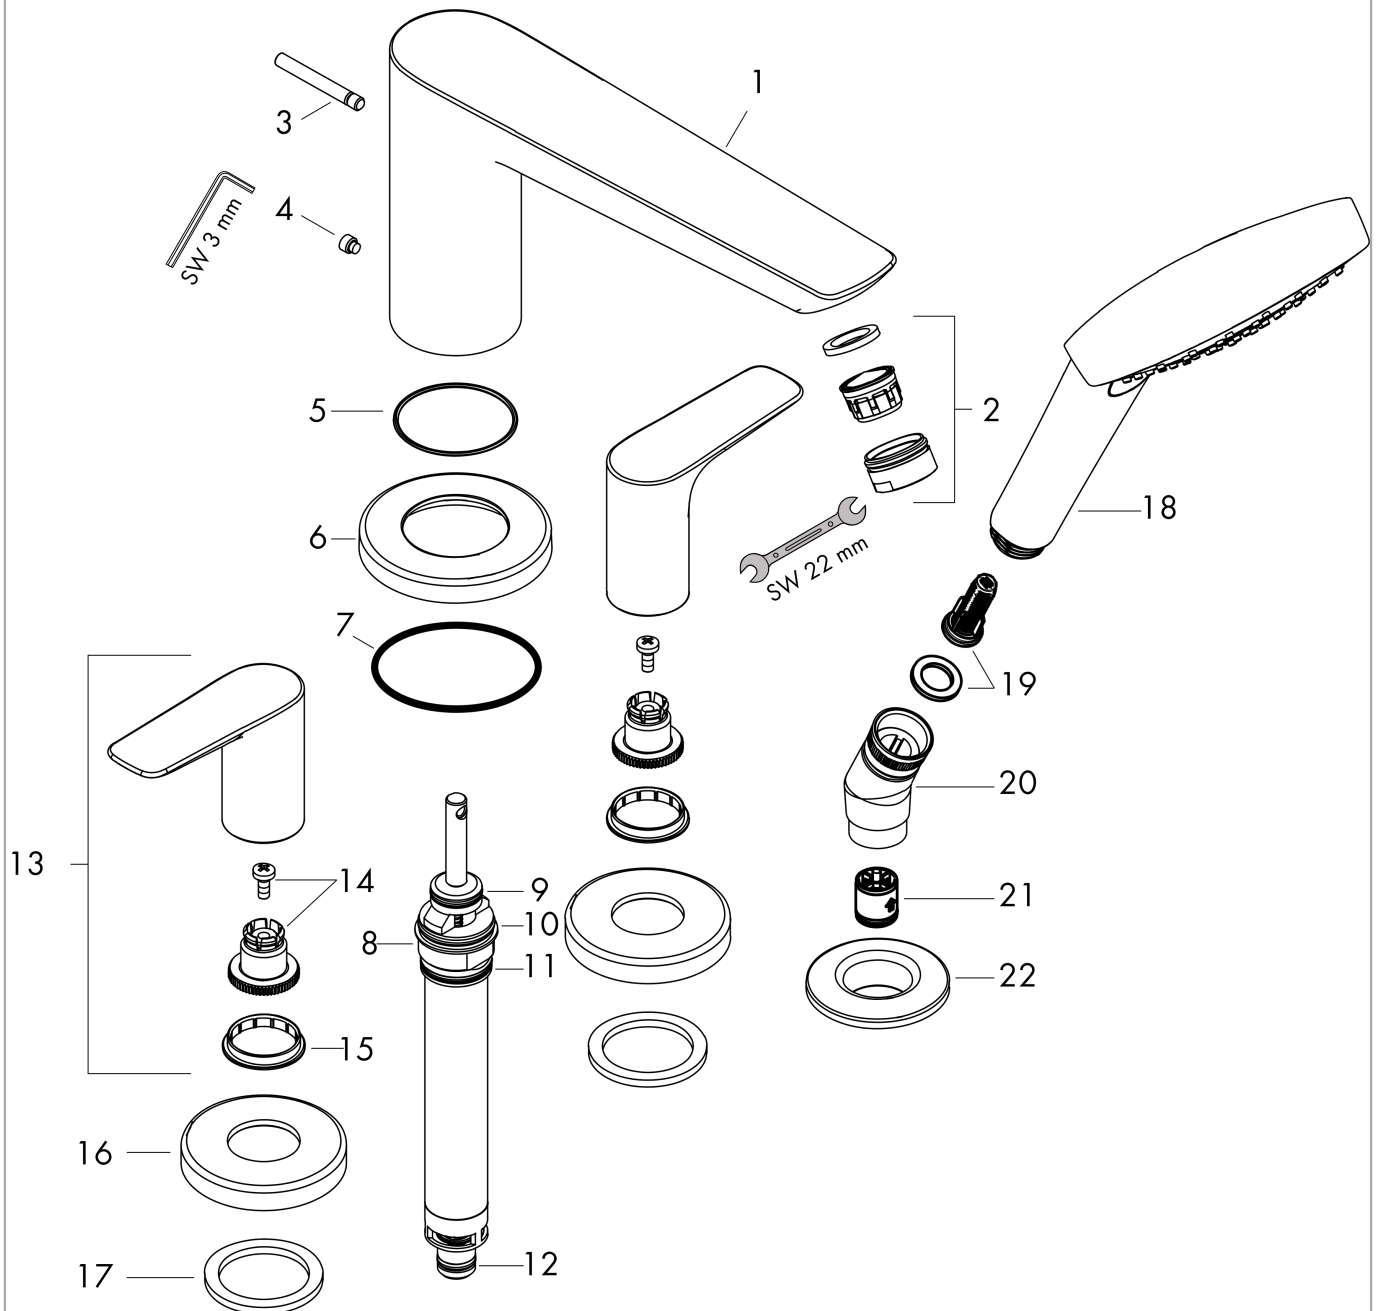

**Talis E****4-otworowa bateria na brzeg wanny, element zewnętrzny**

Wykonczenie : biały matowy Nr art. : 71748700

**Opis****Cechy**

- w składzie: 4-otworowa bateria do montażu na brzegu wanny, głowka prysznicowa
- zasięg: 196 mm
- maksymalna długość wyciągania węża: 1,60 m
- przepływ max. przy 3 bar: 23,8 l/min
- przepływ wylewki wannowej przy 3 bar: 23,8 l/min
- przepływ głowki prysznicowej przy 3 bar: 16,7 l/min
- zawór zwrotny

**Szczegóły produktu**

Cena bez VAT

2.330,00 PLN

**Technologia****Nagrody za design****Zdjęcie produktu****Rysunek wymiarowy**

**Talis E****4-otworowa bateria na brzeg wanny, element zewnętrzny**

Wykonczenie : biały matowy    Nr art. : 71748700

**Diagram przepływu**

Talis E

4-otworowa bateria na brzeg wanny, element zewnętrzny

Wykonczenie : biały matowy Nr art. : 71748700

Rysunek eksplozyjny

Rok produkcji: >11/19

**Talis E****4-otworowa bateria na brzeg wanny, element zewnętrzny**Wykonczenie : **biały matowy** Nr art. : **71748700****Lista części zamiennych**

Rok produkcji: &gt;11/19

<b>Poz.</b>	<b>Opis</b>	<b>Nr art.</b>	<b>PC</b>	<b>PU</b>
1	Wylewka kompletna	92780700	-	1
2	Perlator M24x1 (25 l/min)	92512700	-	1
3	Uchwyt przełącznika	96774700	-	1
4	Śruba z gniazdem M6x6	97660000	-	1
5	Rozeta Ø 70 mm	97779700	-	1
6	O-Ring 58x3	98202000	-	1
7	Tuleja prowadząca	92214000	-	1
8	Przełącznik kompletny	96775000	-	1
9	O-Ring 23x2,5	98183000	-	1
10	O-Ring 22x2	98185000	-	1
11	O-Ring 14x2,5	98189000	-	1
12	O-Ring 9x2,5	98217000	-	1
13	Uchwyt	92779700	-	1
14	Zestaw do mocowania uchwytu	94184000	-	1
15	Zestaw kolorowych pierścieni z oznaczeniami ciepła/ zimna woda	95819000	-	1
16	Rozeta	31098700	-	1
17	Uszczelka płaska	98749000	-	1
18	Główka prysznicowa	26814XXX	> 185,73 PLN	-
19	Wkład filtra	97708000	-	1
20	Uchwyt główki prysznicowej	28071700	-	1
21	Zestaw zaworów zwrotnych DW 15	94074000	-	1
22	Rozeta Ø 52 mm	97159700	-	1
a	Zestaw podtynkowy	13244180	-	1
b	Smar do armatury	90920000	-	1