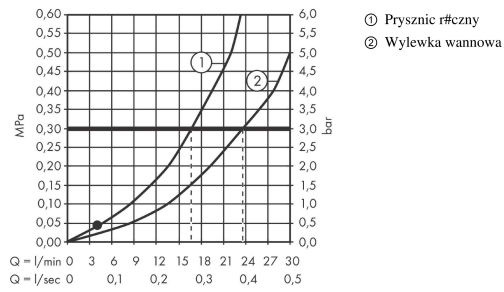

**Talis E****4-otworowa bateria na brzeg wanny, element zewnętrzny**

Wykonczenie : biały matowy Nr art. : 71748700

**Opis****Cechy**

- w składzie: 4-otworowa bateria do montażu na brzegu wanny, głowka prysznicowa
- zasięg: 196 mm
- maksymalna długość wyciągania węża: 1,60 m
- przepływ max. przy 3 bar: 23,8 l/min
- przepływ wylewki wannowej przy 3 bar: 23,8 l/min
- przepływ głowki prysznicowej przy 3 bar: 16,7 l/min
- zawór zwrotny

**Diagram przepływu**

Talis E

4-otworowa bateria na brzeg wanny, element zewnętrzny

Wykonczenie : biały matowy Nr art. : 71748700

Rysunek eksplozyjny

Rok produkcji: >11/19

**Talis E****4-otworowa bateria na brzeg wanny, element zewnętrzny**Wykonczenie : **biały matowy** Nr art. : **71748700****Lista części zamiennych**