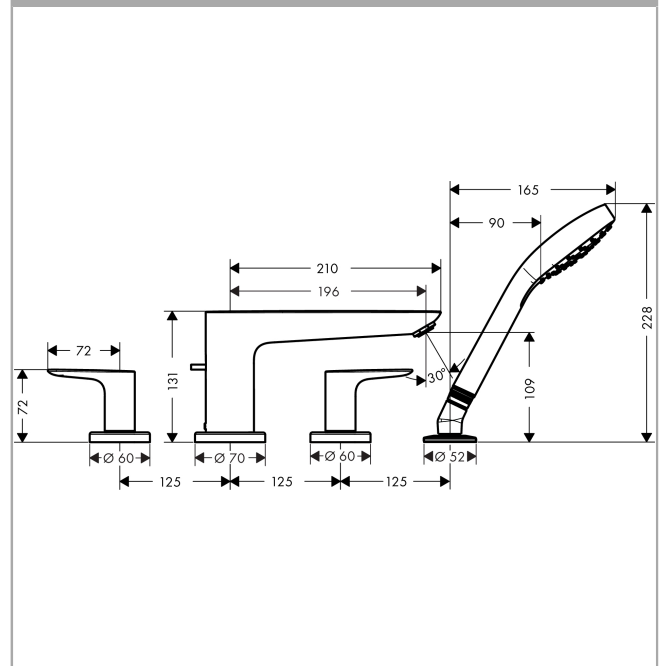

**Talis E****4-otworowa bateria na brzeg wanny, element zewnętrzny**

Wykonczenie : biały matowy Nr art. : 71748700

**Opis****Cechy**

- w składzie: 4-otworowa bateria do montażu na brzegu wanny, głowka prysznicowa
- zasięg: 196 mm
- maksymalna długość wyciągania węża: 1,60 m
- przepływ max. przy 3 bar: 23,8 l/min
- przepływ wylewki wannowej przy 3 bar: 23,8 l/min
- przepływ głowki prysznicowej przy 3 bar: 16,7 l/min
- zawór zwrotny

**Szczegóły produktu**

Cena bez VAT

2.330,00 PLN

**Technologia****Nagrody za design****Zdjęcie produktu****Rysunek wymiarowy**

**Talis E****4-otworowa bateria na brzeg wanny, element zewnętrzny**

Wykonczenie : biały matowy    Nr art. : 71748700

**Diagram przepływu**

Talis E

4-otworowa bateria na brzeg wanny, element zewnętrzny

Wykonczenie : biały matowy Nr art. : 71748700

Rysunek eksplozyjny

Rok produkcji: >11/19

**Talis E****4-otworowa bateria na brzeg wanny, element zewnętrzny**Wykonczenie : **biały matowy** Nr art. : **71748700****Lista części zamiennych**

Rok produkcji: &gt;11/19

<b>Poz.</b>	<b>Opis</b>	<b>Nr art.</b>	<b>PC</b>	<b>PU</b>
1	Wylewka kompletna	92780700	-	1
2	Perlator M24x1 (25 l/min)	92512700	-	1
3	Uchwyt przełącznika	96774700	-	1
4	Śruba z gniazdem M6x6	97660000	-	1
5	Rozeta Ø 70 mm	97779700	-	1
6	O-Ring 58x3	98202000	-	1
7	Tuleja prowadząca	92214000	-	1
8	Przełącznik kompletny	96775000	-	1
9	O-Ring 23x2,5	98183000	-	1
10	O-Ring 22x2	98185000	-	1
11	O-Ring 14x2,5	98189000	-	1
12	O-Ring 9x2,5	98217000	-	1
13	Uchwyt	92779700	-	1
14	Zestaw do mocowania uchwytu	94184000	-	1
15	Zestaw kolorowych pierścieni z oznaczeniami ciepła/ zimna woda	95819000	-	1
16	Rozeta	31098700	-	1
17	Uszczelka płaska	98749000	-	1
18	Główka prysznicowa	26814XXX	> 185,73 PLN	-
19	Wkład filtra	97708000	-	1
20	Uchwyt główki prysznicowej	28071700	-	1
21	Zestaw zaworów zwrotnych DW 15	94074000	-	1
22	Rozeta Ø 52 mm	97159700	-	1
a	Zestaw podtynkowy	13244180	-	1
b	Smar do armatury	90920000	-	1