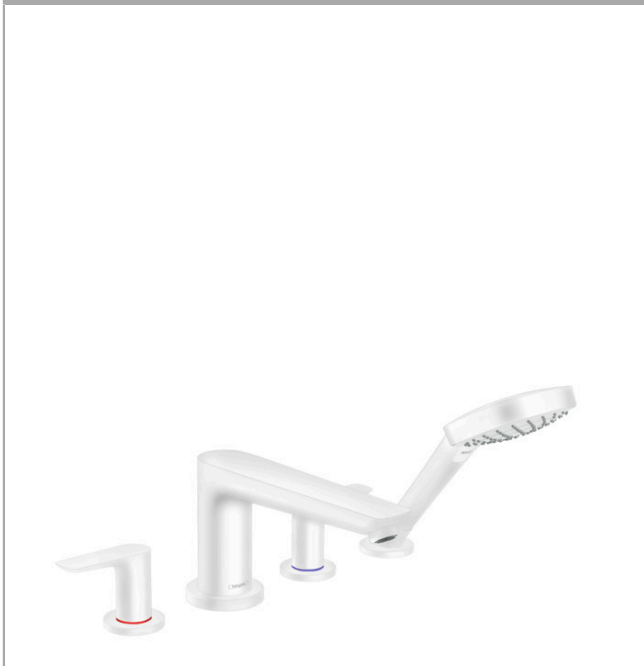

**Talis E****4-otworowa bateria na brzeg wanny, element zewnętrzny**

Wykonczenie : biały matowy Nr art. : 71748700

**Opis****Cechy**

- w składzie: 4-otworowa bateria do montażu na brzegu wanny, głowka prysznicowa
- zasięg: 196 mm
- maksymalna długość wyciągania węża: 1,60 m
- przepływ max. przy 3 bar: 23,8 l/min
- przepływ wylewki wannowej przy 3 bar: 23,8 l/min
- przepływ głowki prysznicowej przy 3 bar: 16,7 l/min
- zawór zwrotny

**Szczegóły produktu**

Cena bez VAT

2.330,00 PLN

**Technologia****Nagrody za design****Zdjęcie produktu****Rysunek wymiarowy**

**Talis E****4-otworowa bateria na brzeg wanny, element zewnętrzny**

Wykonczenie : biały matowy    Nr art. : 71748700

**Diagram przepływu**

Talis E

4-otworowa bateria na brzeg wanny, element zewnętrzny

Wykonczenie : biały matowy Nr art. : 71748700

Rysunek eksplozyjny

Rok produkcji: >11/19

**Talis E****4-otworowa bateria na brzeg wanny, element zewnętrzny**Wykonczenie : **biały matowy** Nr art. : **71748700****Lista części zamiennych**