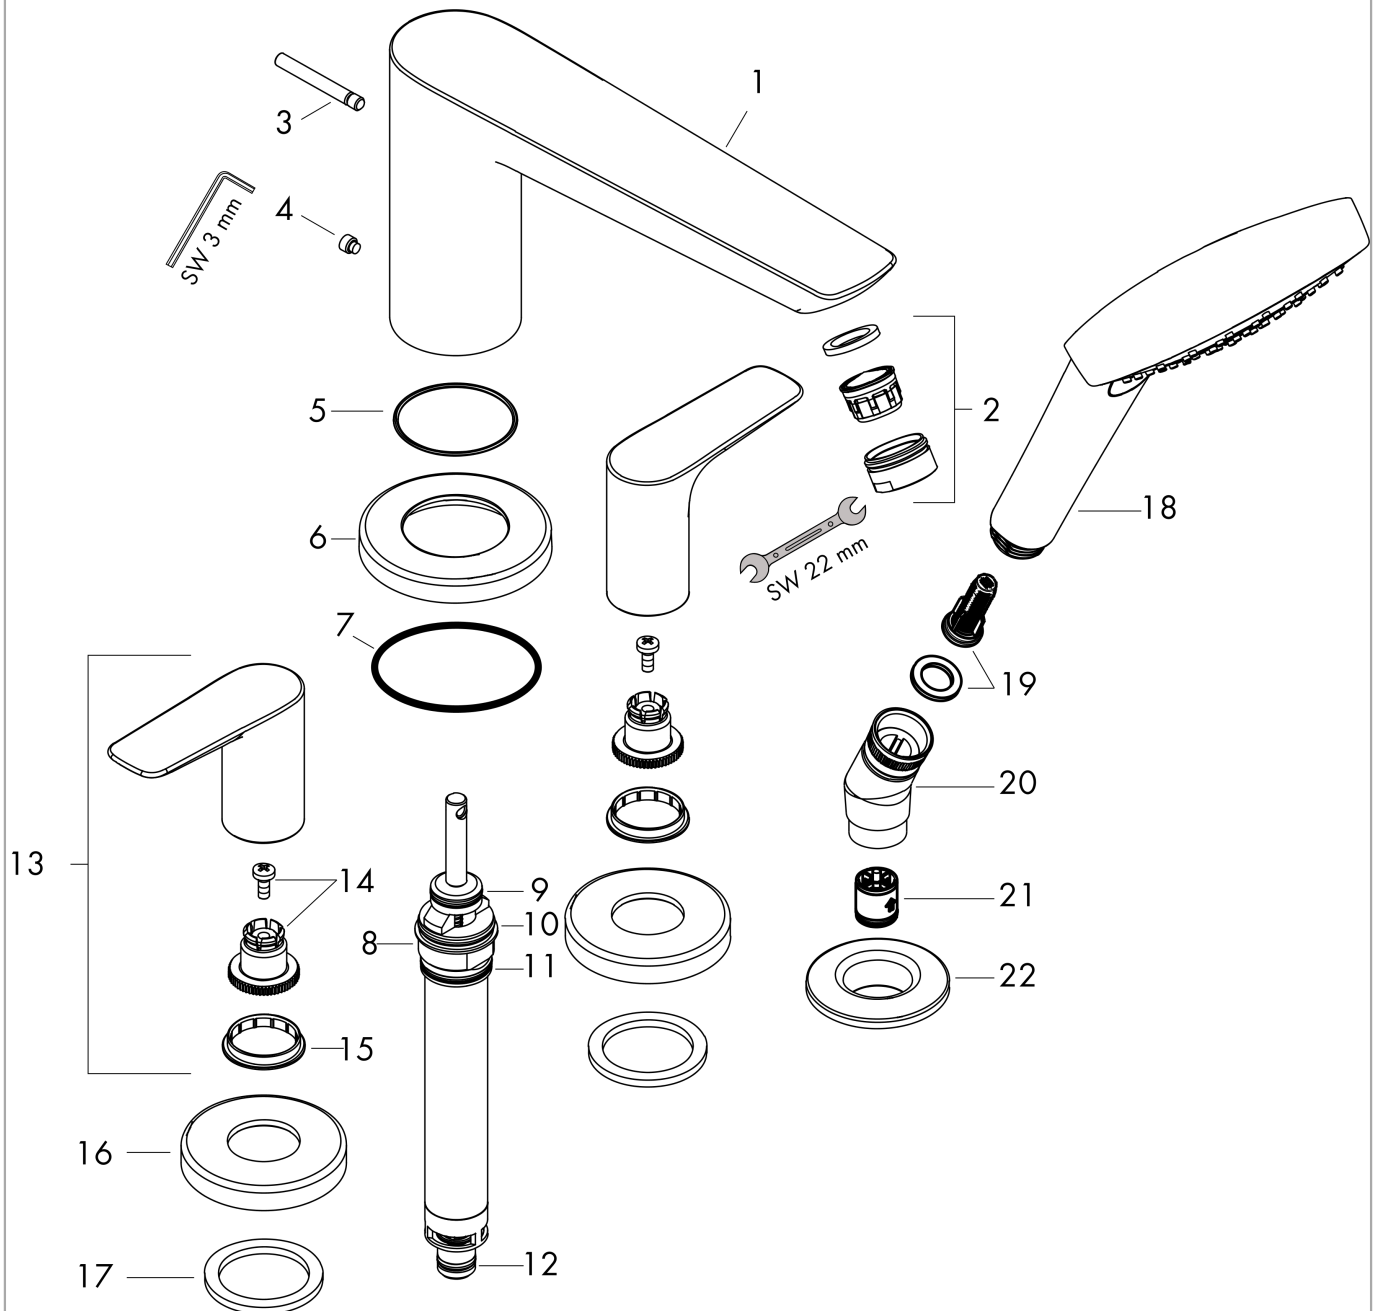

### Zdjęcie produktu

### Rysunek wymiarowy

**Talis E****4-otworowa bateria na brzeg wanny, element zewnętrzny**

Wykonczenie : brąz szczotkowany Nr art. : 71748140

**Diagram przepływu**

Talis E

4-otworowa bateria na brzeg wanny, element zewnętrzny

Wykonczenie : brąz szczotkowany Nr art. : 71748140

Rysunek eksplozyjny

Rok produkcji: >07/19

**Talis E****4-otworowa bateria na brzeg wanny, element zewnętrzny**Wykonczenie : **brąz szczotkowany** Nr art. : **71748140****Lista części zamiennych**

Rok produkcji: &gt;07/19

Poz.	Opis	Nr art.	PC	PU
1	Wylewka kompletna	92780140	-	1
2	Perlator M24x1 (25 l/min)	92512140	-	1
3	Uchwyt przełącznika	98707140	-	1
4	Śruba z gniazdem M6x6	97660000	-	1
5	O-Ring 41x1,5	98168000	-	1
6	Rozeta Ø 70 mm	97779140	-	1
7	O-Ring 58x3	98202000	-	1
8	Przełącznik kompletny	96775000	-	1
9	O-Ring 14x2,5	98189000	-	1
10	O-Ring 23x2,5	98183000	-	1
11	O-Ring 22x2	98185000	-	1
12	O-Ring 9x2,5	98217000	-	1
13	Uchwyt	92779140	-	1
14	Zestaw do mocowania uchwytu	94184000	-	1
15	Zestaw kolorowych pierścieni z oznaczeniami ciepła/ zimna woda	95819000	-	1
16	Rozeta	31098140	-	1
17	Uszczelka płaska	98749000	-	1
18	Główka prysznicowa	26814XXX	> 185,73 PLN	-
19	Wkład filtra	97708000	-	1
20	Uchwyt główki prysznicowej	28071140	-	1
21	Zestaw zaworów zwrotnych DW 15	94074000	-	1
22	Rozeta Ø 52 mm	97159140	-	1
a	Zestaw podtynkowy	13244180	-	1
b	Smar do armatury	90920000	-	1