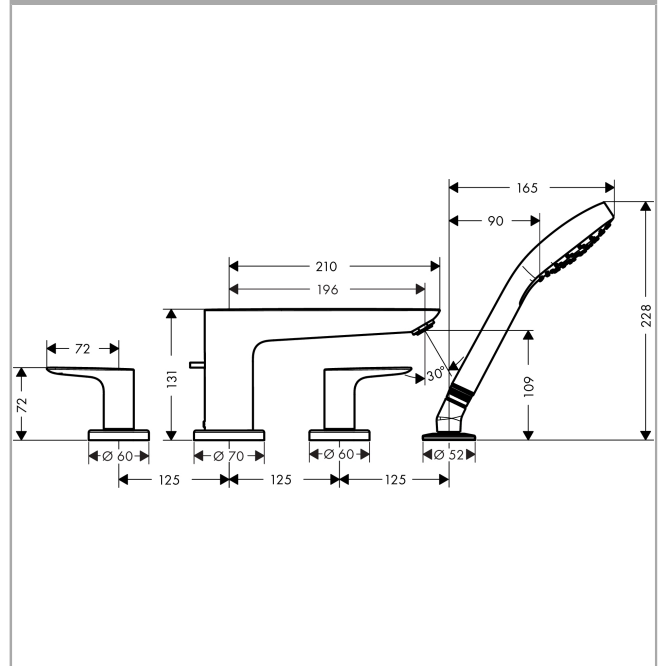

#### Cechy

- w składzie: 4-otworowa bateria do montażu na brzegu wanny, główka prysznicowa
- zasięg: 196 mm
- maksymalna długość wyciągania węża: 1,60 m
- przepływ max. przy 3 bar: 23,8 l/min
- przepływ wylewki wannowej przy 3 bar: 23,8 l/min
- przepływ główki prysznicowej przy 3 bar: 16,7 l/min
- zawór zwrotny

### Technologia

### Rysunek wymiarowy

**Talis E****4-otworowa bateria na brzeg wanny, element zewnętrzny**

Wykonczenie : brąz szczotkowany Nr art. : 71748140

**Diagram przepływu**

Talis E

4-otworowa bateria na brzeg wanny, element zewnętrzny

Wykonczenie : brąz szczotkowany Nr art. : 71748140

Rysunek eksplozyjny

Rok produkcji: >07/19

**Talis E****4-otworowa bateria na brzeg wanny, element zewnętrzny**Wykonczenie : **brąz szczotkowany** Nr art. : **71748140****Lista części zamiennych**